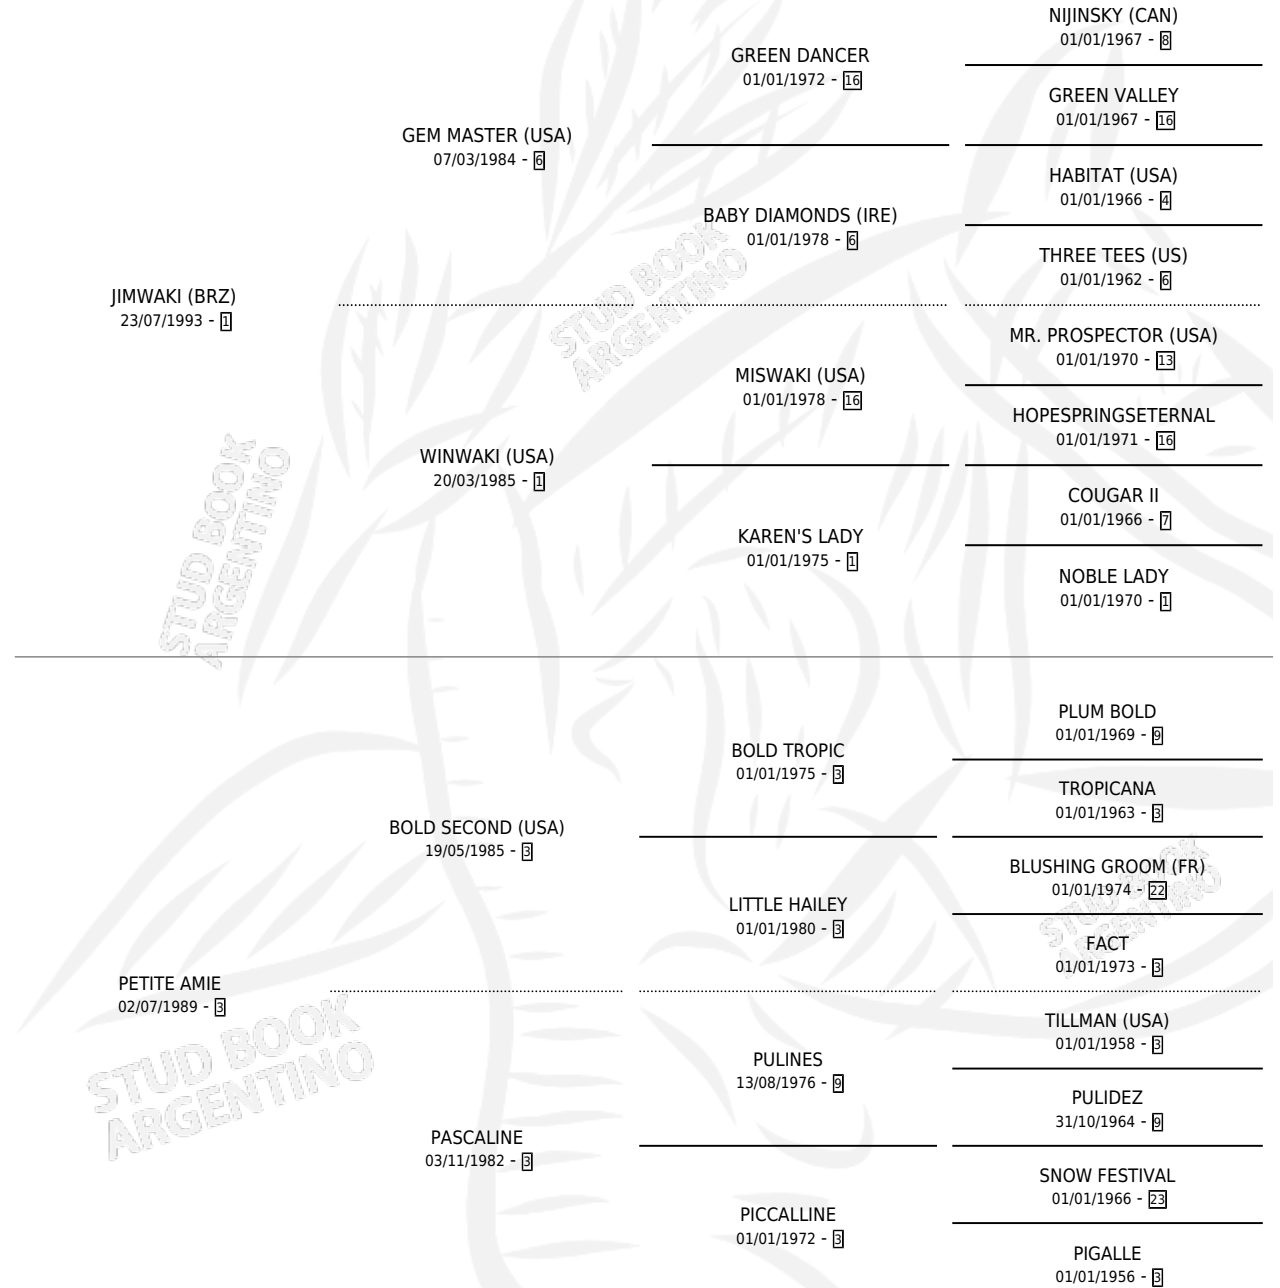

PETITE CARESSE

por JIMWAKI (BRZ) y PETITE AMIE por BOLD SECOND (USA)

Argentina · Hembra · Zaino · SP · 19/09/1999
Familia 3-h · Volumen 37

ESTADO

TIPIFICACIÓN SANGUÍNEA	✓
TIPIFICACIÓN POR ADN	X
PASAPORTE	X
IDENTIFICACIÓN POR MICROCHIP	X
REPRODUCTOR	X

Lugar de nacimiento: Las Ortigas

Criador: Las Ortigas

PEDIGREE

EXPORTACIÓN / IMPORTACIÓN

FECHA	MOVIMIENTO	PAÍS
05/02/2002	EXPORTADO	URUGUAY

PETITE CARESSE

Datos oficiales del Stud Book Argentino

Documento generado el 10/05/2026