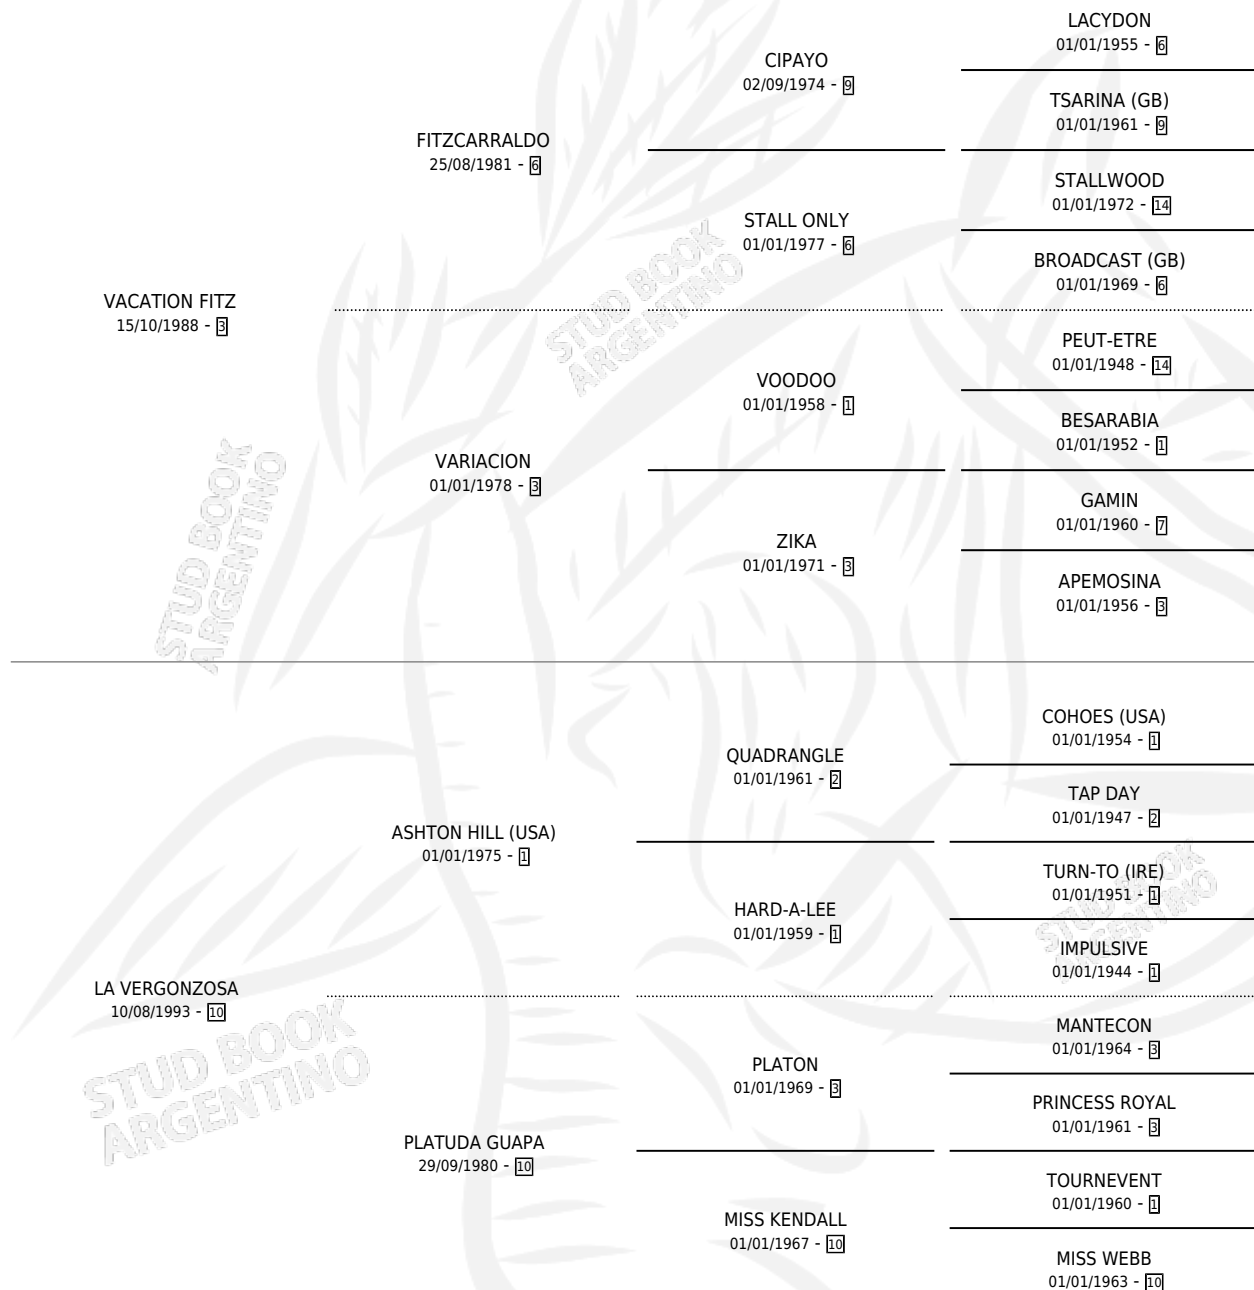

VAC RENEGADO

por VACATION FITZ y LA VERGONZOSA por ASHTON HILL (USA)

Argentina · Macho · Zaino · SP · 28/09/1999
Familia 10-d · Volumen 37

ESTADO

TIPIFICACIÓN SANGUÍNEA	✓
TIPIFICACIÓN POR ADN	X
PASAPORTE	X
IDENTIFICACIÓN POR MICROCHIP	X
REPRODUCTOR	X

Lugar de nacimiento: El Ancho
Criador: El Ancho

PEDIGREE

CAMPAÑA

Solo carreras oficiales de Argentina

POR EDAD

EDAD	CC	1°	2°	3°	4°	5°	NP	CLC	CLG	CLCG1	CLGG1	IMPORTE	GANANCIA / CC
3 AÑOS	1	0	0	0	0	0	1	0	0	0	0	\$0	\$0
4 AÑOS	4	0	1	0	0	0	3	0	0	0	0	\$1,300	\$325
5 AÑOS	8	1	0	2	3	0	2	0	0	0	0	\$8,514	\$1,064
6 AÑOS	2	0	0	0	0	0	2	0	0	0	0	\$0	\$0
7 AÑOS	1	0	0	0	0	0	1	0	0	0	0	\$0	\$0
TOTALES	16	1	1	2	3	0	9	0	0	0	0	\$9,814	\$613
%		6.3%	6.3%	12.5%	18.8%	0.0%	56.3%	0.0%	0.0%	0.0%	0.0%		