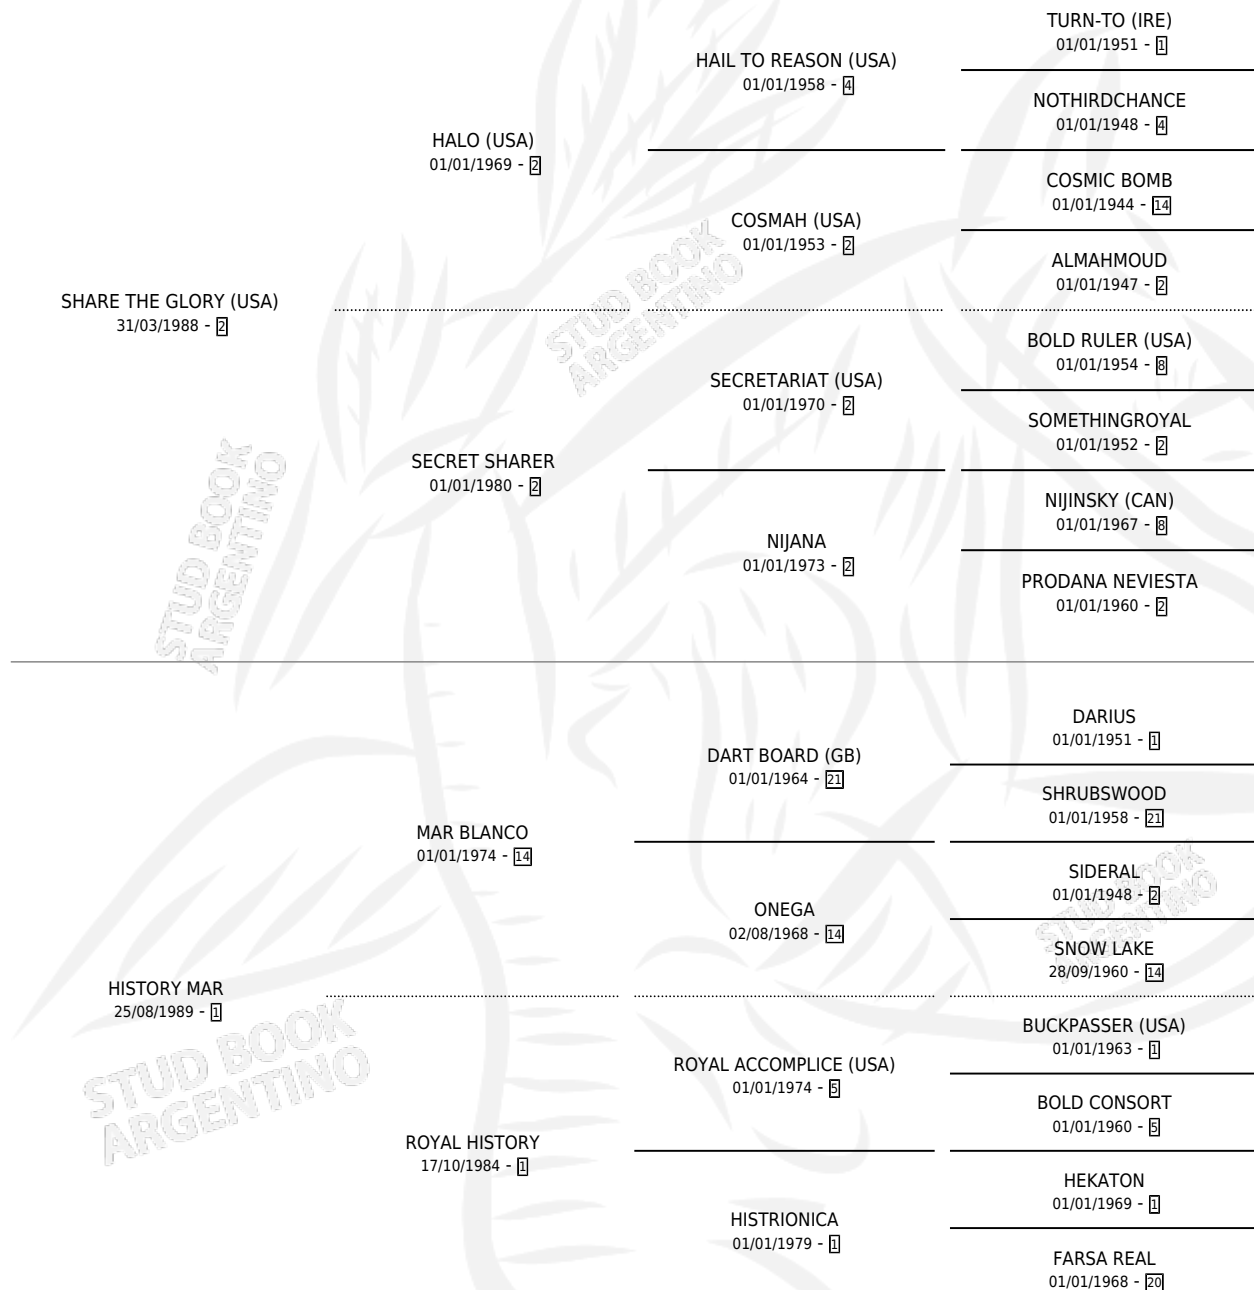

HISTORY GLORY

por **SHARE THE GLORY (USA)** y **HISTORY MAR** por **MAR BLANCO**

Argentina · Hembra · Zaino · SP · 08/08/1999
Familia 1 · Volumen 37

ESTADO

TIPIFICACIÓN SANGUÍNEA	✓
TIPIFICACIÓN POR ADN	X
PASAPORTE	X
IDENTIFICACIÓN POR MICROCHIP	X
REPRODUCTOR	X

Lugar de nacimiento: Del Carmen

Criador: Sin dato

PEDIGREE

CAMPAÑA

Solo carreras oficiales de Argentina

POR EDAD

EDAD	CC	1°	2°	3°	4°	5°	NP	CLC	CLG	CLCG1	CLGG1	IMPORTE	GANANCIA / CC
3 AÑOS	2	0	0	1	0	0	1	0	0	0	0	\$1,260	\$630
4 AÑOS	1	0	0	0	0	1	0	0	0	0	0	\$0	\$0
5 AÑOS	2	0	0	0	0	0	2	0	0	0	0	\$0	\$0
TOTALES	5	0	0	1	0	1	3	0	0	0	0	\$1,260	\$252
%		0.0%	0.0%	20.0%	0.0%	20.0%	60.0%	0.0%	0.0%	0.0%	0.0%		