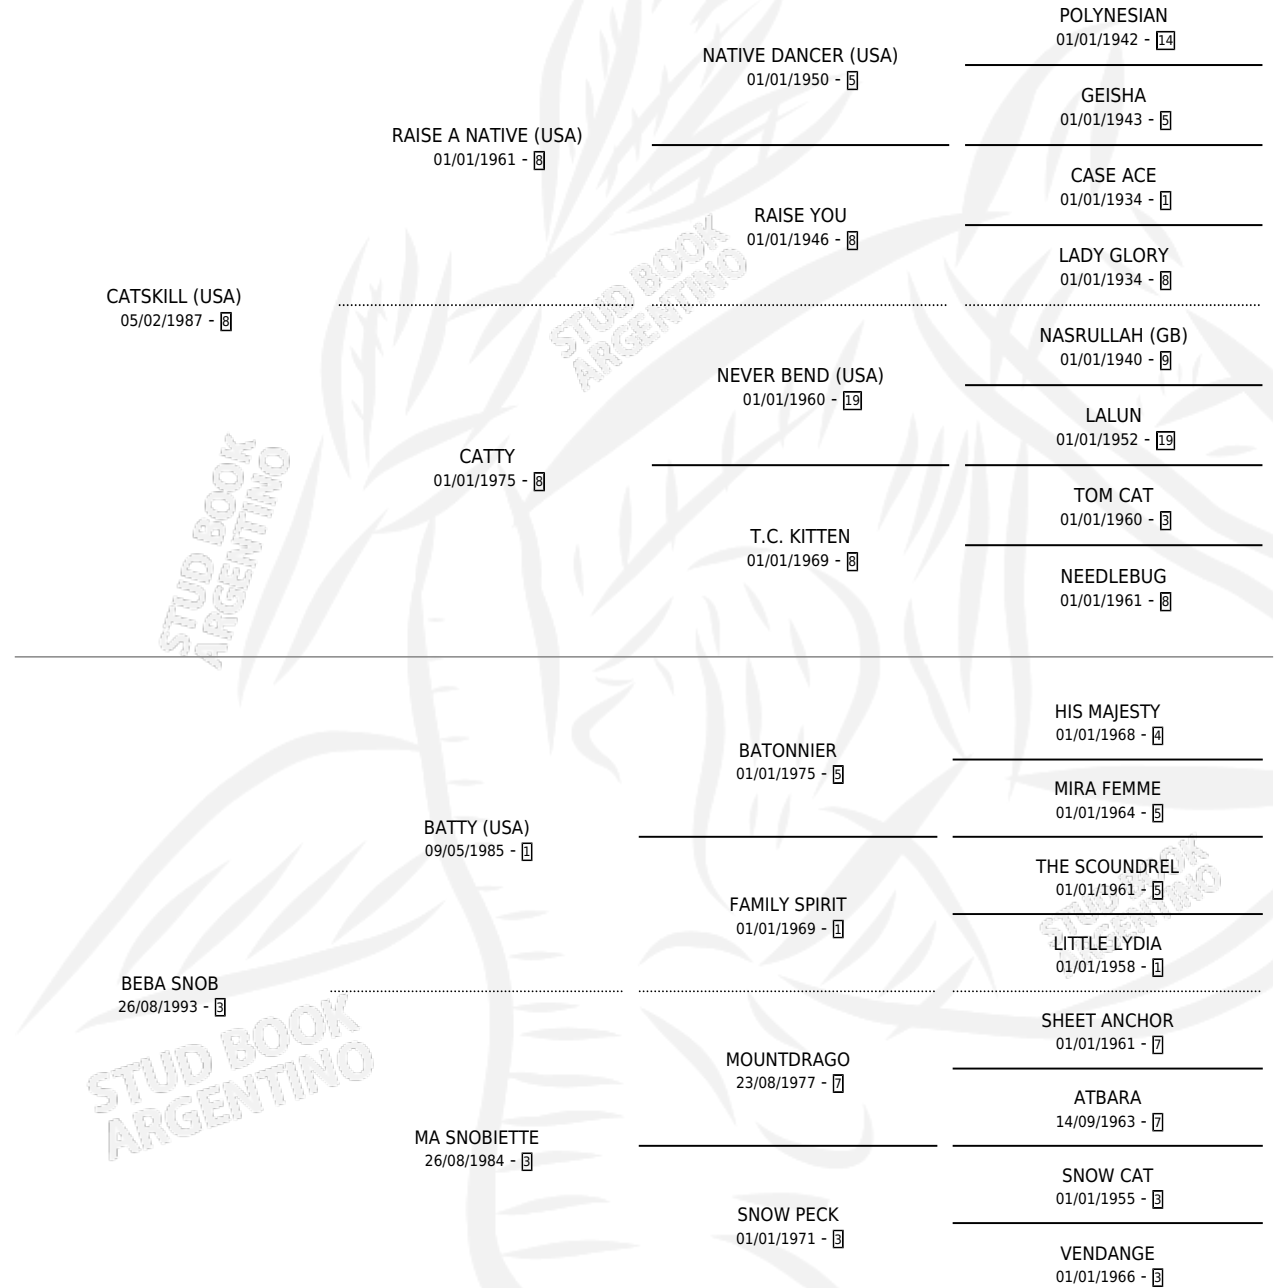

# GATO PICHON

por CATSKILL (USA) y BEBA SNOB por BATTY (USA)

Argentina · Macho · Alazan · SP · 16/09/1999  
Familia 3-I · Volumen 37

## ESTADO

TIPIFICACIÓN SANGUÍNEA	✓
TIPIFICACIÓN POR ADN	X
PASAPORTE	X
IDENTIFICACIÓN POR MICROCHIP	X
REPRODUCTOR	X

**Lugar de nacimiento:** El Padrino

**Criador:** Usasti

## PEDIGREE

**EXPORTACIÓN / IMPORTACIÓN**

FECHA	MOVIMIENTO	PAÍS
29/10/2002	EXPORTADO	ESTADOS UNIDOS

~

**CAMPAÑA**

Solo carreras oficiales de Argentina