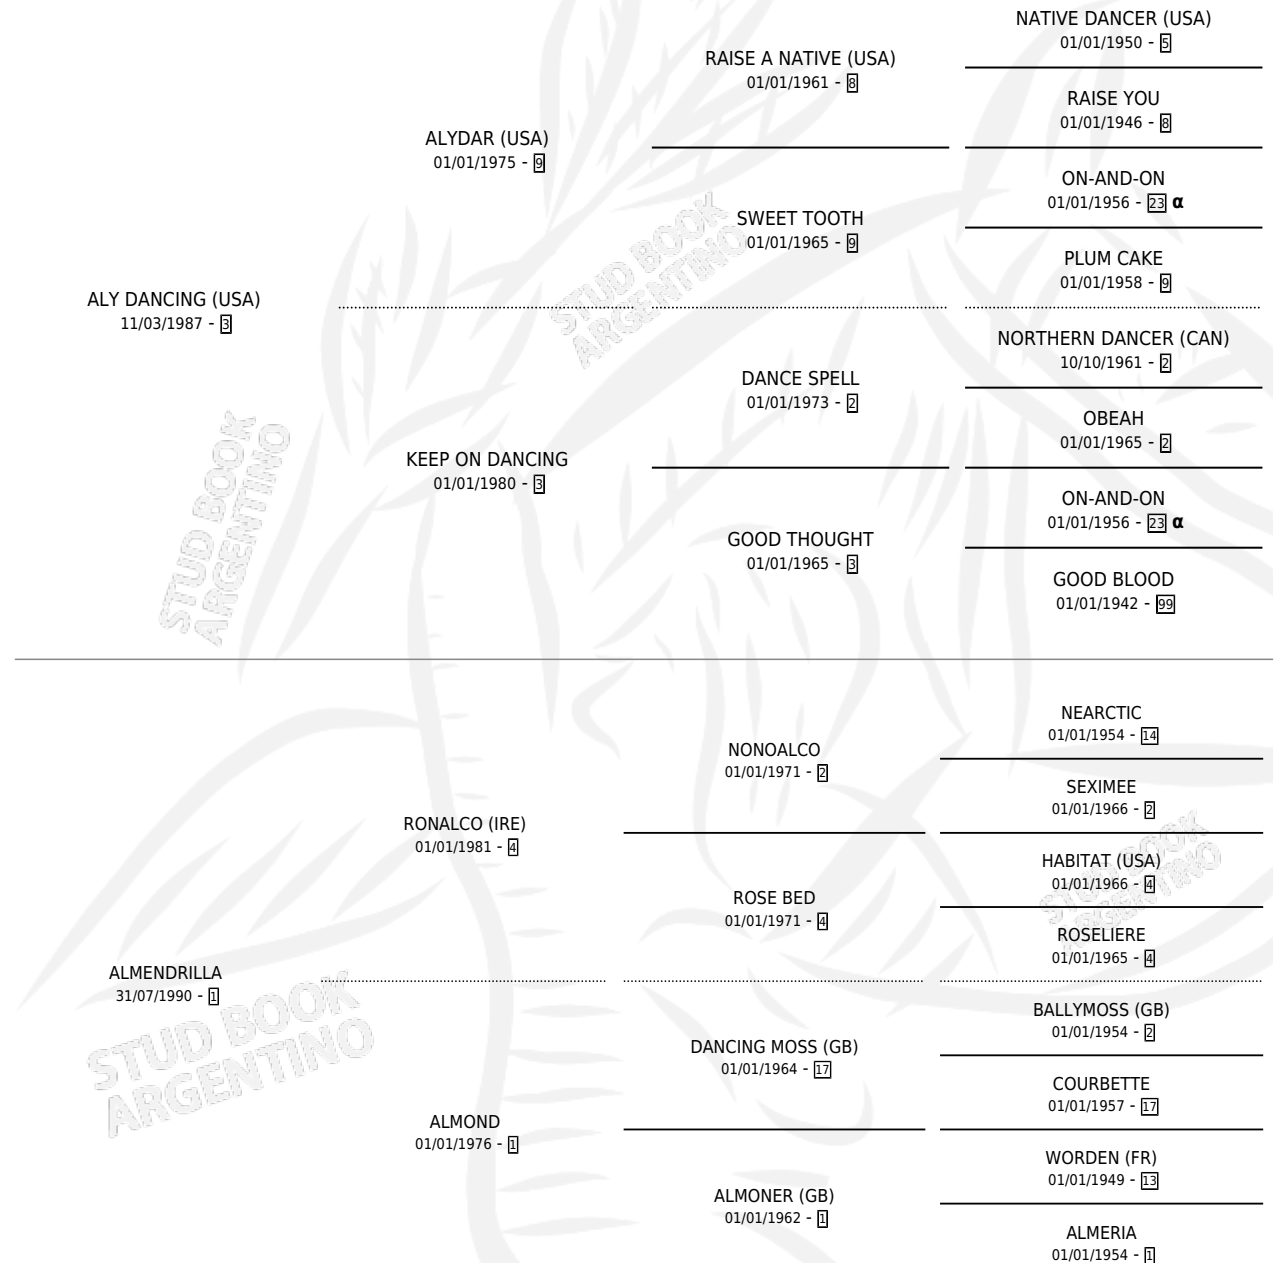

ALY MATUTE

por **ALY DANCING (USA)** y **ALMENDRILLA** por **RONALCO (IRE)**

Argentina · Macho · Alazan · SP · 26/09/1999
Familia 1-m · Volumen 37

ESTADO

TIPIFICACIÓN SANGUÍNEA	✓
TIPIFICACIÓN POR ADN	X
PASAPORTE	X
IDENTIFICACIÓN POR MICROCHIP	X
REPRODUCTOR	X

Lugar de nacimiento: Manzanares
Criador: Sin dato

PEDIGREE

INBREEDING : α