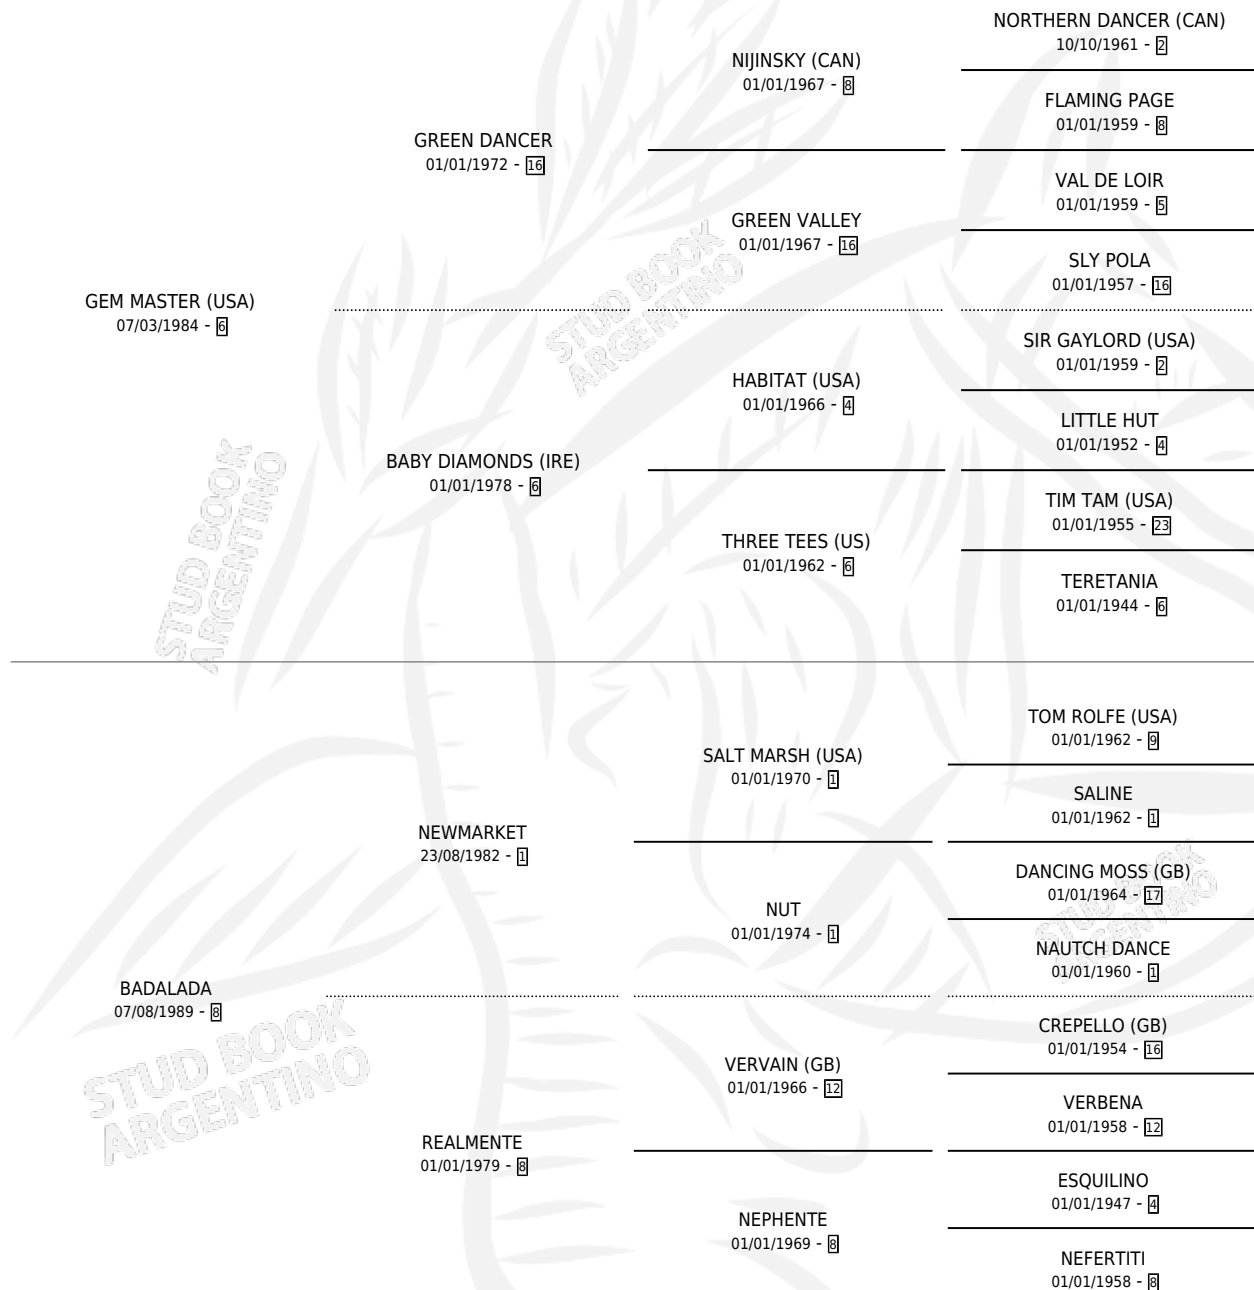

NEVE

por **GEM MASTER (USA)** y **BADALADA** por **NEWMARKET**

Argentina · Hembra · Zaino · SP · 23/09/1999
Familia 8-i · Volumen 37

ESTADO

TIPIFICACIÓN SANGUÍNEA	✓
TIPIFICACIÓN POR ADN	X
PASAPORTE	X
IDENTIFICACIÓN POR MICROCHIP	X
REPRODUCTOR	X

Lugar de nacimiento: El Manzanar

Criador: El Manzanar

PEDIGREE

NEVE

Datos oficiales del Stud Book Argentino

Documento generado el 02/05/2026

studbook.org.ar