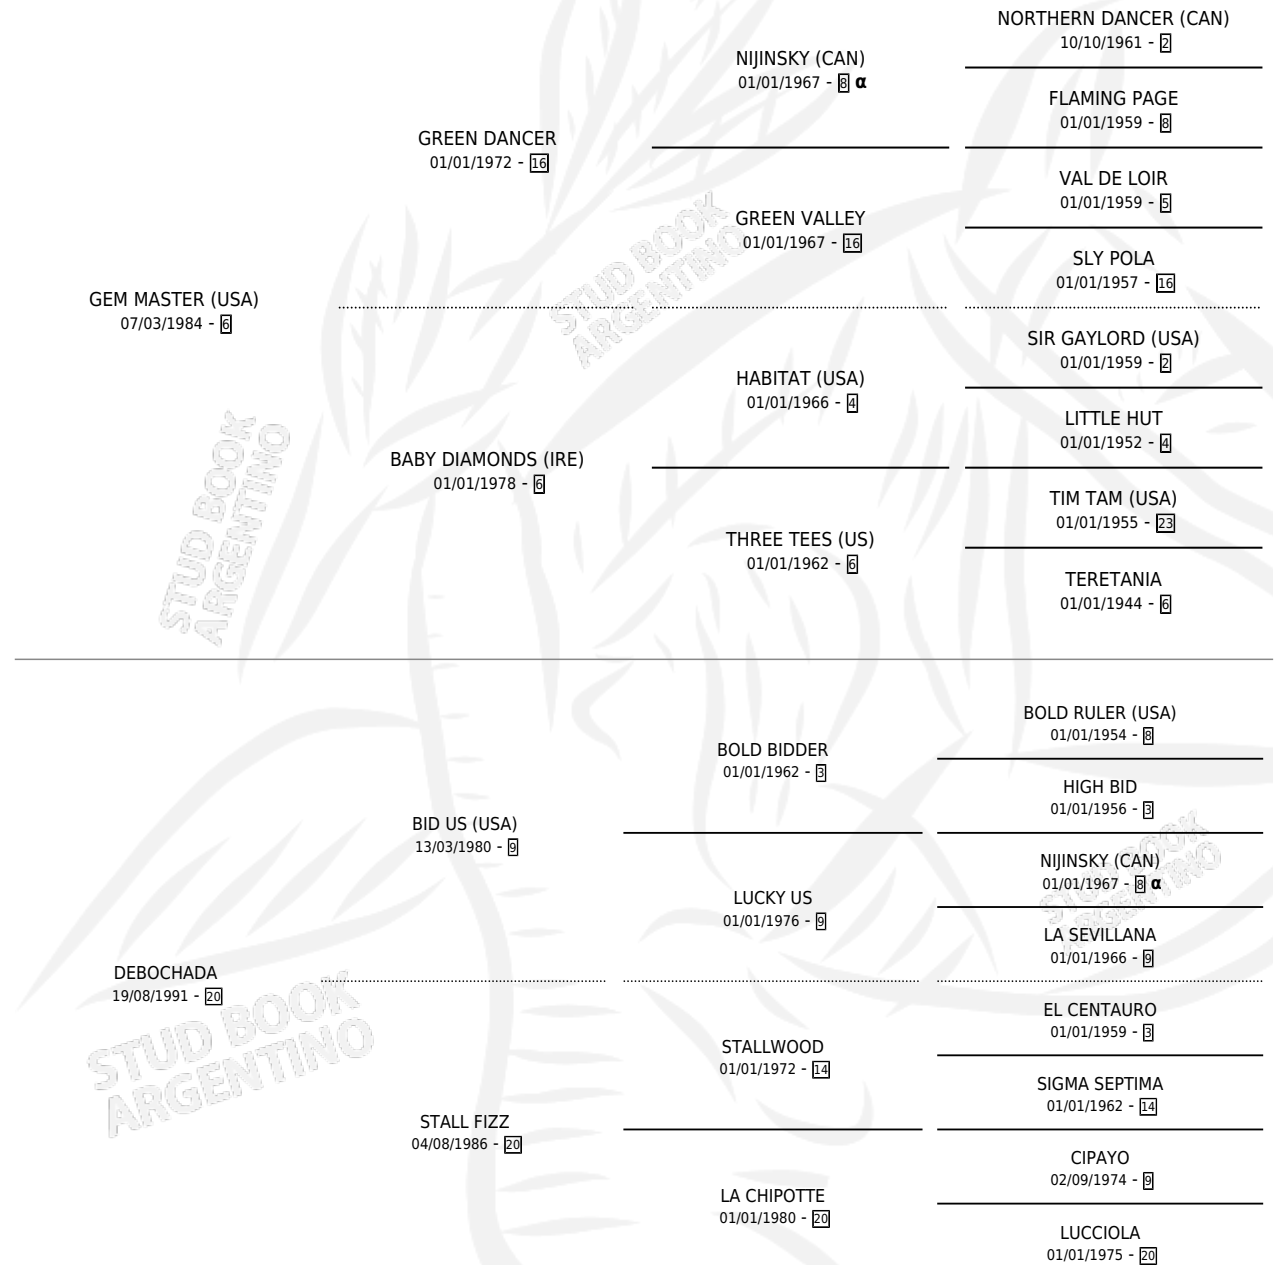

NIMBO

por **GEM MASTER (USA)** y **DEBOCHADA** por **BID US (USA)**

Argentina · Macho · Zaino · SP · 25/09/1999
Familia 20-c · Volumen 37

ESTADO

TIPIFICACIÓN SANGUÍNEA	✓
TIPIFICACIÓN POR ADN	X
PASAPORTE	X
IDENTIFICACIÓN POR MICROCHIP	X
REPRODUCTOR	X

Lugar de nacimiento: El Manzanar

Criador: El Manzanar

PEDIGREE

INBREEDING : α

CAMPAÑA

Solo carreras oficiales de Argentina

POR EDAD

EDAD	CC	1°	2°	3°	4°	5°	NP	CLC	CLG	CLCG1	CLGG1	IMPORTE	GANANCIA / CC
4 AÑOS	8	3	2	2	0	0	1	0	0	0	0	\$29,040	\$3,630
5 AÑOS	5	0	1	1	0	2	1	0	0	0	0	\$2,112	\$422
6 AÑOS	1	0	0	0	0	0	1	0	0	0	0	\$0	\$0
TOTALES	14	3	3	3	0	2	3	0	0	0	0	\$31,152	\$2,225
%		21.4%	21.4%	21.4%	0.0%	14.3%	21.4%	0.0%	0.0%	0.0%	0.0%		

Ganador de 3 carreras en San Isidro y Palermo - \$31,152, a los 4 años.

POR DISTANCIA

HIPODROMO	CC	1°	2°	3°	4°	5°	NP	CLC	CLG	CLCG1	CLGG1	IMPORTE
LA PLATA	4	0	1	1	0	0	2	0	0	0	0	\$2,112
1000 MTS	1	0	0	0	0	0	1	0	0	0	0	\$0
1400 MTS	2	0	0	1	0	0	1	0	0	0	0	\$792
1200 MTS	1	0	1	0	0	0	0	0	0	0	0	\$1,320
SAN ISIDRO	6	2	2	0	0	2	0	0	0	0	0	\$18,900
1400 MTS	3	1	0	0	0	2	0	0	0	0	0	\$7,800
1200 MTS	3	1	2	0	0	0	0	0	0	0	0	\$11,100
PALERMO	4	1	0	2	0	0	1	0	0	0	0	\$10,140
1400 MTS	4	1	0	2	0	0	1	0	0	0	0	\$10,140