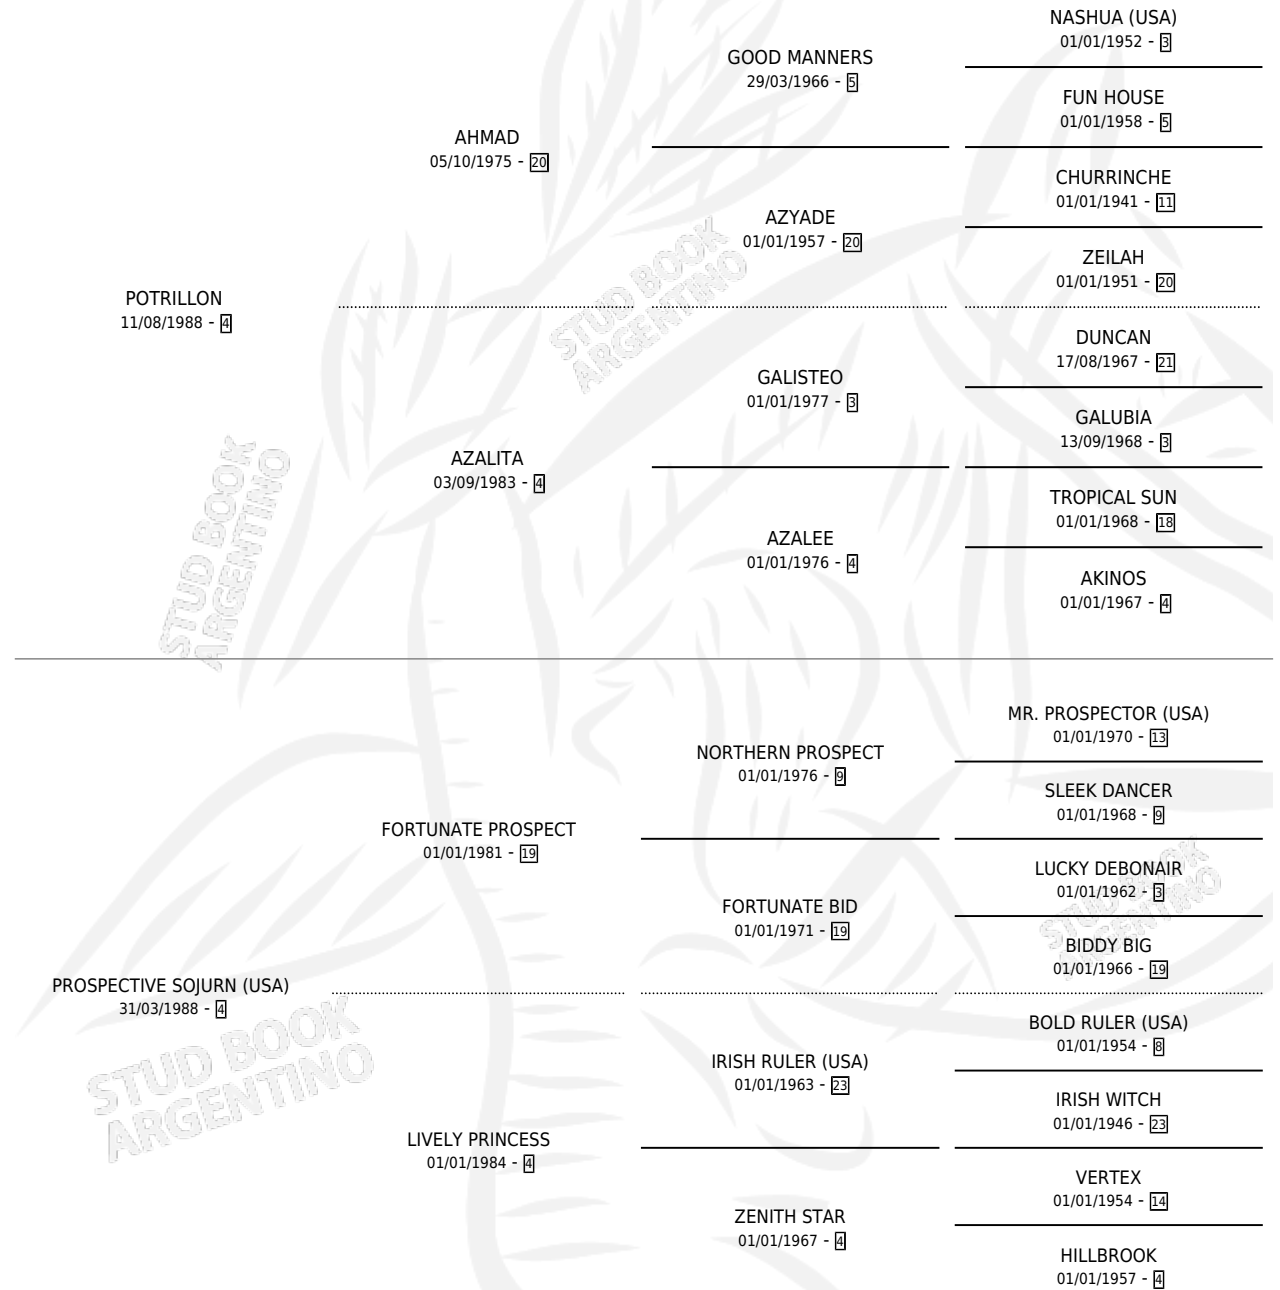

POTRO WIND

por **POTRILLON** y **PROSPECTIVE SOJURN (USA)** por
FORTUNATE PROSPECT

Argentina · Macho · Zaino Doradillo · SP · 19/10/1999
Familia 4-r · Volumen 37

ESTADO

TIPIFICACIÓN SANGUÍNEA	✓
TIPIFICACIÓN POR ADN	X
PASAPORTE	X
IDENTIFICACIÓN POR MICROCHIP	X
REPRODUCTOR	X

Lugar de nacimiento: La Madrugada

Criador: La Madrugada

PEDIGREE

CAMPAÑA

Solo carreras oficiales de Argentina

POR EDAD

EDAD	CC	1°	2°	3°	4°	5°	NP	CLC	CLG	CLCG1	CLGG1	IMPORTE	GANANCIA / CC
3 AÑOS	2	0	0	0	0	0	2	0	0	0	0	\$0	\$0
TOTALES	2	0	0	0	0	0	2	0	0	0	0	\$0	\$0
%		0.0%	0.0%	0.0%	0.0%	0.0%	100%	0.0%	0.0%	0.0%	0.0%		