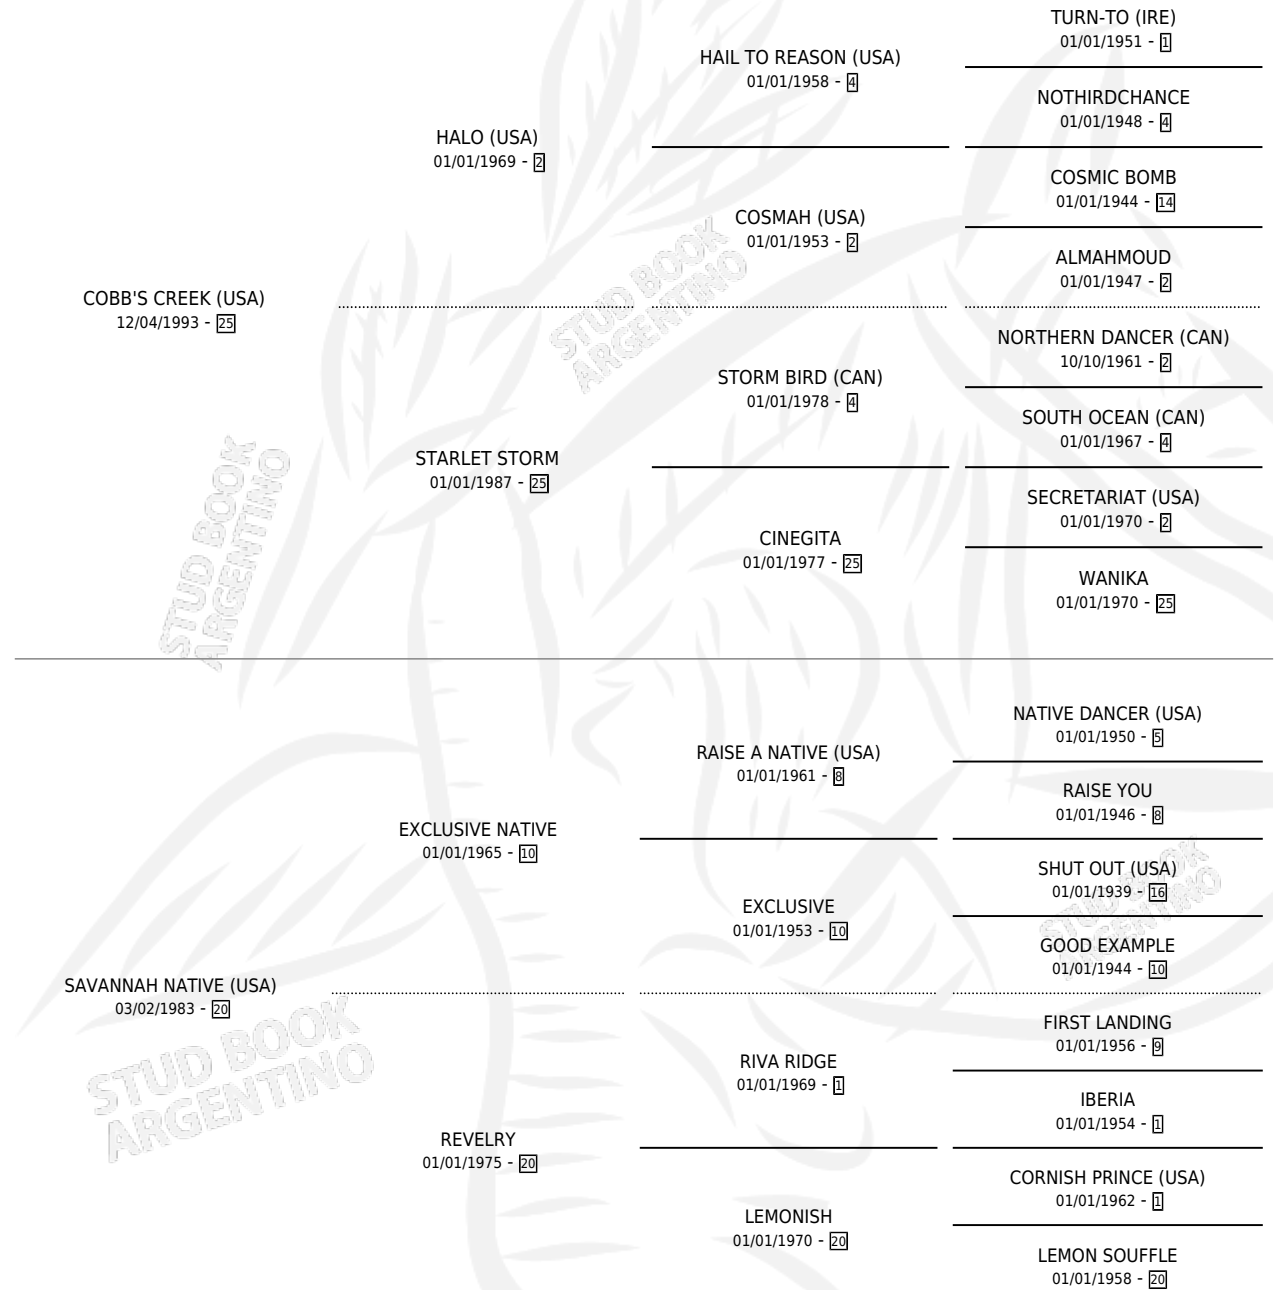

INDIO NATIVO

por COBB'S CREEK (USA) y SAVANNAH NATIVE (USA) por EXCLUSIVE NATIVE

Argentina · Macho · Zaino · SP · 04/10/1999
Familia 20-a · Volumen 37

ESTADO

| | |
|------------------------------|---|
| TIPIFICACIÓN SANGUÍNEA | ✓ |
| TIPIFICACIÓN POR ADN | X |
| PASAPORTE | X |
| IDENTIFICACIÓN POR MICROCHIP | X |
| REPRODUCTOR | X |

Lugar de nacimiento: La Madrugada
Criador: La Madrugada

PEDIGREE

INDIO NATIVO

Datos oficiales del Stud Book Argentino

Documento generado el 11/05/2026

studbook.org.ar