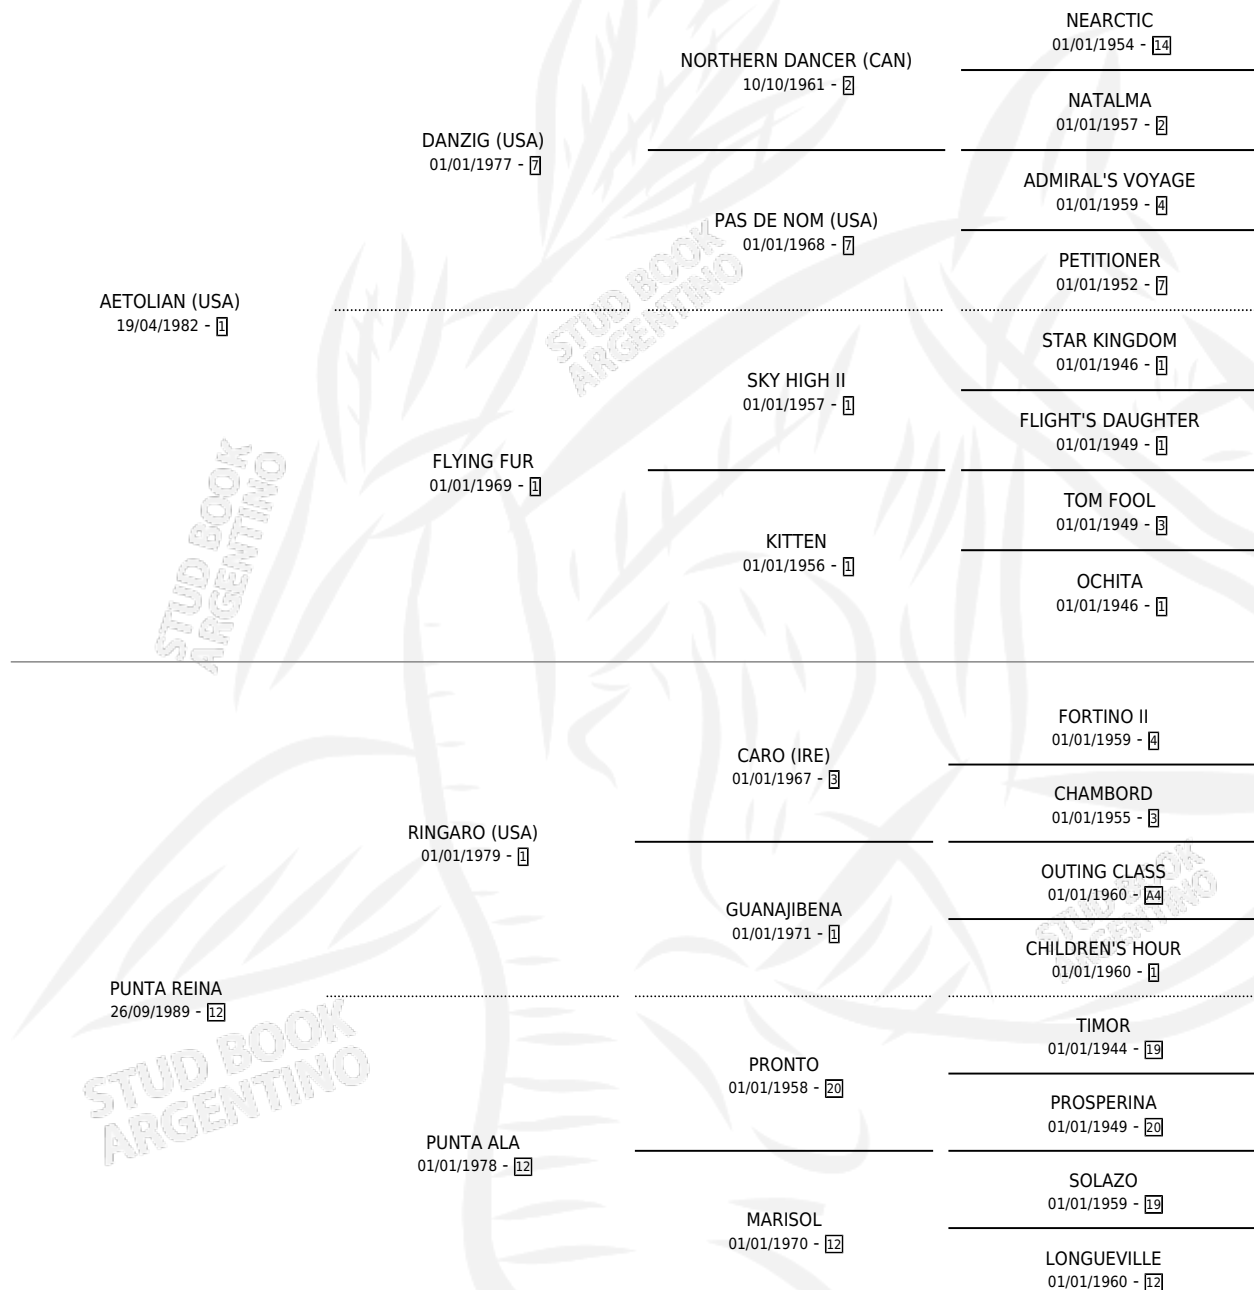

REGINIAN

por **AETOLIAN (USA)** y **PUNTA REINA** por **RINGARO (USA)**

Argentina · Macho · Zaino · SP · 26/09/1999
Familia 12-d · Volumen 37

ESTADO

TIPIFICACIÓN SANGUÍNEA	✓
TIPIFICACIÓN POR ADN	✓
PASAPORTE	X
IDENTIFICACIÓN POR MICROCHIP	X
REPRODUCTOR	✓

Lugar de nacimiento: Melincue

Criador: Sin dato

~

HIJOS

	MACHOS	HEMBRAS
5 NACIERON	5	0
1 CORRIERON	1	0

SIN ACTUACIONES

PEDIGREE

CAMPAÑA

Solo carreras oficiales de Argentina

POR EDAD

EDAD	CC	1°	2°	3°	4°	5°	NP	CLC	CLG	CLCG1	CLGG1	IMPORTE	GANANCIA / CC
3 AÑOS	5	1	1	0	1	1	1	0	0	0	0	\$10,725	\$2,145
4 AÑOS	2	1	0	1	0	0	0	0	0	0	0	\$8,970	\$4,485
TOTALES	7	2	1	1	1	1	1	0	0	0	0	\$19,695	\$2,814
%		28.6%	14.3%	14.3%	14.3%	14.3%	14.3%	0.0%	0.0%	0.0%	0.0%		