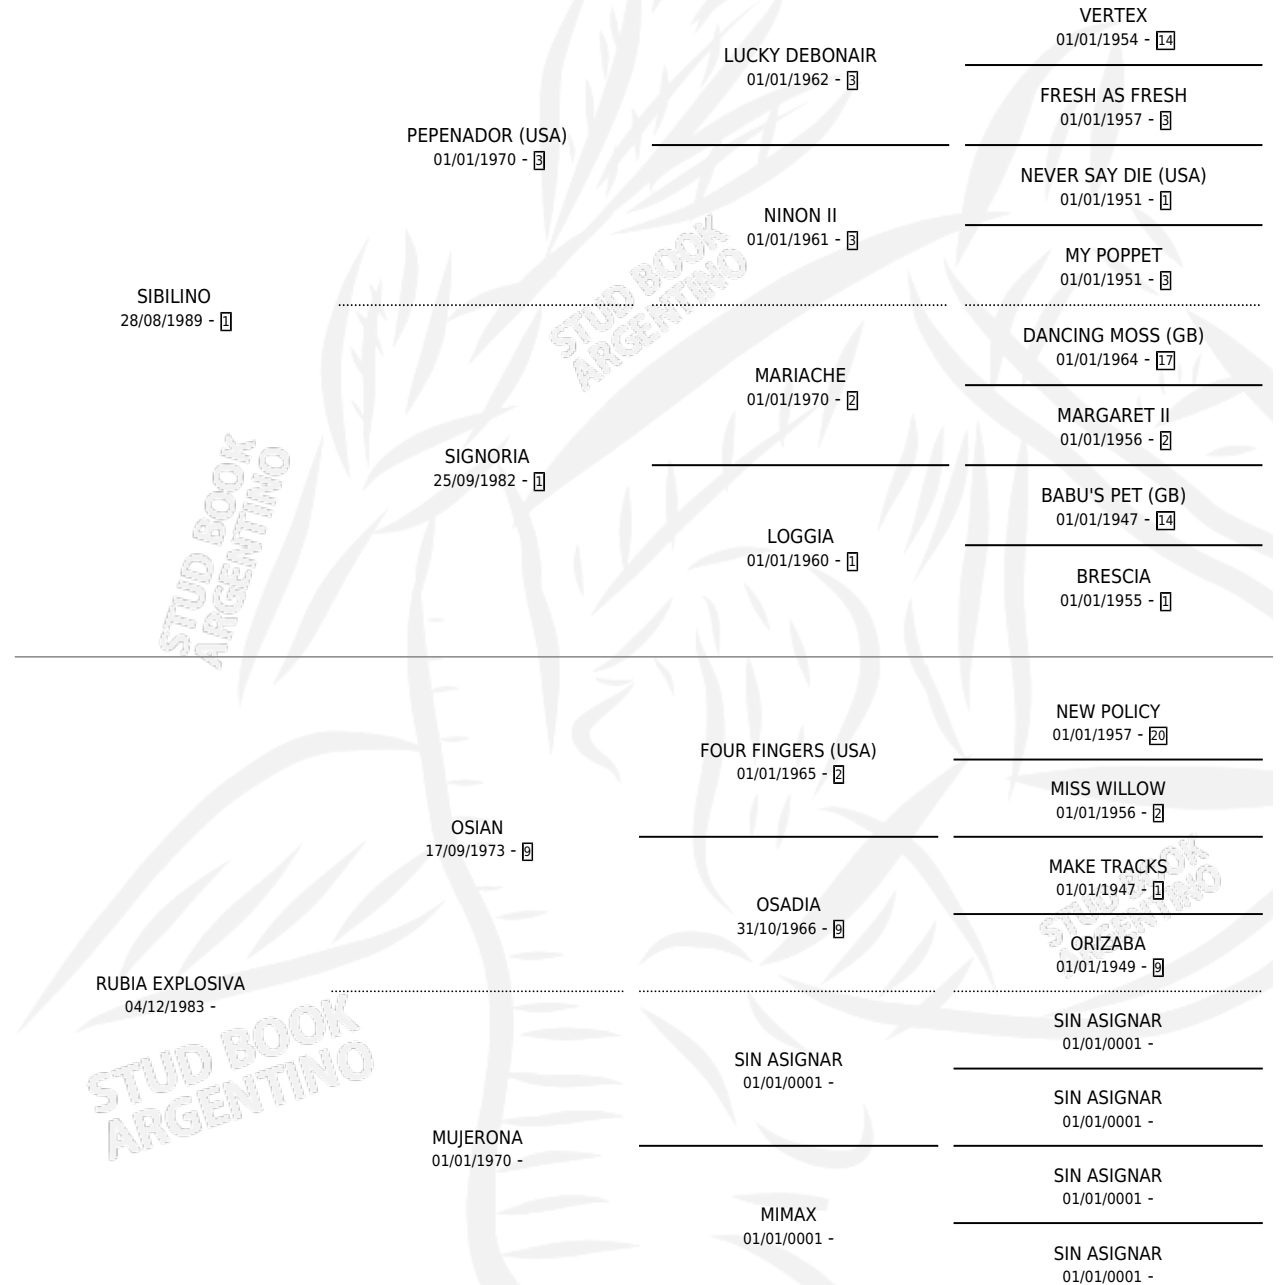

KACHENCHO

por SIBILINO y RUBIA EXPLOSIVA por OSIAN

Argentina · Macho · Zaino · SP · 28/09/1999
Familia · Volumen 37

ESTADO

TIPIFICACIÓN SANGUÍNEA	✓
TIPIFICACIÓN POR ADN	X
PASAPORTE	X
IDENTIFICACIÓN POR MICROCHIP	X
REPRODUCTOR	X

Lugar de nacimiento: Rincon Del Gena

Criador: Rincon Del Gena

PEDIGREE