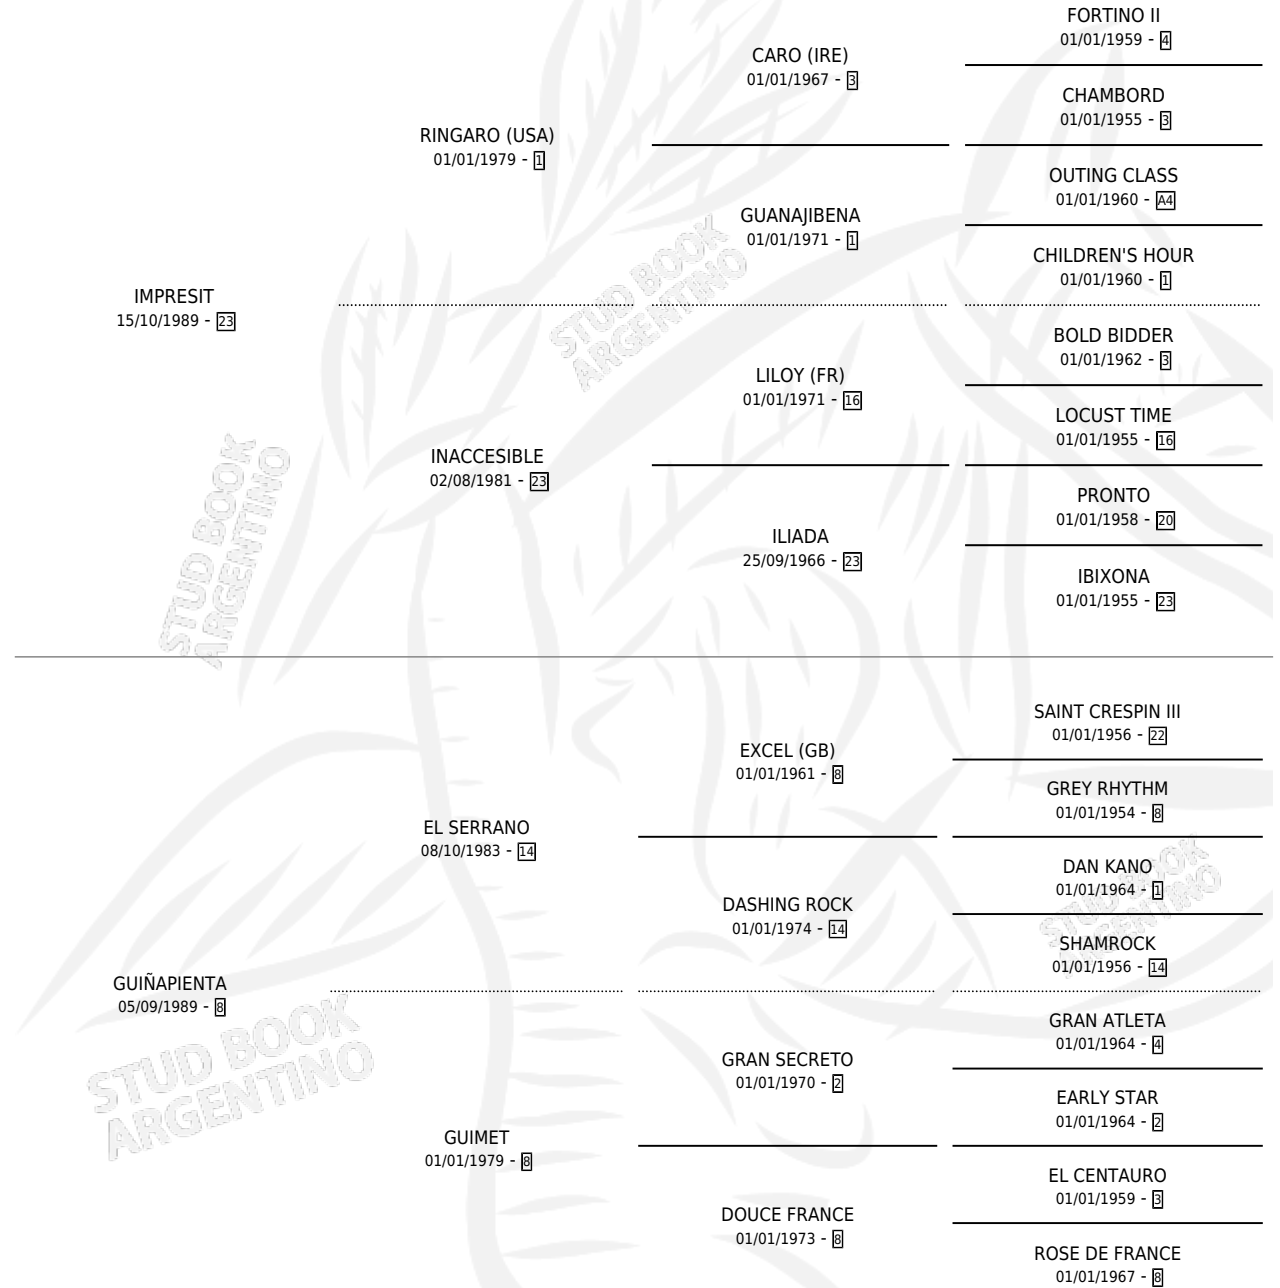

PICHUQUITO

por IMPRESIT y GUIÑAPIENTA por EL SERRANO

Argentina · Macho · Zaino Colorado · SP · 21/09/1999
Familia 8-h · Volumen 37

ESTADO

TIPIFICACIÓN SANGUÍNEA	✓
TIPIFICACIÓN POR ADN	X
PASAPORTE	X
IDENTIFICACIÓN POR MICROCHIP	X
REPRODUCTOR	X

Lugar de nacimiento: Rincon Del Gena

Criador: Rincon Del Gena

PEDIGREE

CAMPAÑA

Solo carreras oficiales de Argentina

POR EDAD

EDAD	CC	1°	2°	3°	4°	5°	NP	CLC	CLG	CLCG1	CLGG1	IMPORTE	GANANCIA / CC
3 AÑOS	8	0	2	1	2	0	3	0	0	0	0	\$6,050	\$756
4 AÑOS	13	1	3	2	1	1	5	0	0	0	0	\$15,570	\$1,198
5 AÑOS	10	1	0	1	2	1	5	0	0	0	0	\$8,830	\$883
6 AÑOS	1	0	0	0	0	0	1	0	0	0	0	\$0	\$0
TOTALES	32	2	5	4	5	2	14	0	0	0	0	\$30,450	\$952
%		6.3%	15.6%	12.5%	15.6%	6.3%	43.8%	0.0%	0.0%	0.0%	0.0%		