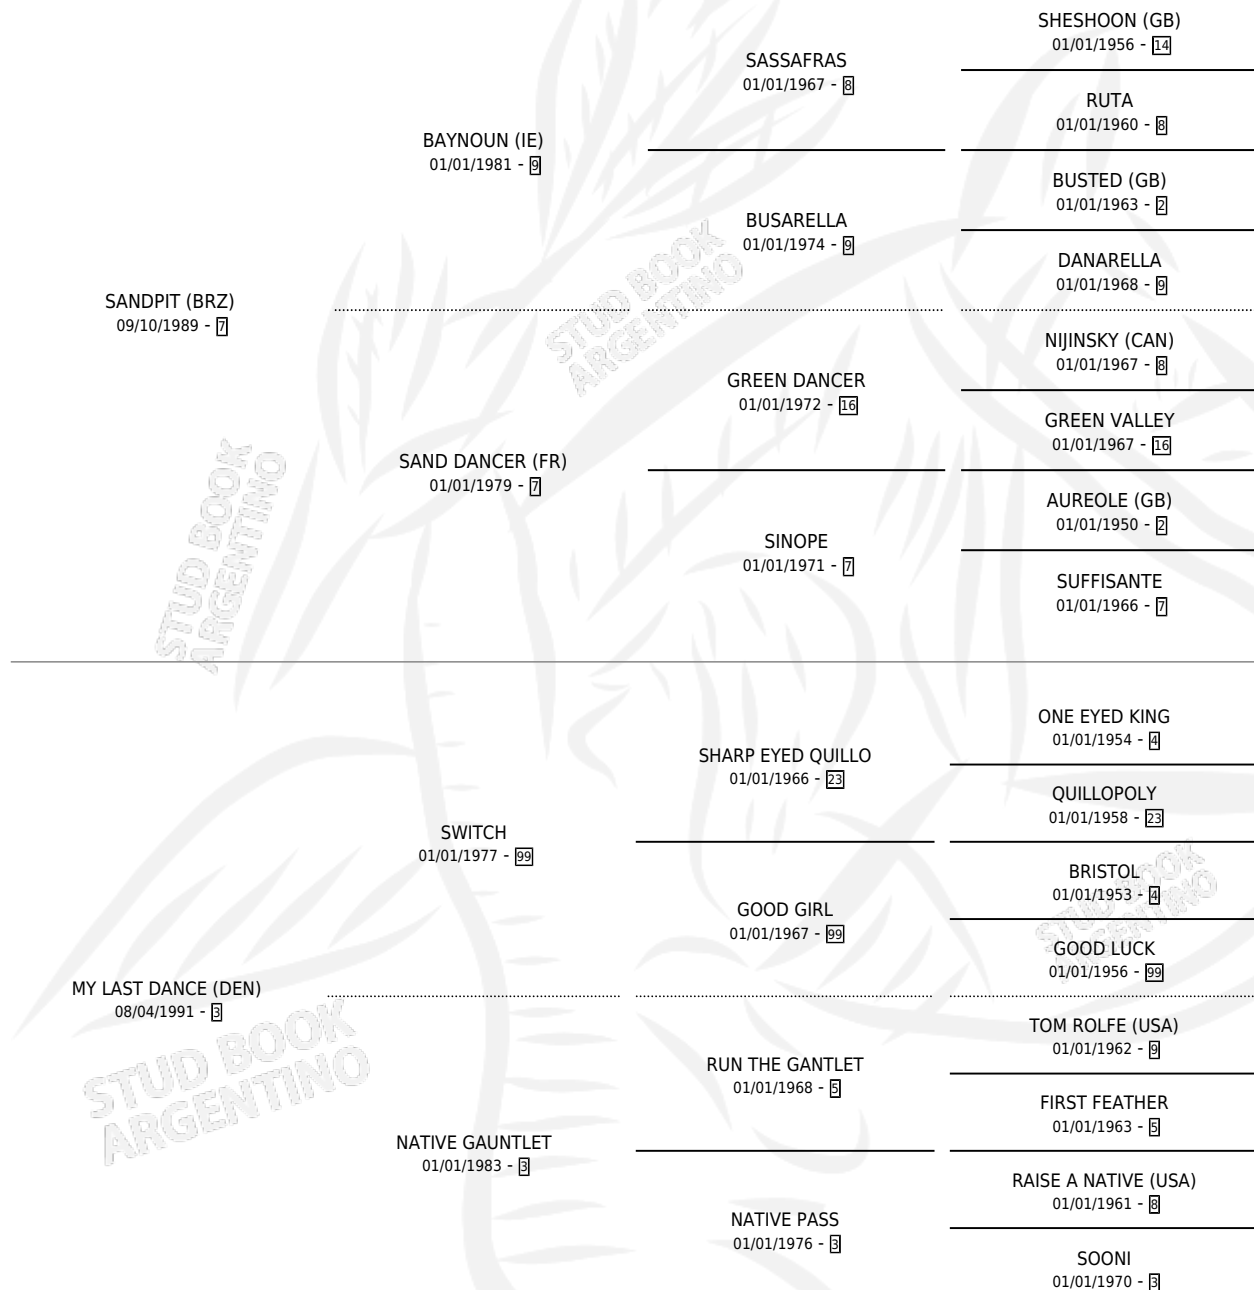

SAND DANCE

por SANDPIT (BRZ) y MY LAST DANCE (DEN) por SWITCH

Argentina · Hembra · Zaino Doradillo · SP · 30/09/1999
Familia 3-I · Volumen 37

ESTADO

TIPIFICACIÓN SANGUÍNEA	✓
TIPIFICACIÓN POR ADN	✓
PASAPORTE	X
IDENTIFICACIÓN POR MICROCHIP	X
REPRODUCTOR	✓

Lugar de nacimiento: Panamericano

Criador: Sin dato

~

HIJOS

	MACHOS	HEMBRAS
7 NACIERON	5	2
4 CORRIERON	4	0
1 GANARON	1	0
0 GANADORES CL	0 GANADORES GR	0 GANADORES G1

PEDIGREE

CAMPAÑA

Solo carreras oficiales de Argentina