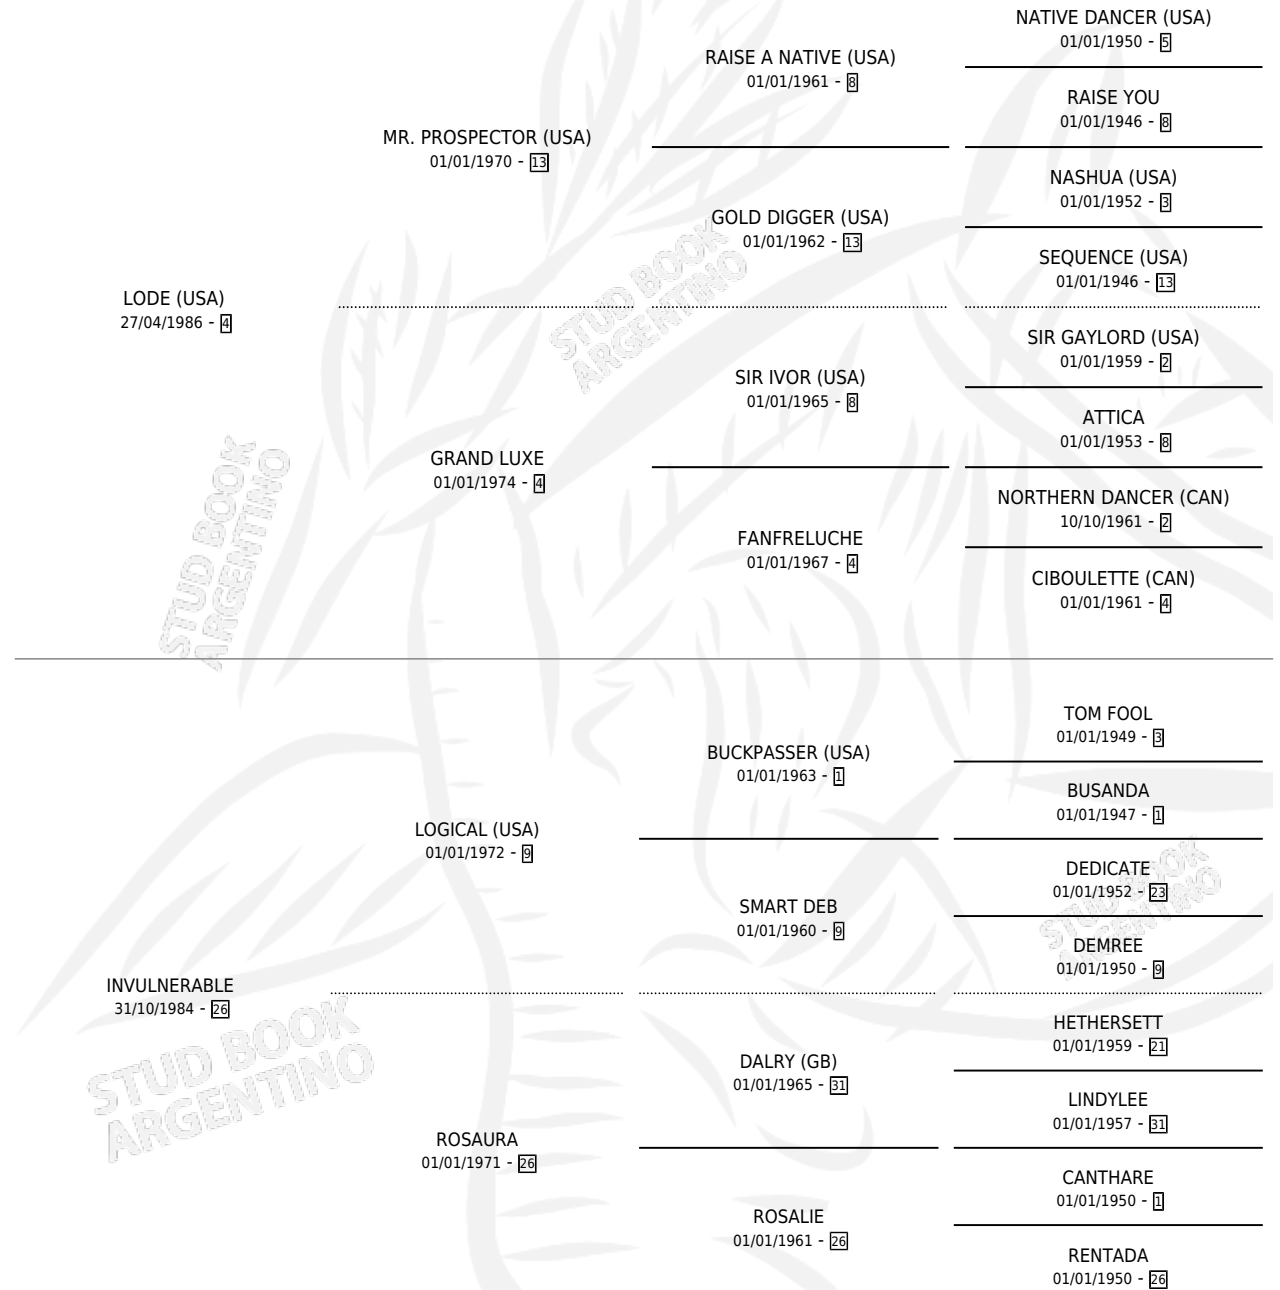

IRANIANO

por **LODE (USA)** y **INVULNERABLE** por **LOGICAL (USA)**

Argentina · Macho · Alazan Tostado · SP · 16/10/1999
Familia 26 · Volumen 37

ESTADO

TIPIFICACIÓN SANGUÍNEA	✓
TIPIFICACIÓN POR ADN	X
PASAPORTE	X
IDENTIFICACIÓN POR MICROCHIP	X
REPRODUCTOR	X

Lugar de nacimiento: Carampangue

Criador: Sin dato

PEDIGREE

EXPORTACIÓN / IMPORTACIÓN

FECHA	MOVIMIENTO	PAÍS
15/03/2004	EXPORTADO	SINGAPUR

~

CAMPAÑA

Solo carreras oficiales de Argentina

Ganador de 3 carreras en Palermo - \$34,770, a los 3 y 4 años, incluso 2do Palermo **[G1]**.

POR DISTANCIA

HIPODROMO	CC	1°	2°	3°	4°	5°	NP	CLC	CLG	CLCG1	CLGG1	IMPORTE
PALERMO	9	3	4	0	0	1	1	1	0	1	0	\$34,770
1400 MTS	7	3	3	0	0	0	1	0	0	0	0	\$28,520
1600 MTS	2	0	1	0	0	1	0	1	0	1	0	\$6,250
SAN ISIDRO	4	0	0	0	0	2	2	2	0	1	0	\$0
2200 MTS	1	0	0	0	0	0	1	1	0	0	0	\$0
1600 MTS	2	0	0	0	0	1	1	1	0	1	0	\$0
2000 MTS	1	0	0	0	0	1	0	0	0	0	0	\$0