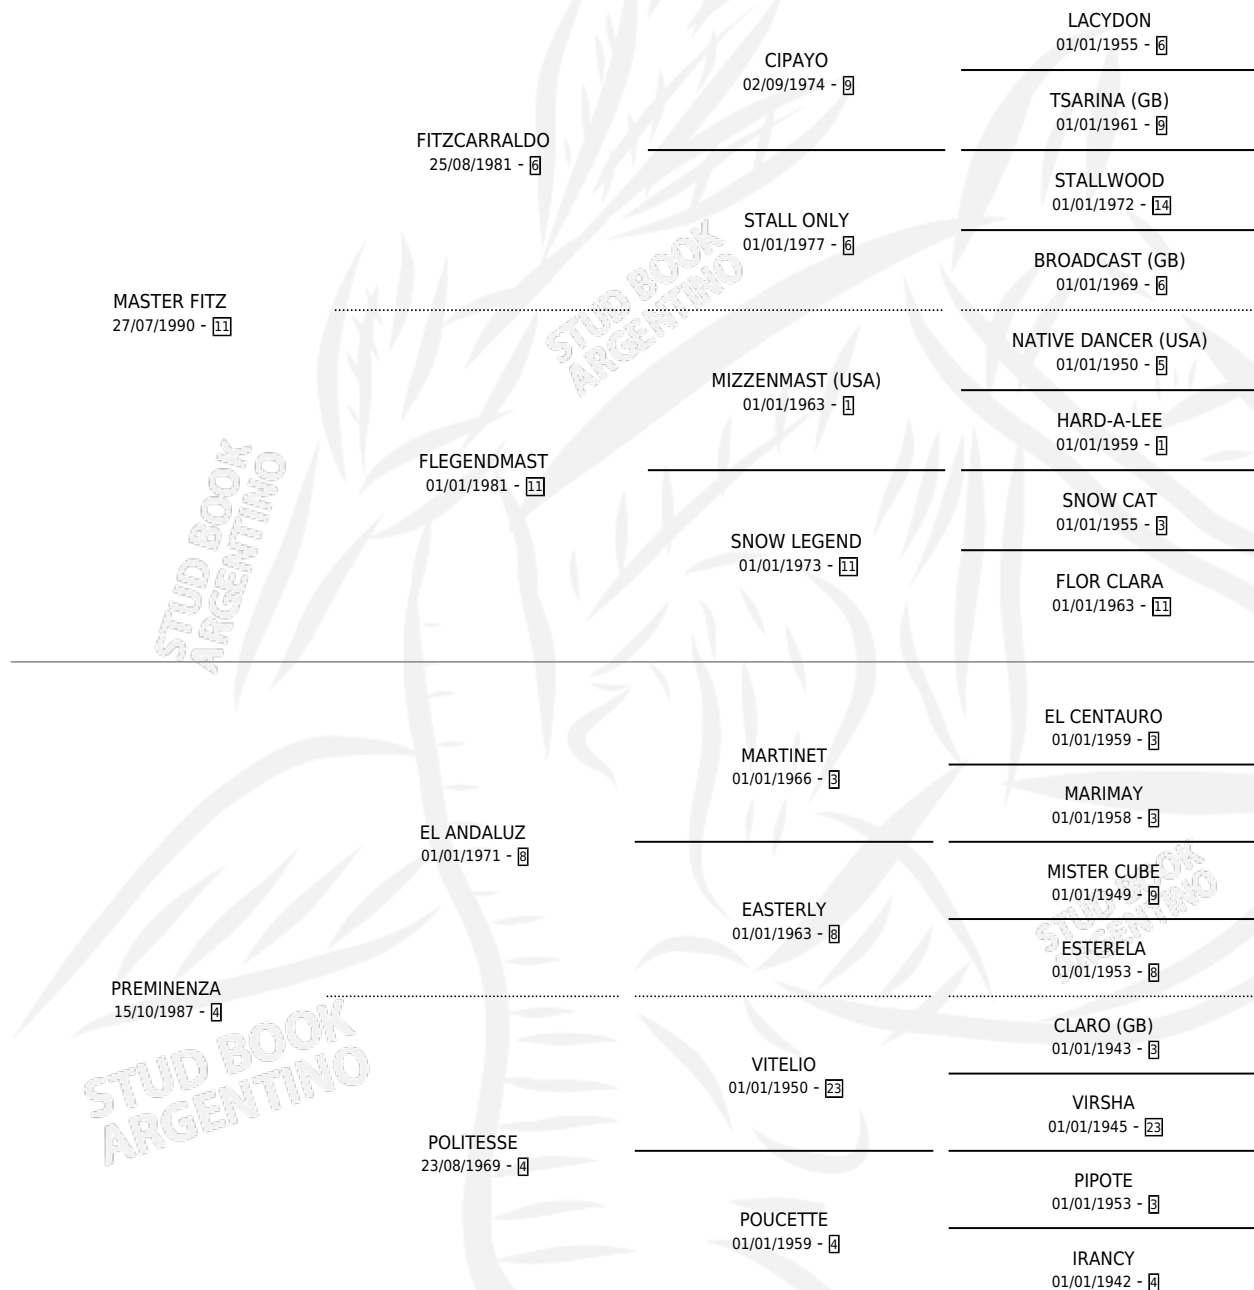

TORNADO FITZ

por MASTER FITZ y PREMINENZA por EL ANDALUZ

Argentina · Macho · Tordillo · SP · 04/10/1999
Familia 4-b · Volumen 37

ESTADO

TIPIFICACIÓN SANGUÍNEA	✓
TIPIFICACIÓN POR ADN	X
PASAPORTE	X
IDENTIFICACIÓN POR MICROCHIP	X
REPRODUCTOR	X

Lugar de nacimiento: Doble P

Criador: Sin dato

PEDIGREE

TORNADO FITZ

Datos oficiales del Stud Book Argentino

Documento generado el 14/05/2026

studbook.org.ar