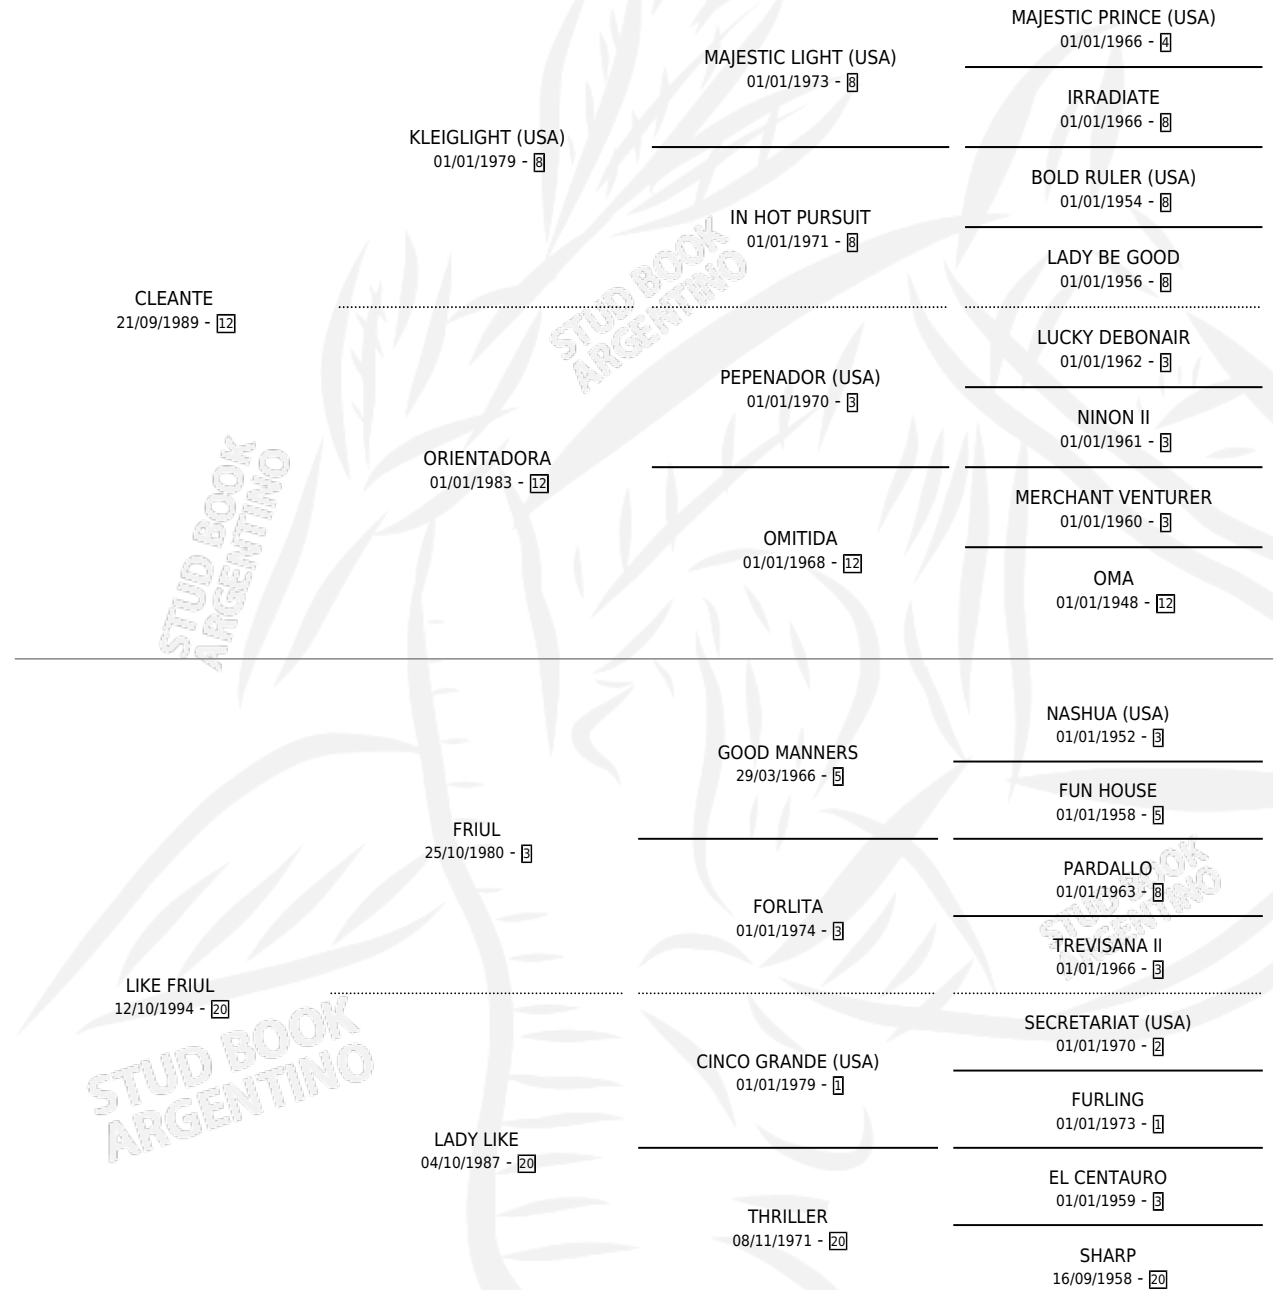

OXIDANTE

por **CLEANTE** y **LIKE FRIUL** por **FRIUL**

Argentina · Macho · Zaino Doradillo · SP · 02/10/1999
Familia 20-a · Volumen 37

ESTADO

TIPIFICACIÓN SANGUÍNEA	✓
TIPIFICACIÓN POR ADN	X
PASAPORTE	X
IDENTIFICACIÓN POR MICROCHIP	X
REPRODUCTOR	X

Lugar de nacimiento: Doble P

Criador: Sin dato

PEDIGREE

CAMPAÑA

Solo carreras oficiales de Argentina

POR EDAD

EDAD	CC	1°	2°	3°	4°	5°	NP	CLC	CLG	CLCG1	CLGG1	IMPORTE	GANANCIA / CC
3 AÑOS	3	0	1	0	0	1	1	0	0	0	0	\$1,480	\$493
TOTALES	3	0	1	0	0	1	1	0	0	0	0	\$1,480	\$493
%		0.0%	33.3%	0.0%	0.0%	33.3%	33.3%	0.0%	0.0%	0.0%	0.0%		