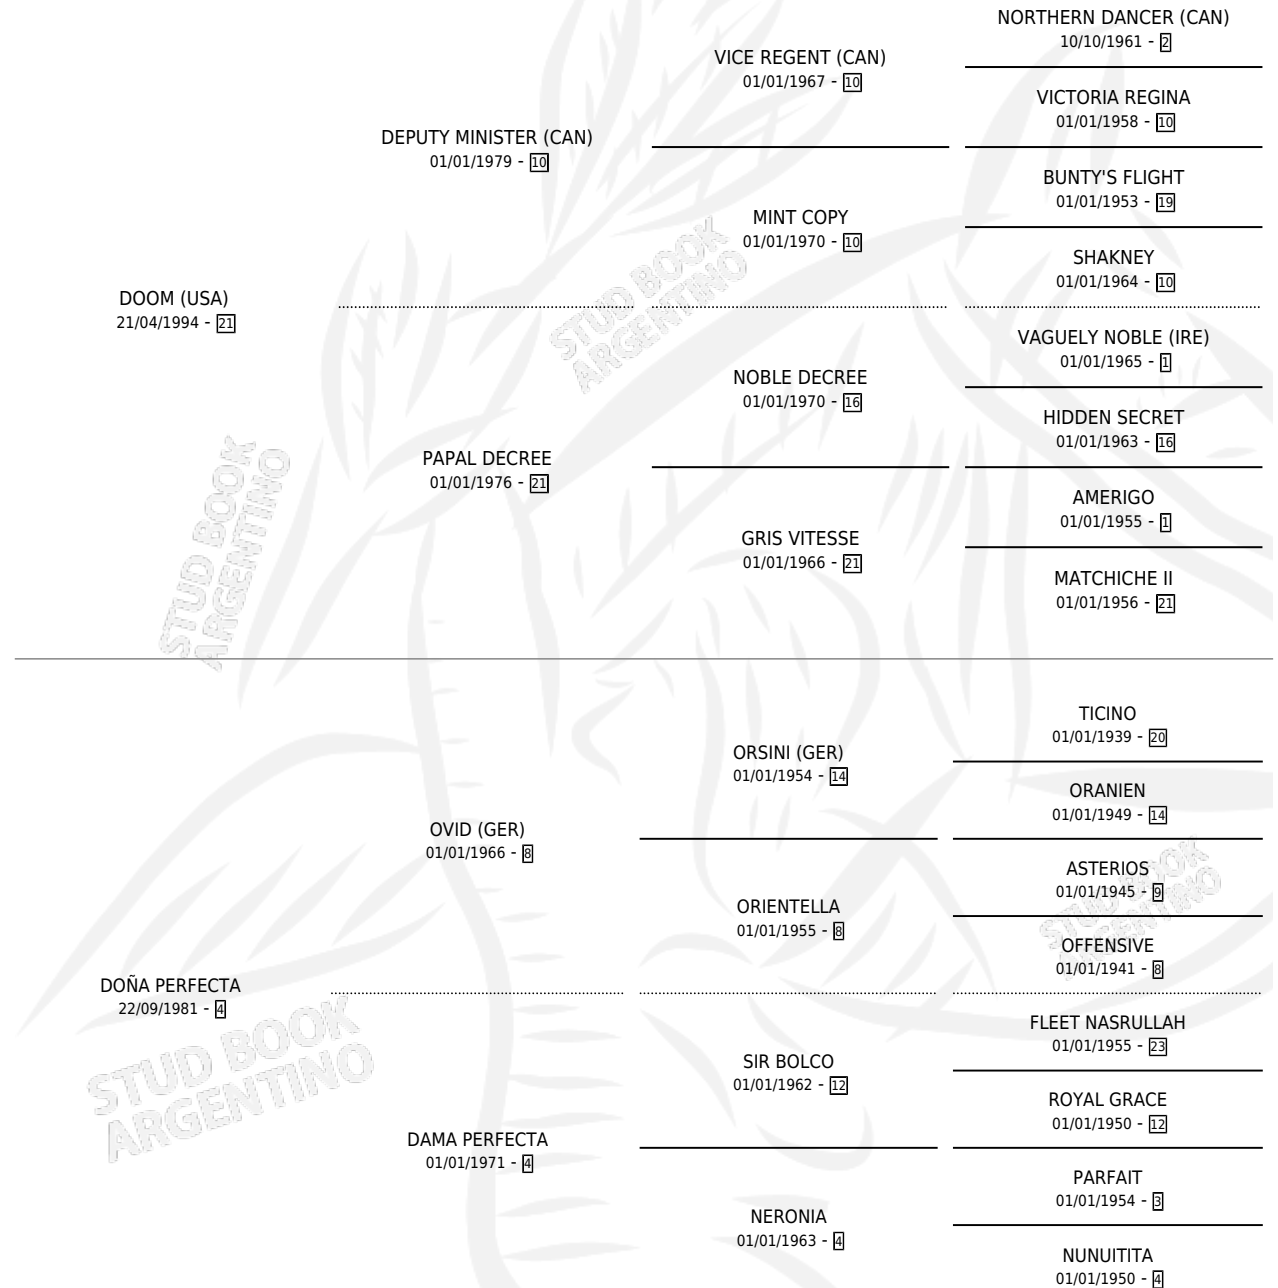

PERFECT DOOM

por DOOM (USA) y DOÑA PERFECTA por OVID (GER)

Argentina · Macho · Zaino · SP · 01/10/1999
Familia 4-c · Volumen 37

ESTADO

TIPIFICACIÓN SANGUÍNEA	✓
TIPIFICACIÓN POR ADN	X
PASAPORTE	X
IDENTIFICACIÓN POR MICROCHIP	X
REPRODUCTOR	X

Lugar de nacimiento: Los Nogales

Criador: Los Nogales

PEDIGREE

PERFECT DOOM

Datos oficiales del Stud Book Argentino

Documento generado el 05/05/2026

studbook.org.ar