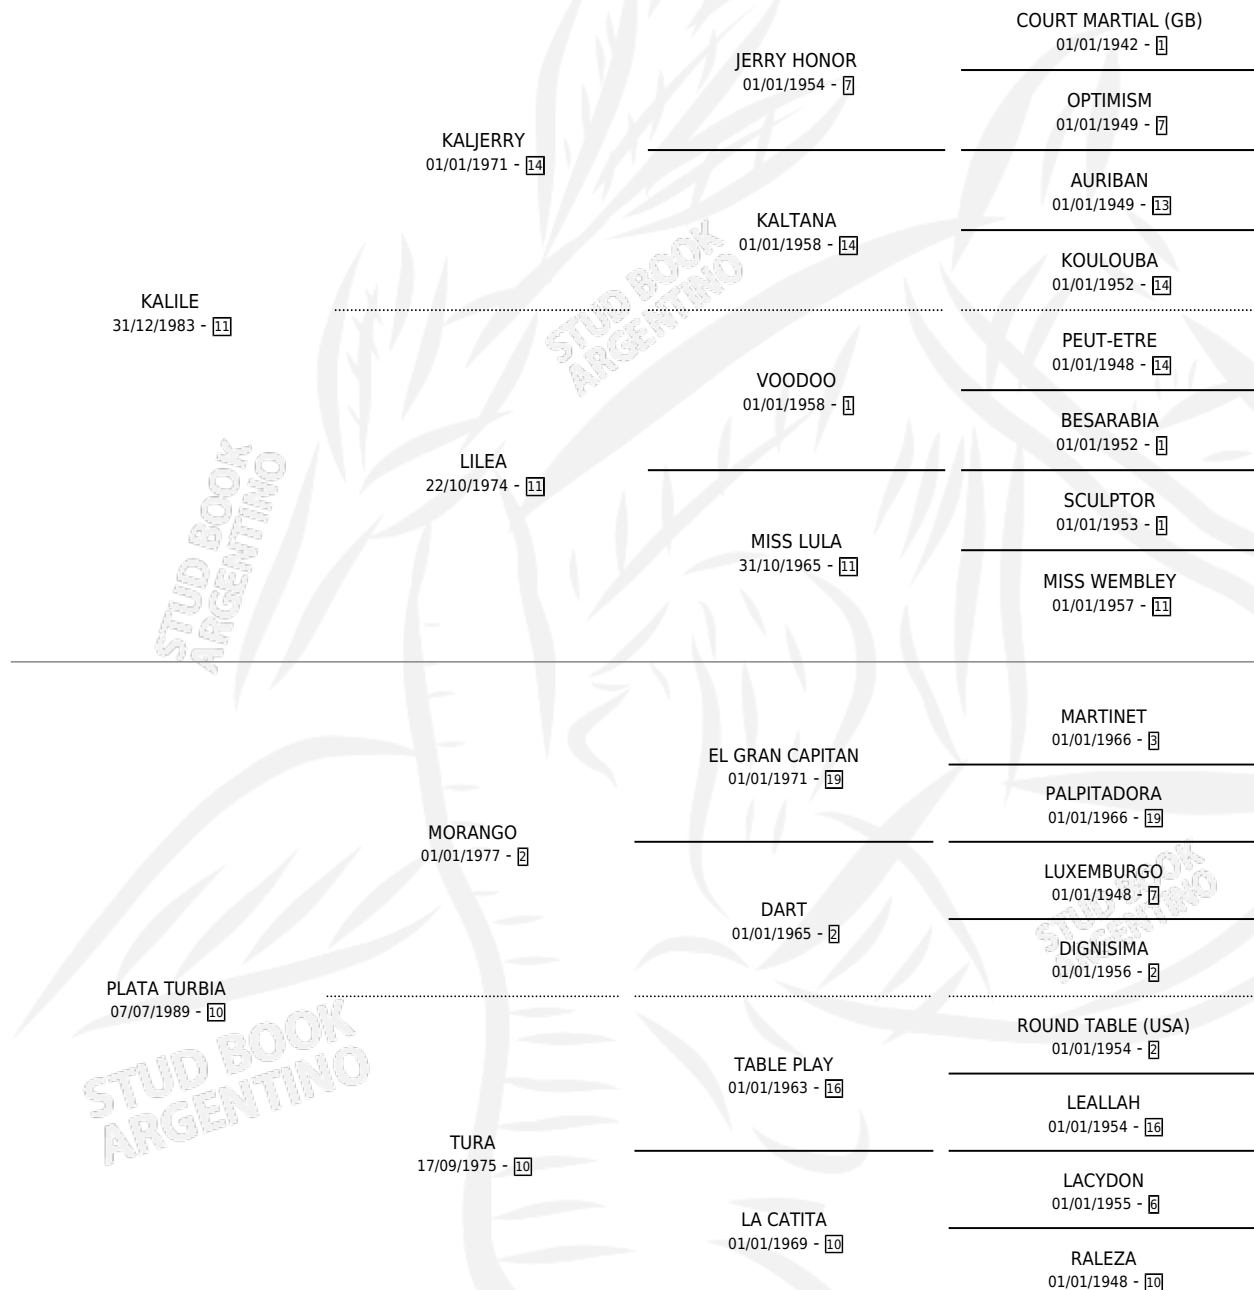

KALFURIOSA

por KALILE y PLATA TURBIA por MORANGO

Argentina · Hembra · Zaino Negro · SP · 09/10/1999
Familia 10-d · Volumen 37

ESTADO

TIPIFICACIÓN SANGUÍNEA	X
TIPIFICACIÓN POR ADN	X
PASAPORTE	X
IDENTIFICACIÓN POR MICROCHIP	X
REPRODUCTOR	X

Lugar de nacimiento: Gran Pepe

Criador: Sin dato

PEDIGREE

KALFURIOSA

Datos oficiales del Stud Book Argentino

Documento generado el 12/06/2026

studbook.org.ar