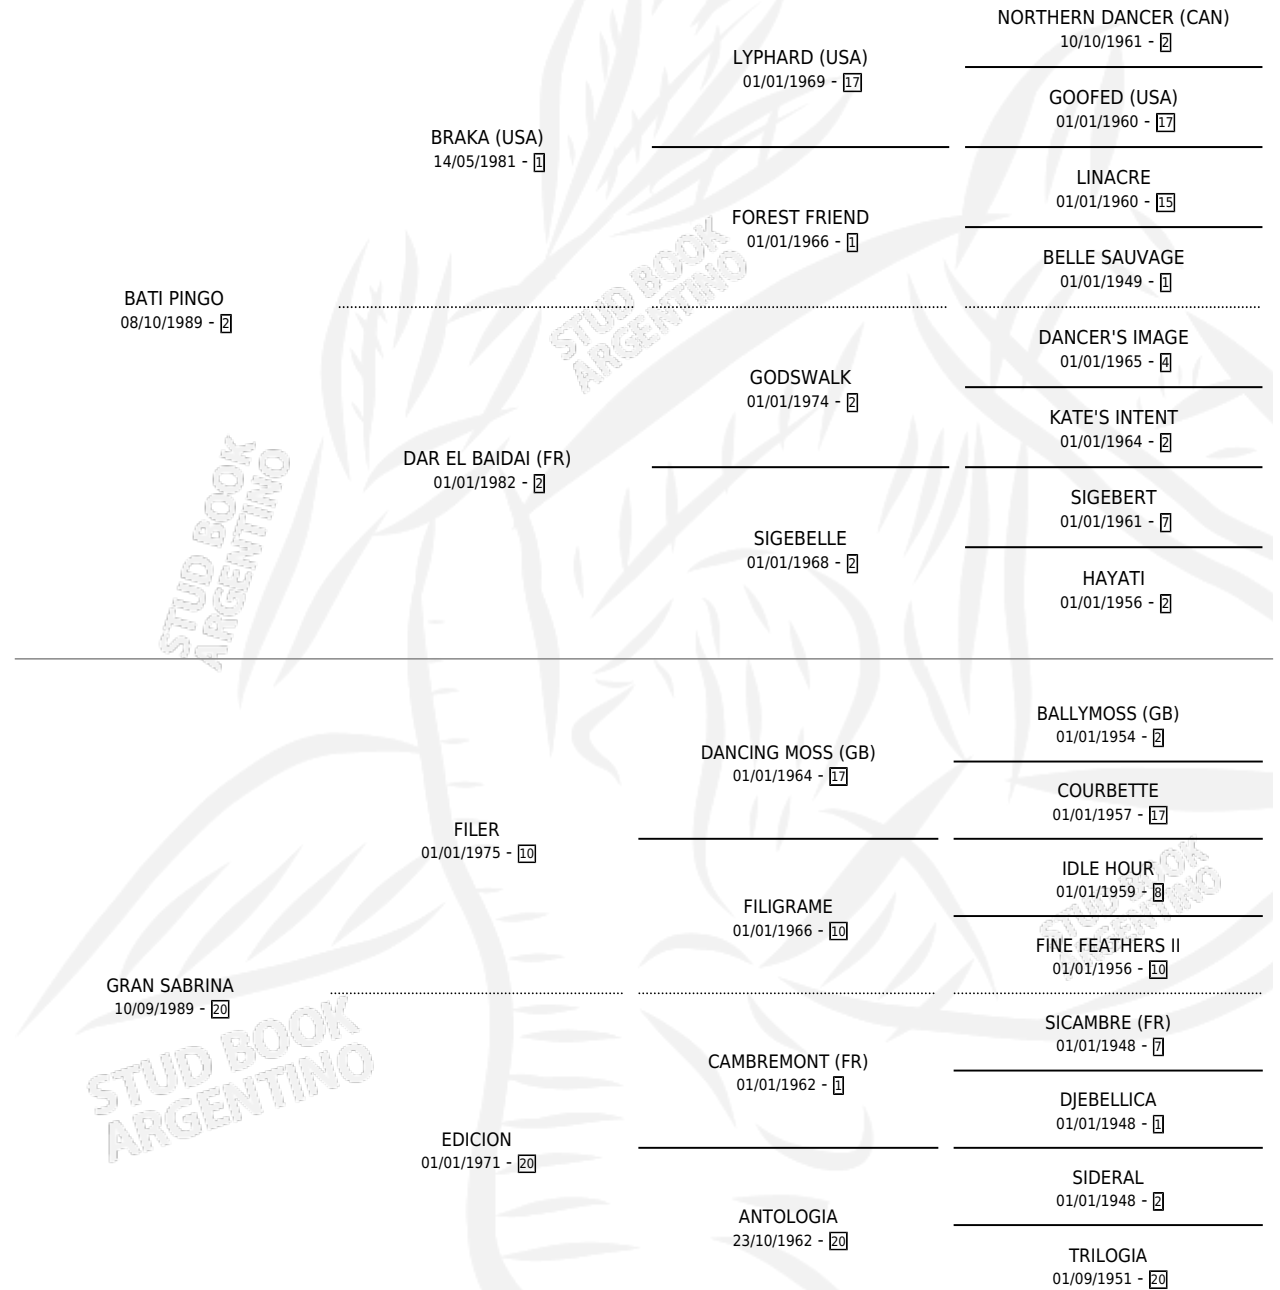

BATI ESMERO

por **BATI PINGO** y **GRAN SABRINA** por **FILER**

Argentina · Macho · Alazan · SP · 09/10/1999
Familia 20-d · Volumen 37

ESTADO

TIPIFICACIÓN SANGUÍNEA	X
TIPIFICACIÓN POR ADN	X
PASAPORTE	X
IDENTIFICACIÓN POR MICROCHIP	X
REPRODUCTOR	X

Lugar de nacimiento: Gran Pepe

Criador: Sin dato

PEDIGREE

BATI ESMERO

Datos oficiales del Stud Book Argentino

Documento generado el 07/05/2026

studbook.org.ar