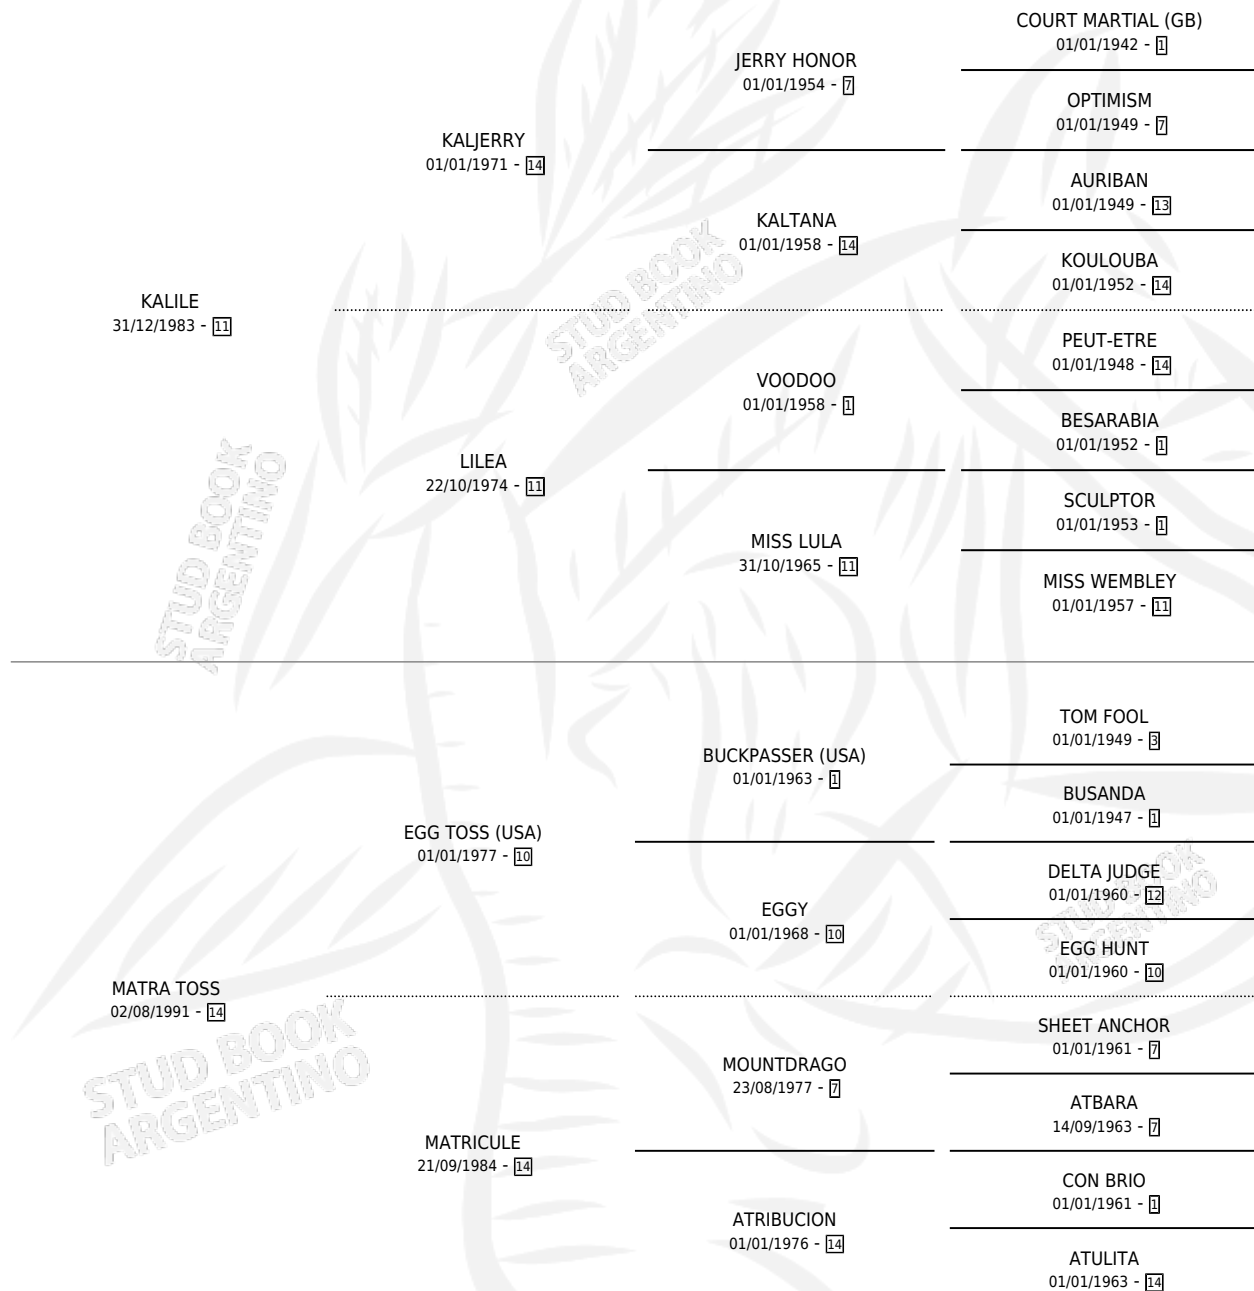

KAL TOSS

por KALILE y MATRA TOSS por EGG TOSS (USA)

Argentina · Macho · Zaino o Tordillo · SP · 01/10/1999
Familia 14-a · Volumen 37

ESTADO

TIPIFICACIÓN SANGUÍNEA	X
TIPIFICACIÓN POR ADN	X
PASAPORTE	X
IDENTIFICACIÓN POR MICROCHIP	X
REPRODUCTOR	X

Lugar de nacimiento: Gran Pepe

Criador: Pandolfino Jose Daniel

PEDIGREE