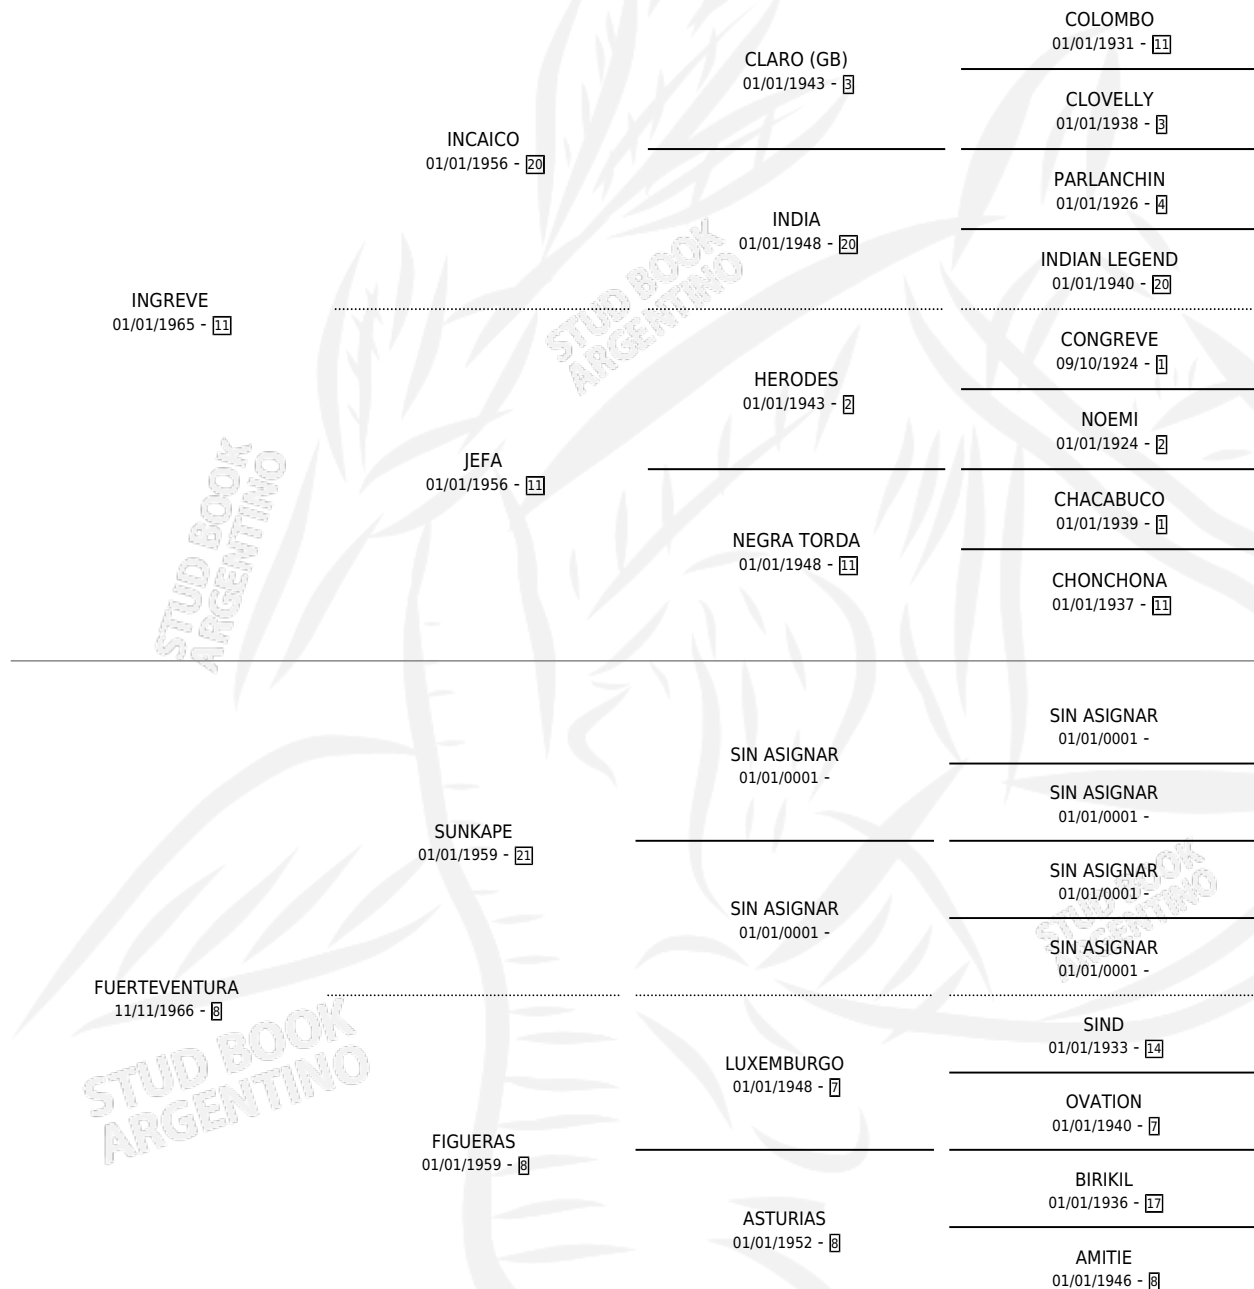

FUERT-VE

por **INGREVE** y **FUERTEVENTURA** por **SUNKAPE**

Argentina · Hembra · Zaino · SP · 26/10/1973
Familia 8-j · Volumen 28

ESTADO

TIPIFICACIÓN SANGUÍNEA	X
TIPIFICACIÓN POR ADN	X
PASAPORTE	X
IDENTIFICACIÓN POR MICROCHIP	X
REPRODUCTOR	✓

Lugar de nacimiento: Campo particular

Criador: Sin dato

~

HIJOS

	MACHOS	HEMBRAS
4 NACIERON	2	2
1 CORRIERON	1	0
1 GANARON	1	0
0 GANADORES CL	0 GANADORES GR	0 GANADORES G1

PEDIGREE