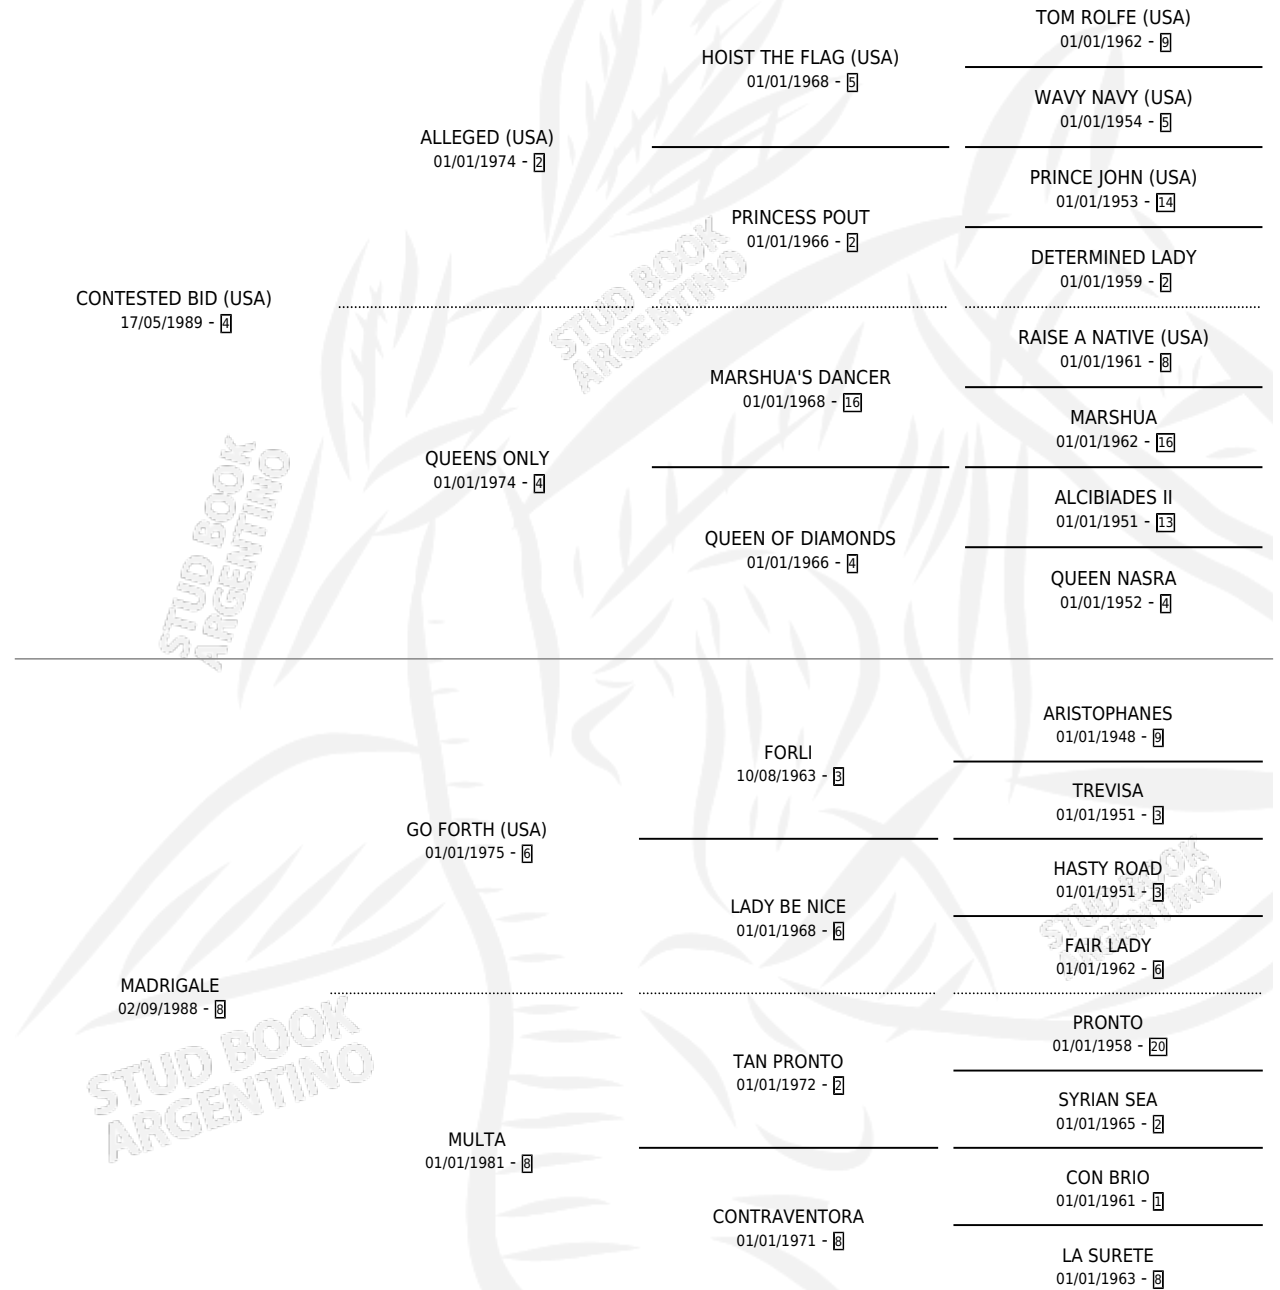

ES MAGO

por **CONTESTED BID (USA)** y **MADRIGALE** por **GO FORTH (USA)**

Argentina · Macho · Zaino · SP · 11/10/1999
Familia 8-j · Volumen 37

ESTADO

TIPIFICACIÓN SANGUÍNEA	✓
TIPIFICACIÓN POR ADN	X
PASAPORTE	X
IDENTIFICACIÓN POR MICROCHIP	X
REPRODUCTOR	X

Lugar de nacimiento: El Chañar
Criador: El Chañar

PEDIGREE

ES MAGO

Datos oficiales del Stud Book Argentino

Documento generado el 05/05/2026

studbook.org.ar