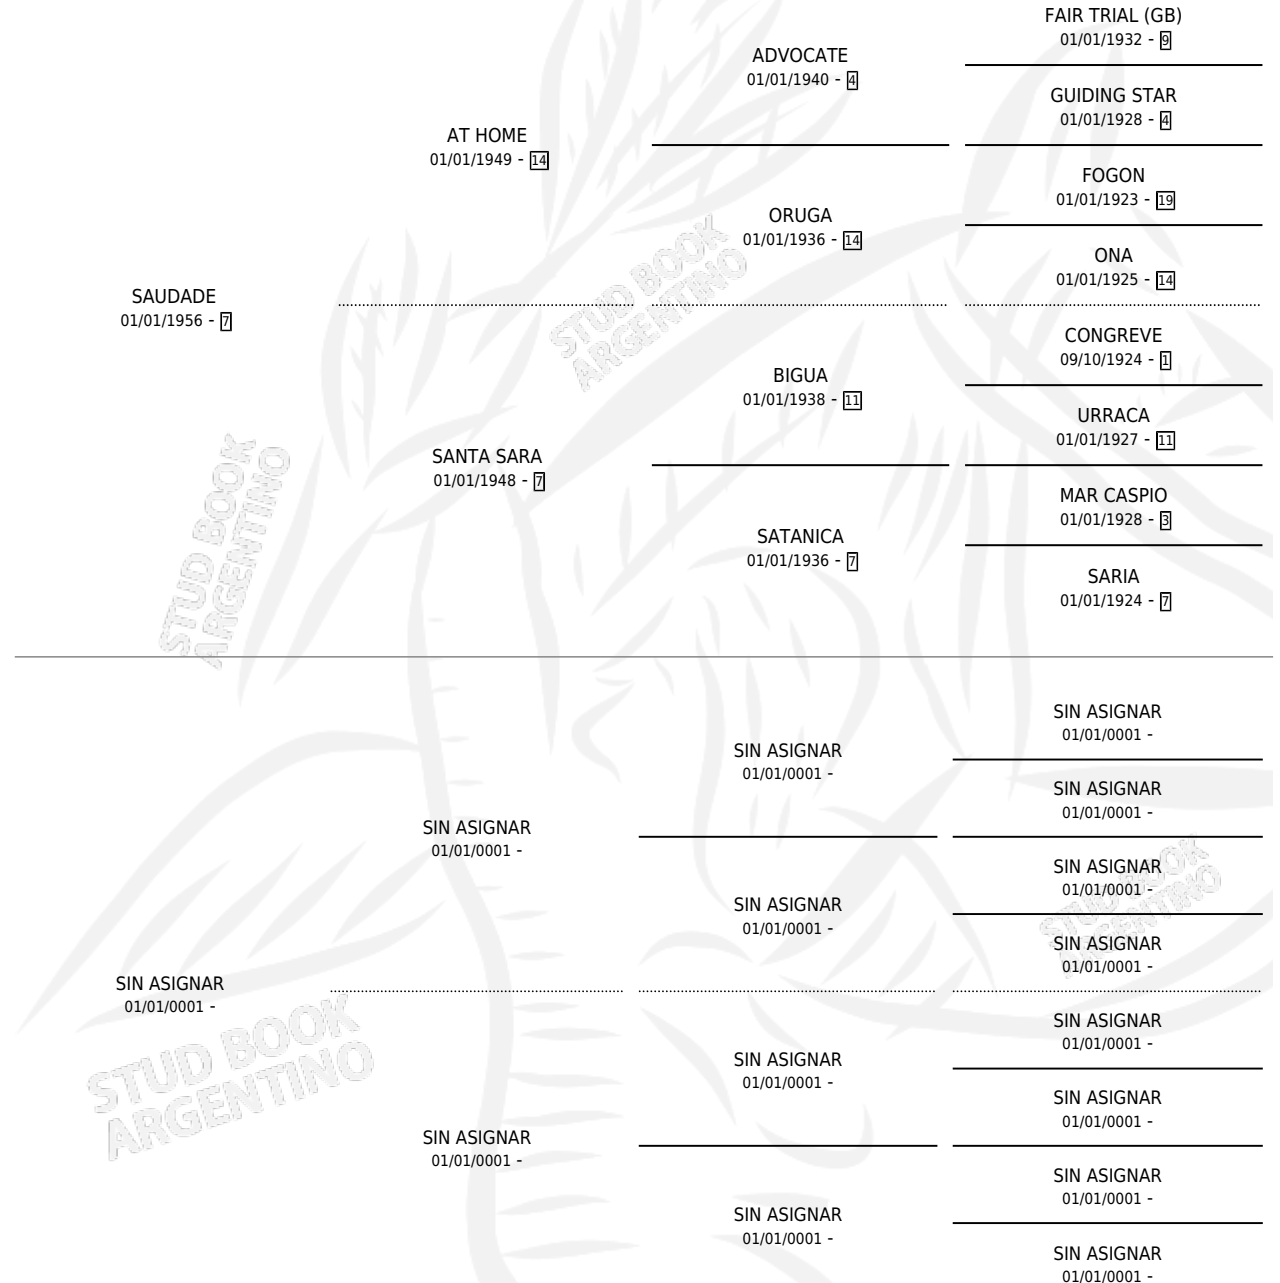

SEGISMUNDA

por SAUDADE y SIN ASIGNAR por SIN ASIGNAR

Argentina · Hembra · Zaino Colorado · SP · 01/01/1973
Familia · Volumen 28

ESTADO

TIPIFICACIÓN SANGUÍNEA	X
TIPIFICACIÓN POR ADN	X
PASAPORTE	X
IDENTIFICACIÓN POR MICROCHIP	X
REPRODUCTOR	✓

Lugar de nacimiento: Campo particular

Criador: Sin dato

~

HIJOS

	MACHOS	HEMBRAS
1 NACIERON	0	1
SIN ACTUACIONES		

PEDIGREE