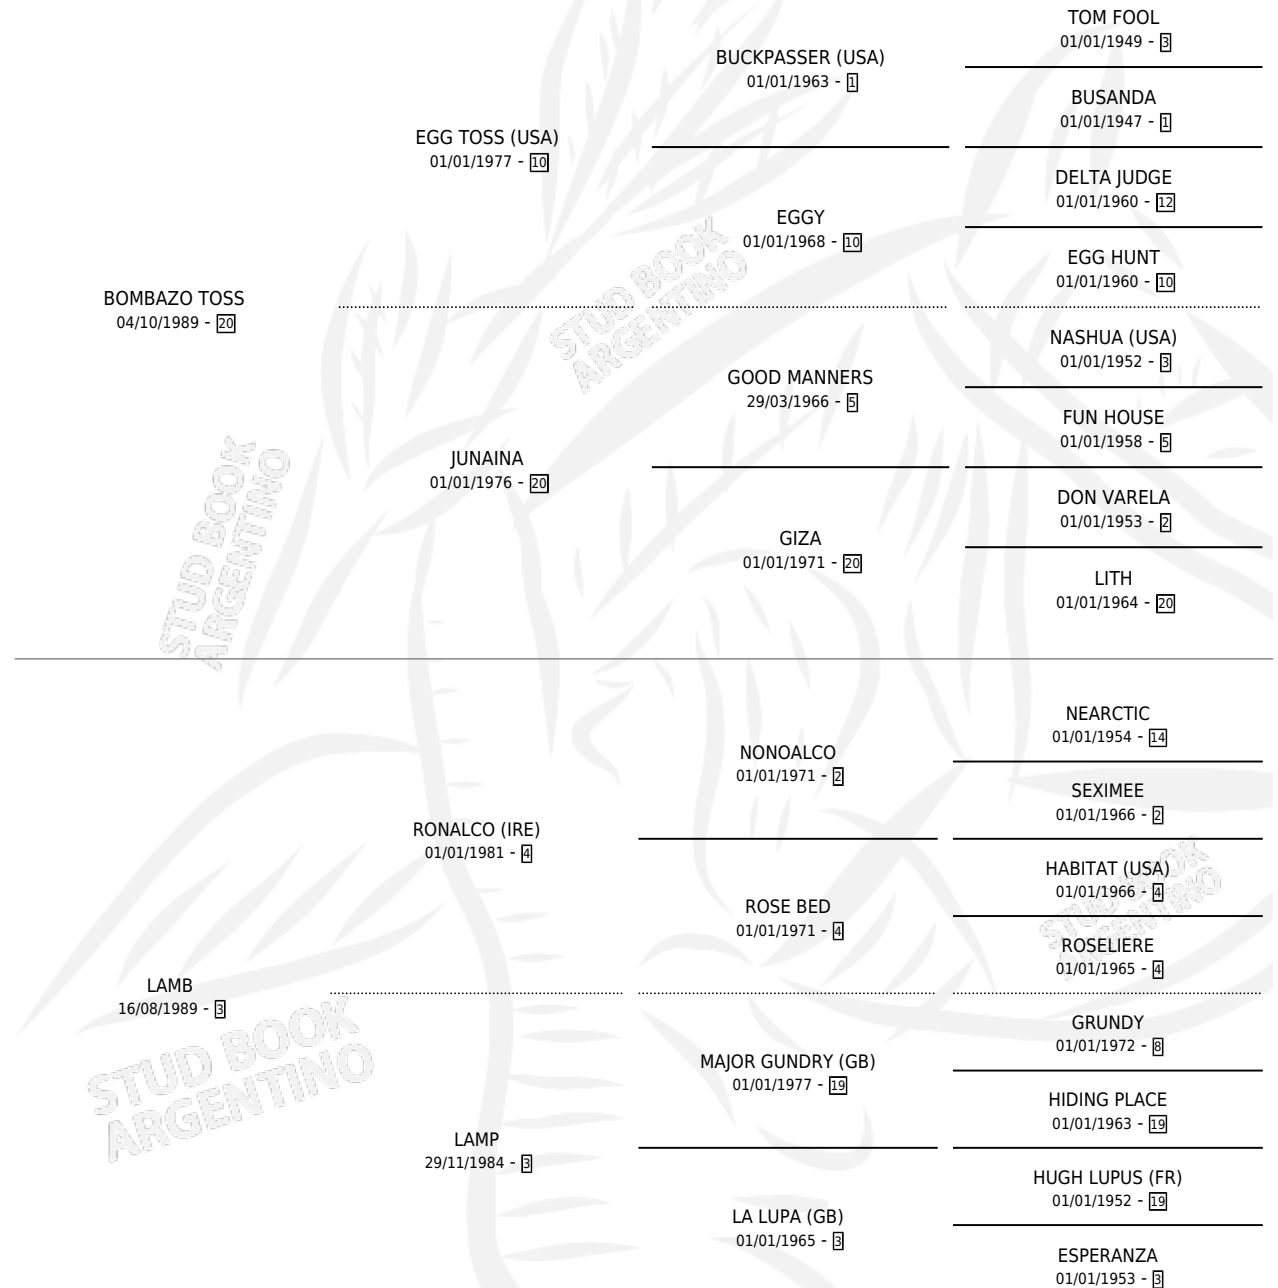

RUIDOSO TOSS

por **BOMBAZO TOSS** y **LAMB** por **RONALCO (IRE)**

Argentina · Macho · Alazan · SP · 28/08/1999
Familia 3-e · Volumen 37

ESTADO

TIPIFICACIÓN SANGUÍNEA	✓
TIPIFICACIÓN POR ADN	X
PASAPORTE	X
IDENTIFICACIÓN POR MICROCHIP	X
REPRODUCTOR	X

Lugar de nacimiento: Mision

Criador: Sin dato

PEDIGREE

CAMPAÑA

Solo carreras oficiales de Argentina

POR EDAD

EDAD	CC	1°	2°	3°	4°	5°	NP	CLC	CLG	CLCG1	CLGG1	IMPORTE	GANANCIA / CC
2 AÑOS	1	0	0	0	0	0	1	0	0	0	0	\$0	\$0
3 AÑOS	4	1	0	0	0	0	3	0	0	0	0	\$8,400	\$2,100
4 AÑOS	2	0	0	0	0	1	1	0	0	0	0	\$0	\$0
TOTALES	7	1	0	0	0	1	5	0	0	0	0	\$8,400	\$1,200
%		14.3%	0.0%	0.0%	0.0%	14.3%	71.4%	0.0%	0.0%	0.0%	0.0%		