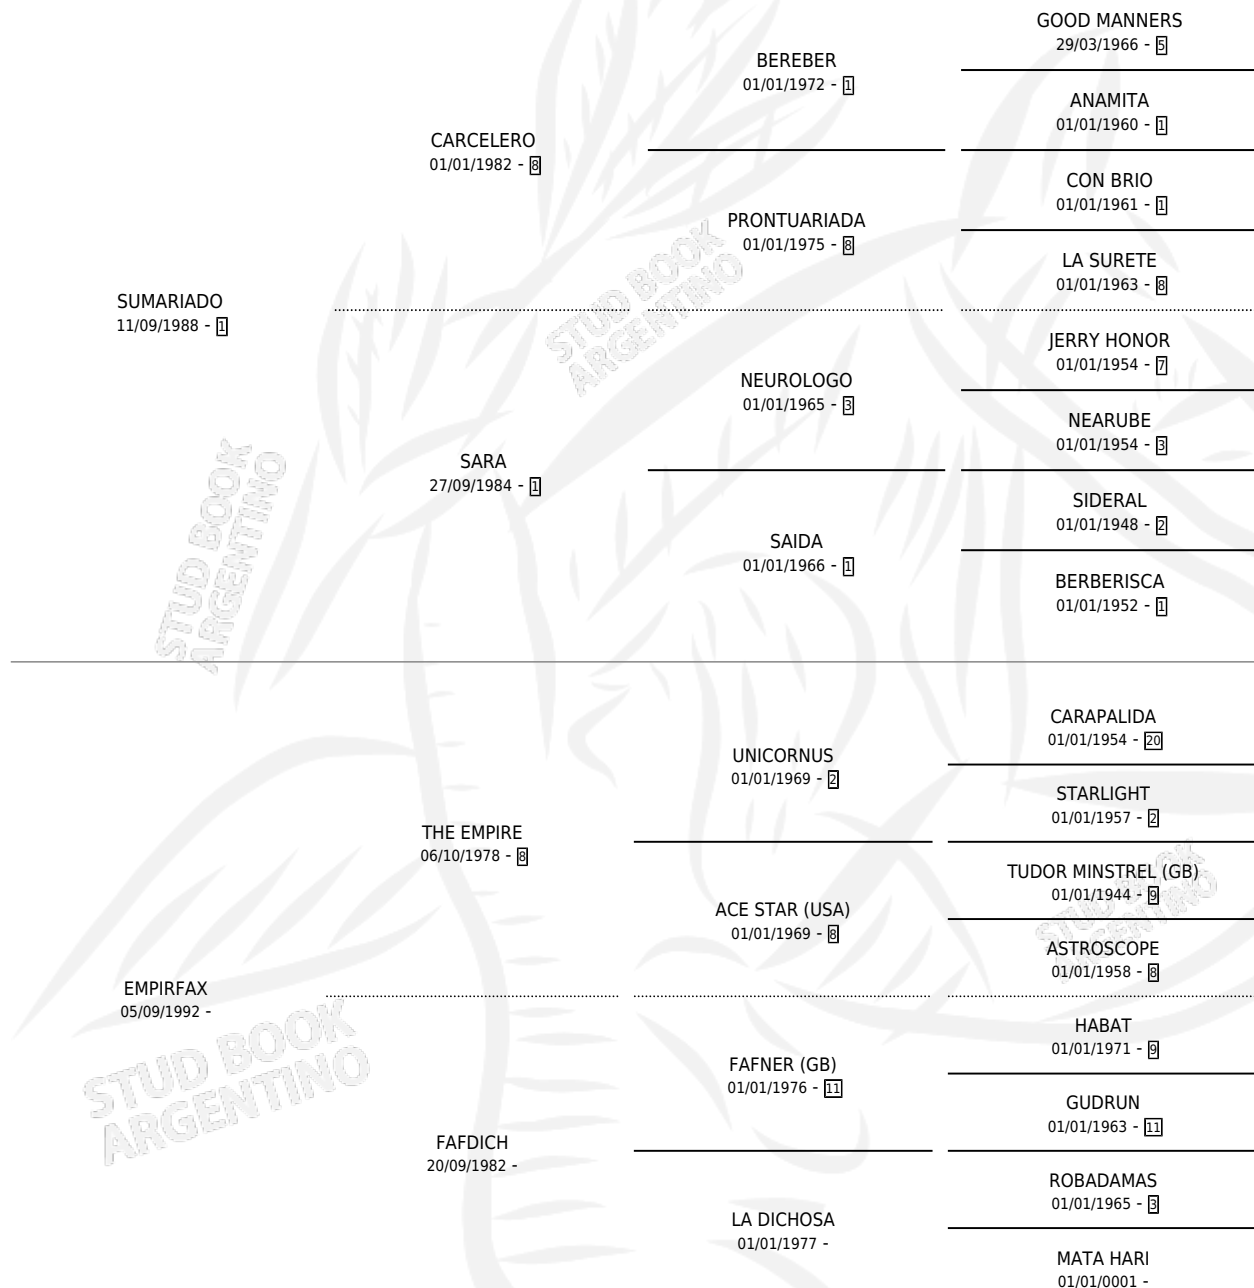

SUMARIADA ESTOY

por SUMARIADO y EMPIRFAX por THE EMPIRE

Argentina · Hembra · Zaino · SP · 25/09/1999
Familia · Volumen 37

ESTADO

TIPIFICACIÓN SANGUÍNEA	X
TIPIFICACIÓN POR ADN	X
PASAPORTE	X
IDENTIFICACIÓN POR MICROCHIP	X
REPRODUCTOR	X

Lugar de nacimiento: Serodino

Criador: Sin dato

PEDIGREE

SUMARIADA ESTOY

Datos oficiales del Stud Book Argentino

Documento generado el 02/05/2026

studbook.org.ar