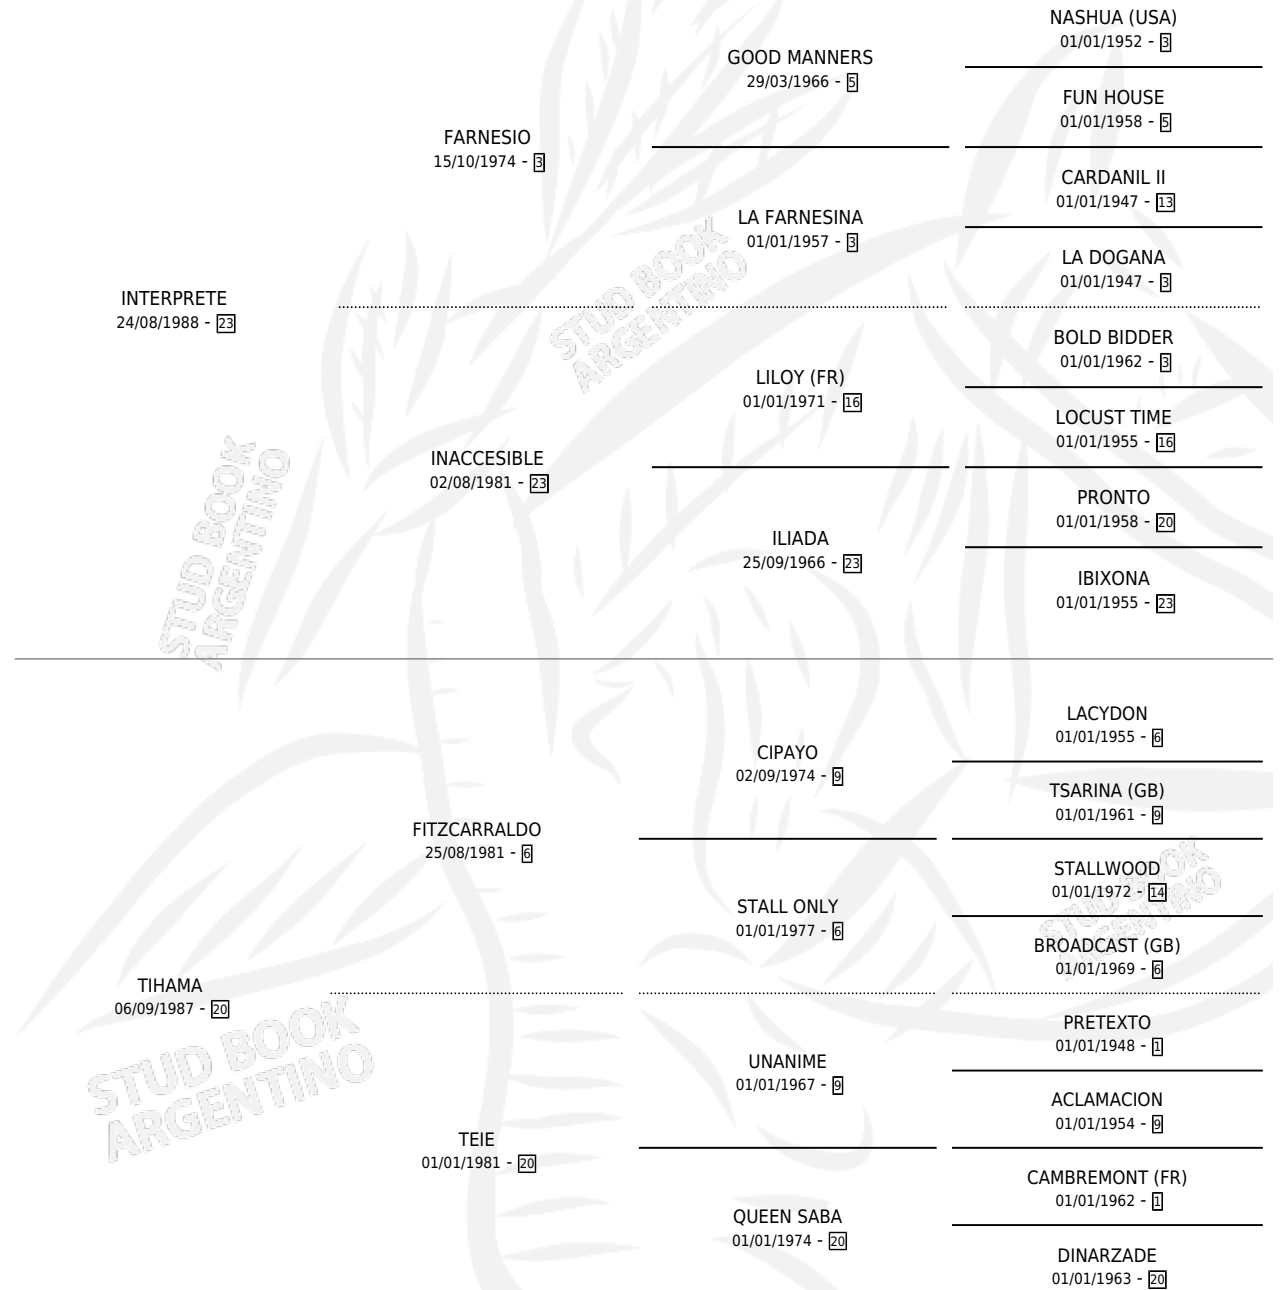

# INTERNET BOY

por INTERPRETE y TIHAMA por FITZCARRALDO

Argentina · Macho · Zaino Negro · SP · 08/10/1999  
Familia 20-d · Volumen 37

## ESTADO

TIPIFICACIÓN SANGUÍNEA	✓
TIPIFICACIÓN POR ADN	X
PASAPORTE	X
IDENTIFICACIÓN POR MICROCHIP	X
REPRODUCTOR	X

**Lugar de nacimiento:** El Paraiso

**Criador:** Nelson Jose Maria

## PEDIGREE

**EXPORTACIÓN / IMPORTACIÓN**

FECHA	MOVIMIENTO	PAÍS
28/03/2003	EXPORTADO	ESTADOS UNIDOS

~

**CAMPAÑA**

Solo carreras oficiales de Argentina