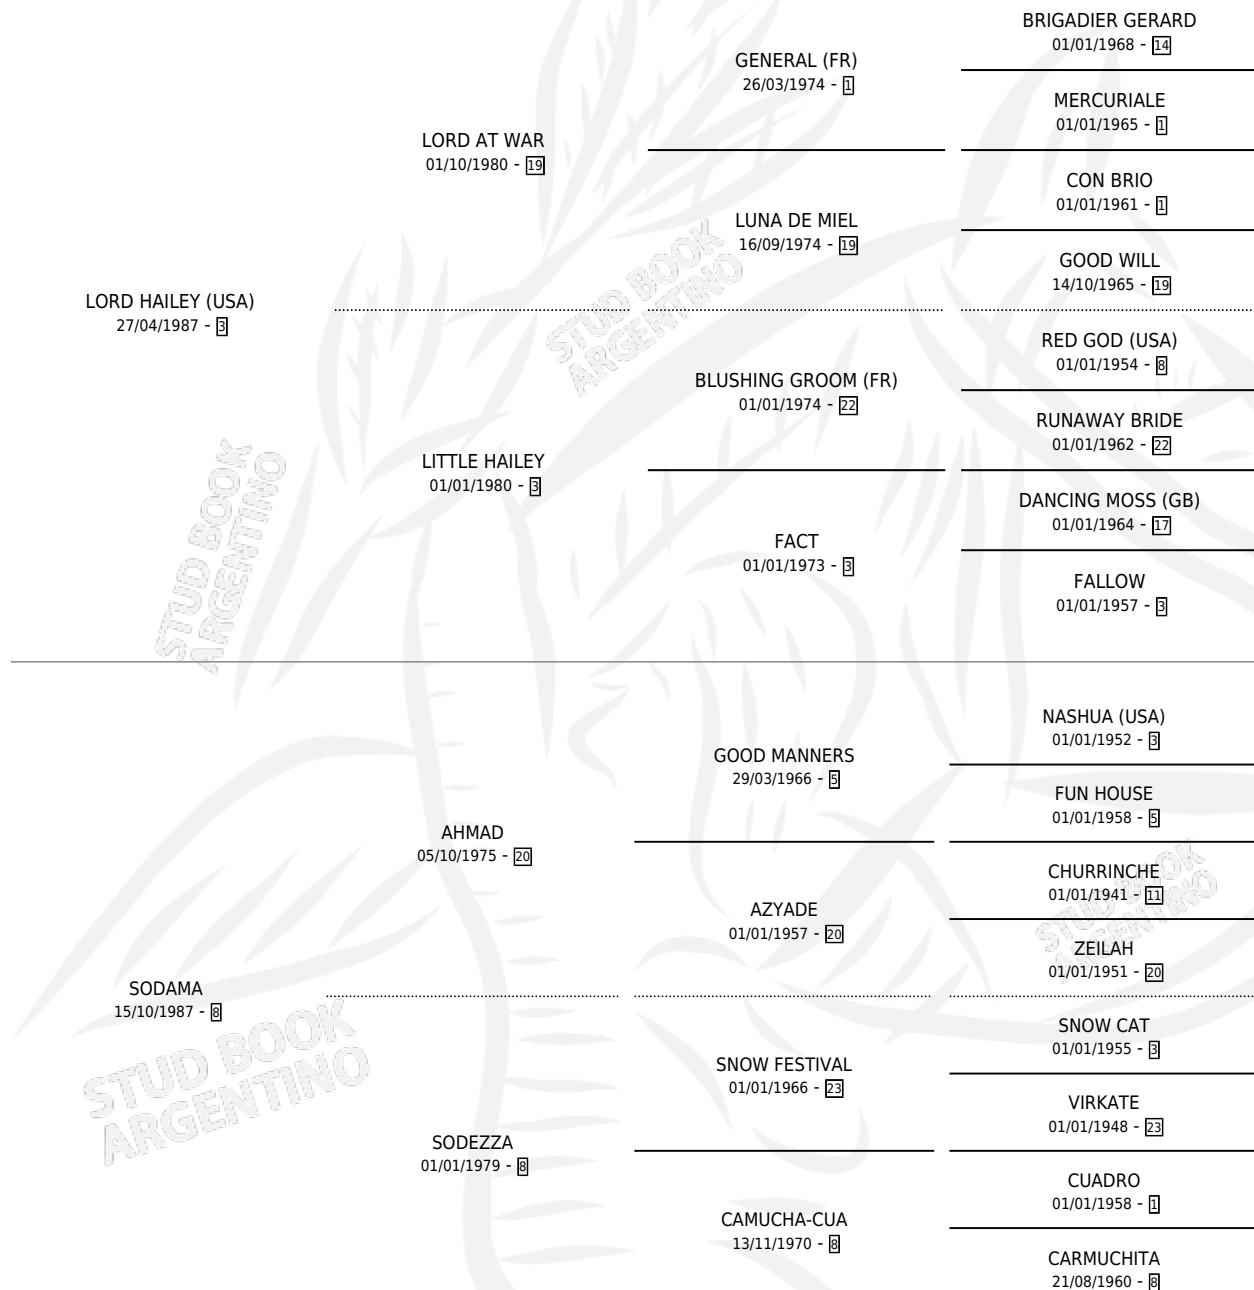

LADY TETE

por LORD HAILEY (USA) y SODAMA por AHMAD

Argentina · Hembra · Zaino · SP · 24/09/1999
Familia 8-k · Volumen 37

ESTADO

TIPIFICACIÓN SANGUÍNEA	✓
TIPIFICACIÓN POR ADN	✓
PASAPORTE	X
IDENTIFICACIÓN POR MICROCHIP	X
REPRODUCTOR	✓

Lugar de nacimiento: Los Prados

Criador: Los Hipocampos

~

HIJOS

	MACHOS	HEMBRAS
1 NACIERON	0	1

SIN ACTUACIONES

PEDIGREE

CAMPAÑA

Solo carreras oficiales de Argentina

POR EDAD

EDAD	CC	1°	2°	3°	4°	5°	NP	CLC	CLG	CLCG1	CLGG1	IMPORTE	GANANCIA / CC
5 AÑOS	1	0	0	0	0	0	1	0	0	0	0	\$0	\$0
TOTALES	1	0	0	0	0	0	1	0	0	0	0	\$0	\$0
%		0.0%	0.0%	0.0%	0.0%	0.0%	100%	0.0%	0.0%	0.0%	0.0%		