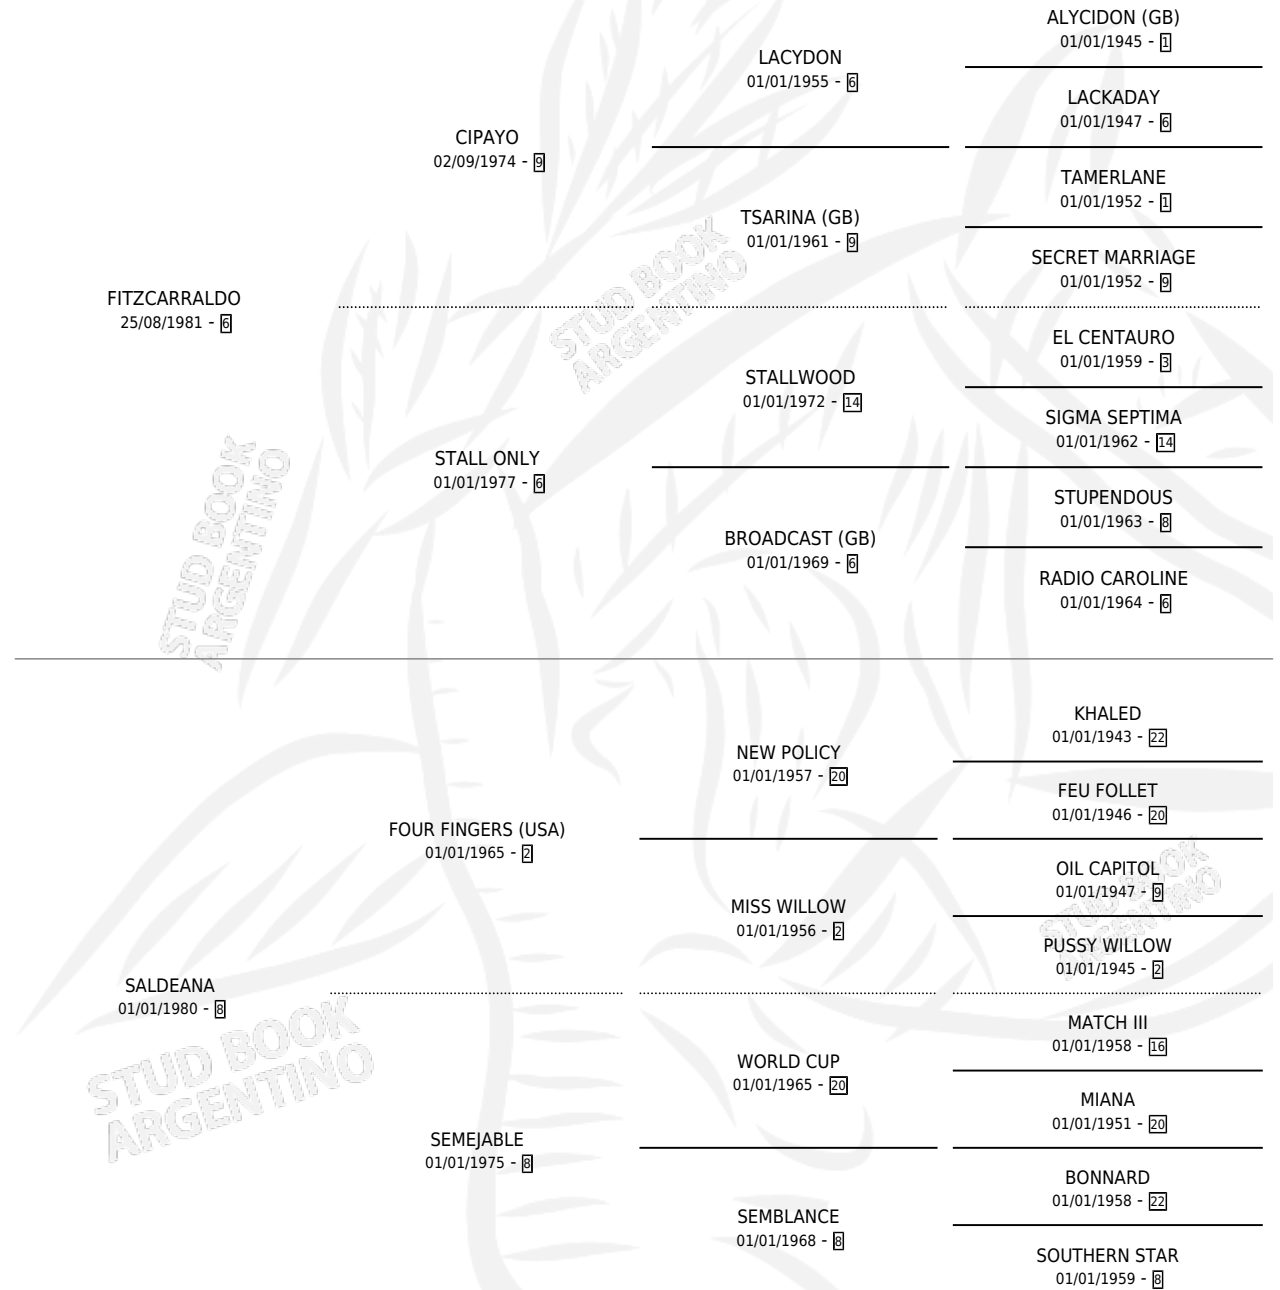

ALDEANO FITZ

por FITZCARRALDO y SALDEANA por FOUR FINGERS (USA)

Argentina · Macho · Zaino Colorado · SP · 18/09/1999
Familia 8-d · Volumen 37

ESTADO

TIPIFICACIÓN SANGUÍNEA	✓
TIPIFICACIÓN POR ADN	X
PASAPORTE	X
IDENTIFICACIÓN POR MICROCHIP	X
REPRODUCTOR	X

Lugar de nacimiento: Firmamento

Criador: Firmamento

PEDIGREE

CAMPAÑA

Solo carreras oficiales de Argentina

POR EDAD

EDAD	CC	1°	2°	3°	4°	5°	NP	CLC	CLG	CLCG1	CLGG1	IMPORTE	GANANCIA / CC
5 AÑOS	4	0	0	0	0	0	4	0	0	0	0	\$0	\$0
TOTALES	4	0	0	0	0	0	4	0	0	0	0	\$0	\$0
%		0.0%	0.0%	0.0%	0.0%	0.0%	100%	0.0%	0.0%	0.0%	0.0%		