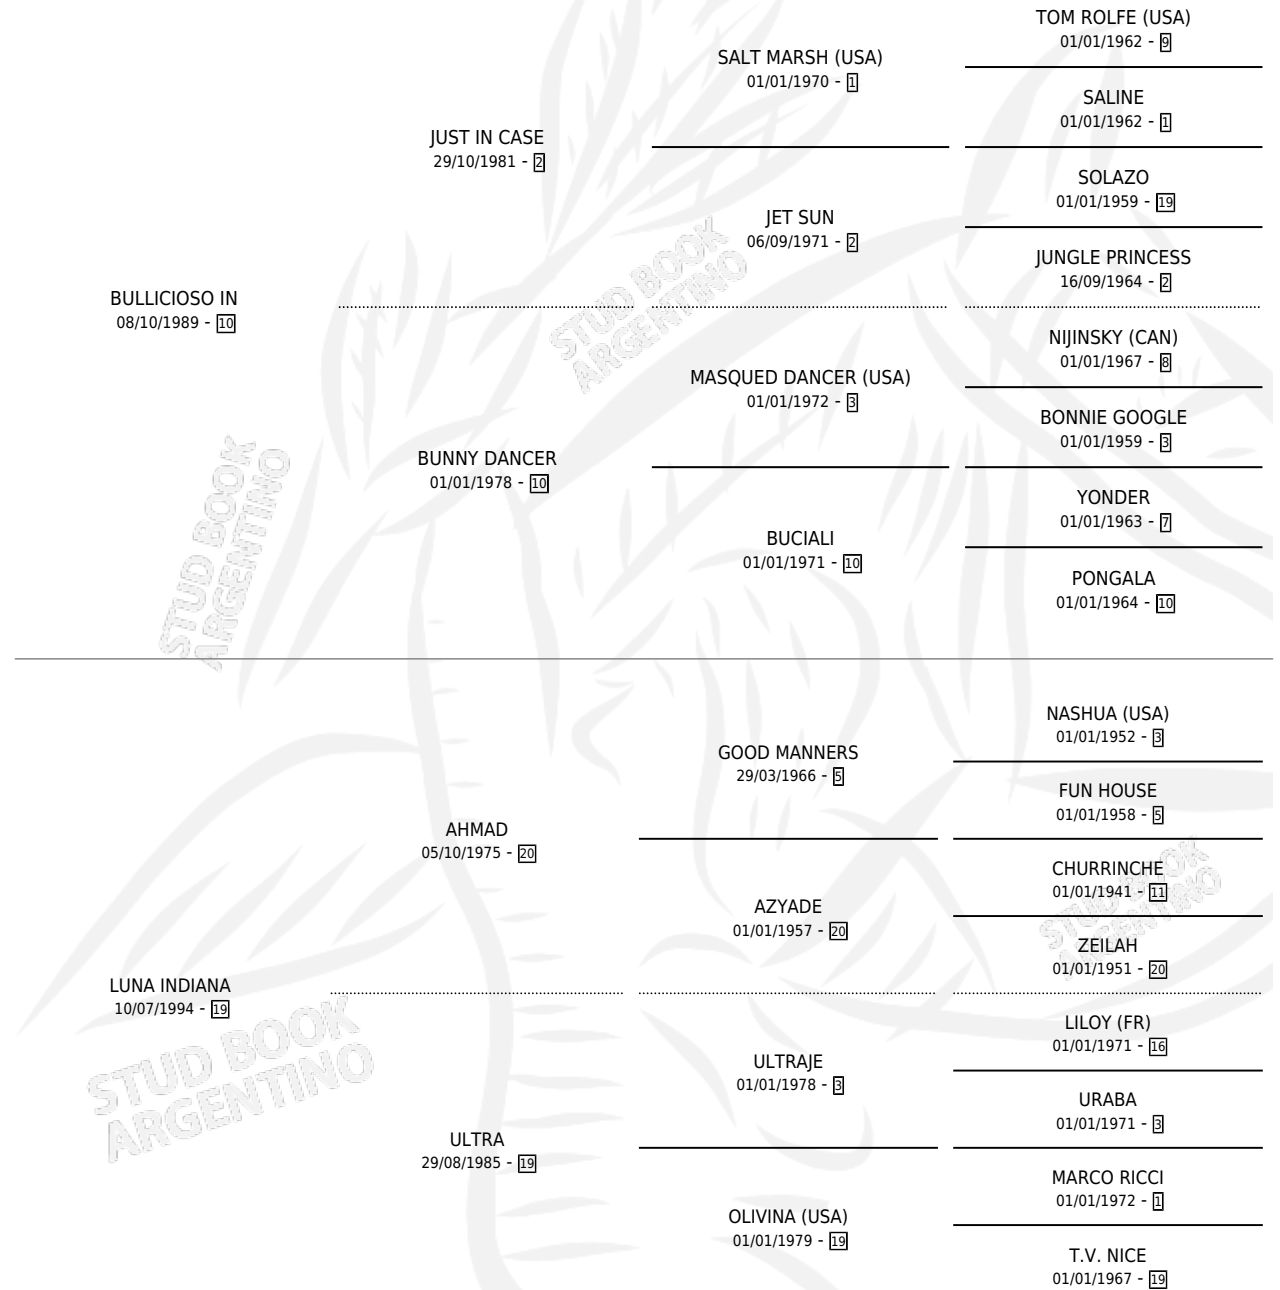

INDIO IN

por **BULLICIOSO IN** y **LUNA INDIANA** por **AHMAD**

Argentina · Macho · Alazan · SP · 24/08/1999
Familia 19-b · Volumen 37

ESTADO

TIPIFICACIÓN SANGUÍNEA	✓
TIPIFICACIÓN POR ADN	X
PASAPORTE	X
IDENTIFICACIÓN POR MICROCHIP	X
REPRODUCTOR	X

Lugar de nacimiento: Rincon de Fe
Criador: Sin dato

PEDIGREE

INDIO IN

Datos oficiales del Stud Book Argentino

Documento generado el 06/05/2026

studbook.org.ar