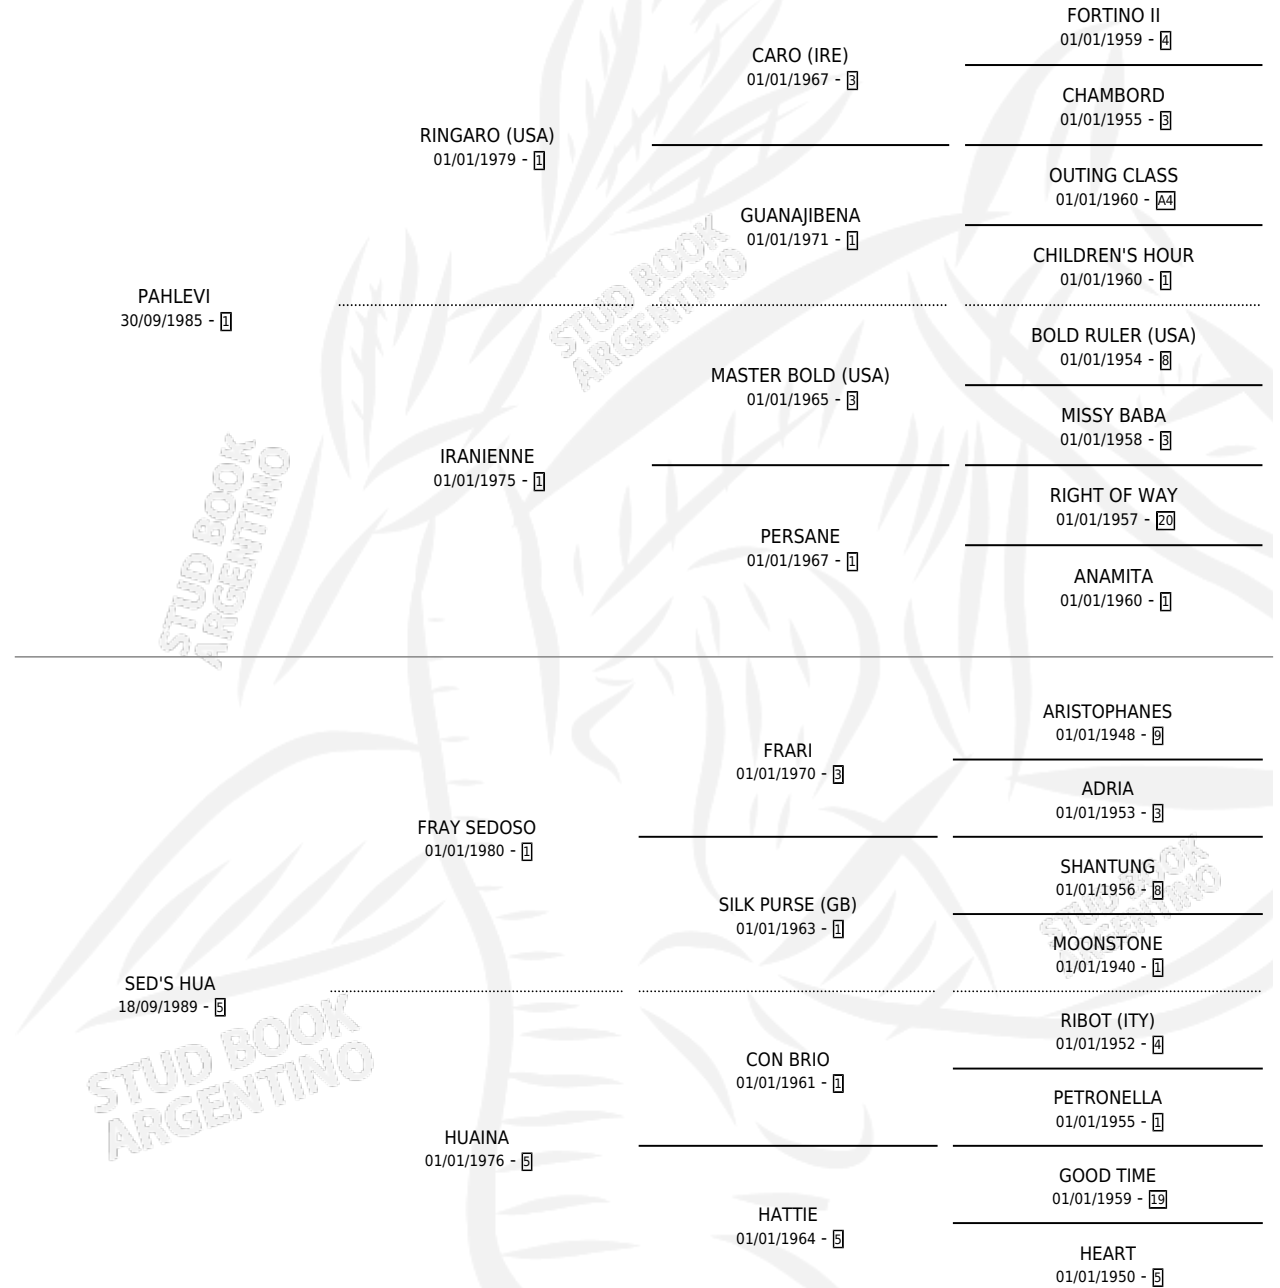

ÑANDU SERAFIN

por PAHLEVI y SED'S HUA por FRAY SEDOSO

Argentina · Macho · Zaino · SP · 20/09/1999
Familia 5-d · Volumen 37

ESTADO

TIPIFICACIÓN SANGUÍNEA	✓
TIPIFICACIÓN POR ADN	X
PASAPORTE	X
IDENTIFICACIÓN POR MICROCHIP	X
REPRODUCTOR	X

Lugar de nacimiento: Los Ñanduces

Criador: Sin dato

PEDIGREE

CAMPAÑA

Solo carreras oficiales de Argentina

POR EDAD

EDAD	CC	1°	2°	3°	4°	5°	NP	CLC	CLG	CLCG1	CLGG1	IMPORTE	GANANCIA / CC
6 AÑOS	1	0	0	0	0	0	1	0	0	0	0	\$0	\$0
TOTALES	1	0	0	0	0	0	1	0	0	0	0	\$0	\$0
%		0.0%	0.0%	0.0%	0.0%	0.0%	100%	0.0%	0.0%	0.0%	0.0%		