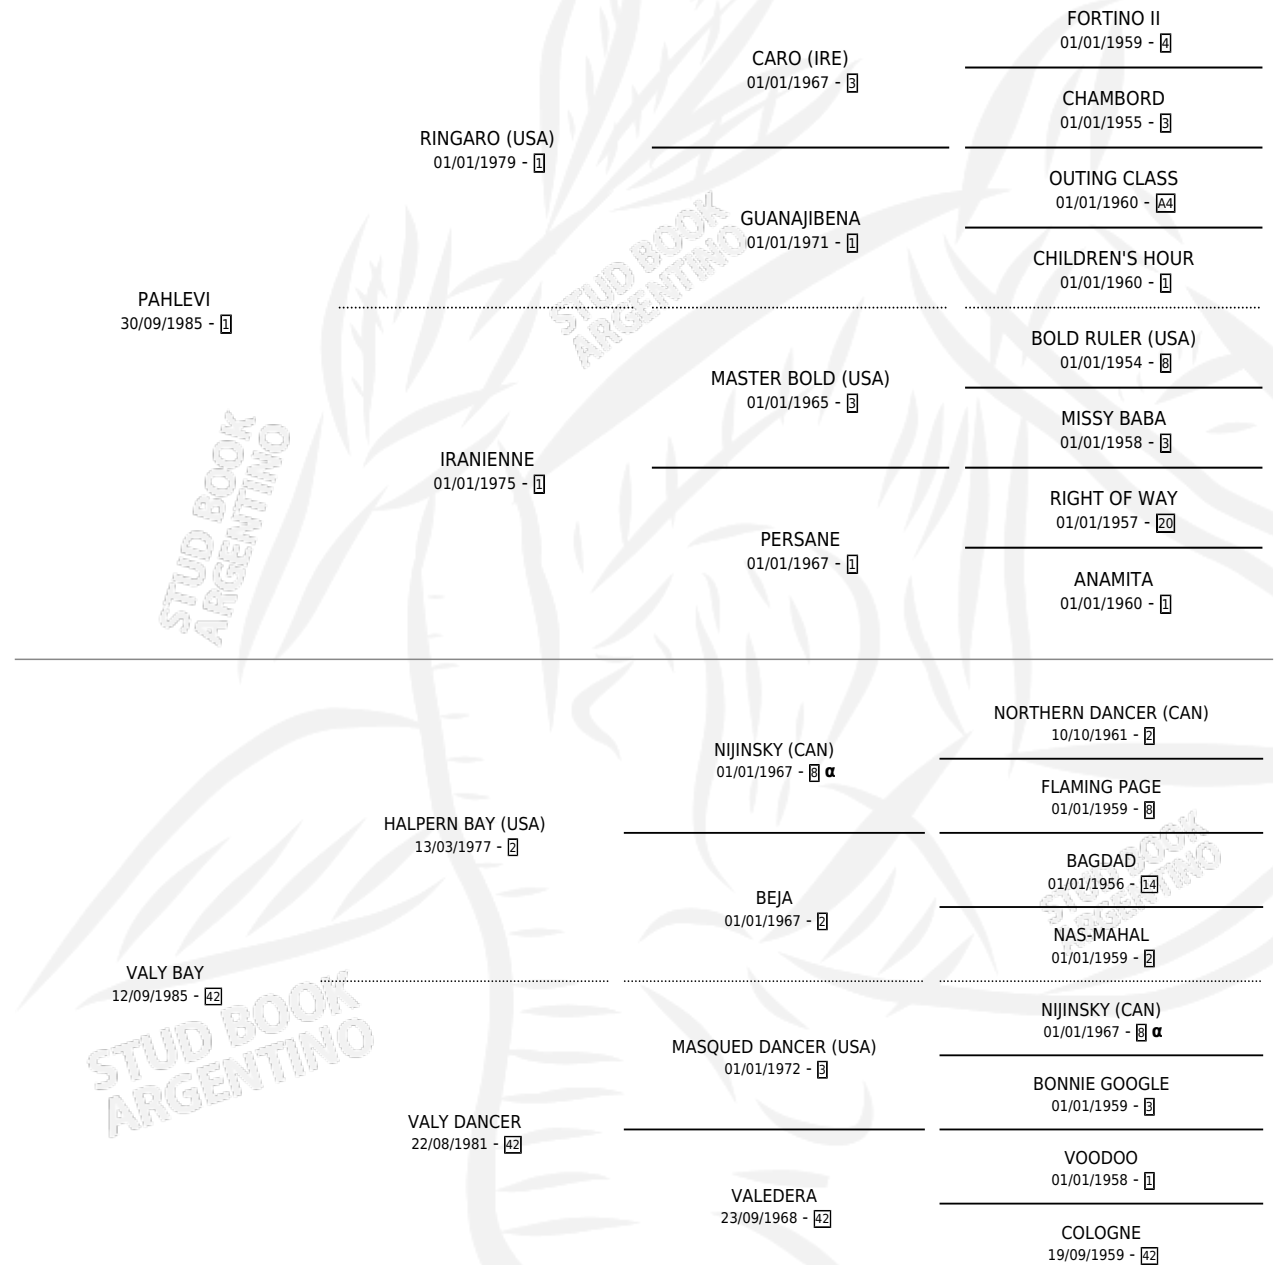

LA GILDA

por PAHLEVI y VALY BAY por HALPERN BAY (USA)

Argentina · Hembra · Tordillo · SP · 23/09/1999
Familia 42 · Volumen 37

ESTADO

TIPIFICACIÓN SANGUÍNEA	✓
TIPIFICACIÓN POR ADN	X
PASAPORTE	X
IDENTIFICACIÓN POR MICROCHIP	X
REPRODUCTOR	X

Lugar de nacimiento: Los Ñanduces

Criador: Sin dato

PEDIGREE

INBREEDING : α

LA GILDA

Datos oficiales del Stud Book Argentino

Documento generado el 03/05/2026

studbook.org.ar