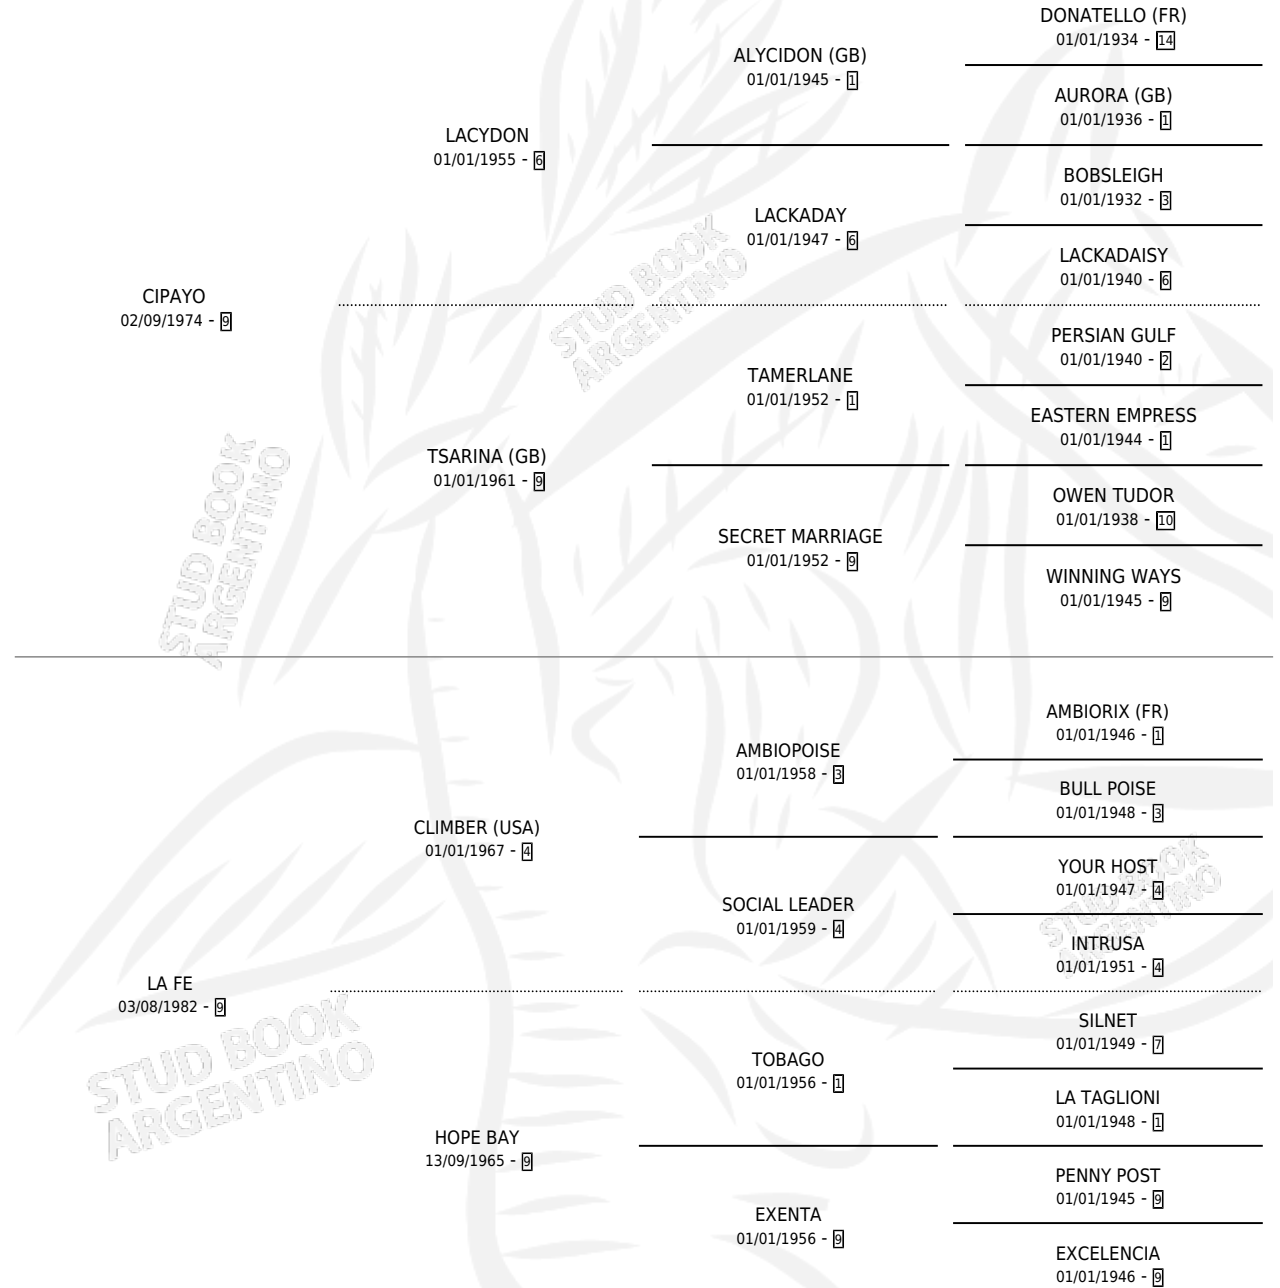

COLUMBIERO

por CIPAYO y LA FE por CLIMBER (USA)

Argentina · Macho · Zaino Negro · SP · 28/09/1999
Familia 9-g · Volumen 37

ESTADO

TIPIFICACIÓN SANGUÍNEA	✓
TIPIFICACIÓN POR ADN	✓
PASAPORTE	X
IDENTIFICACIÓN POR MICROCHIP	X
REPRODUCTOR	✓

Lugar de nacimiento: Los Irlandeses

Criador: Rodeo Chico

~

HIJOS

	MACHOS	HEMBRAS
3 NACIERON	2	1
SIN ACTUACIONES		

PEDIGREE

CAMPAÑA

Solo carreras oficiales de Argentina