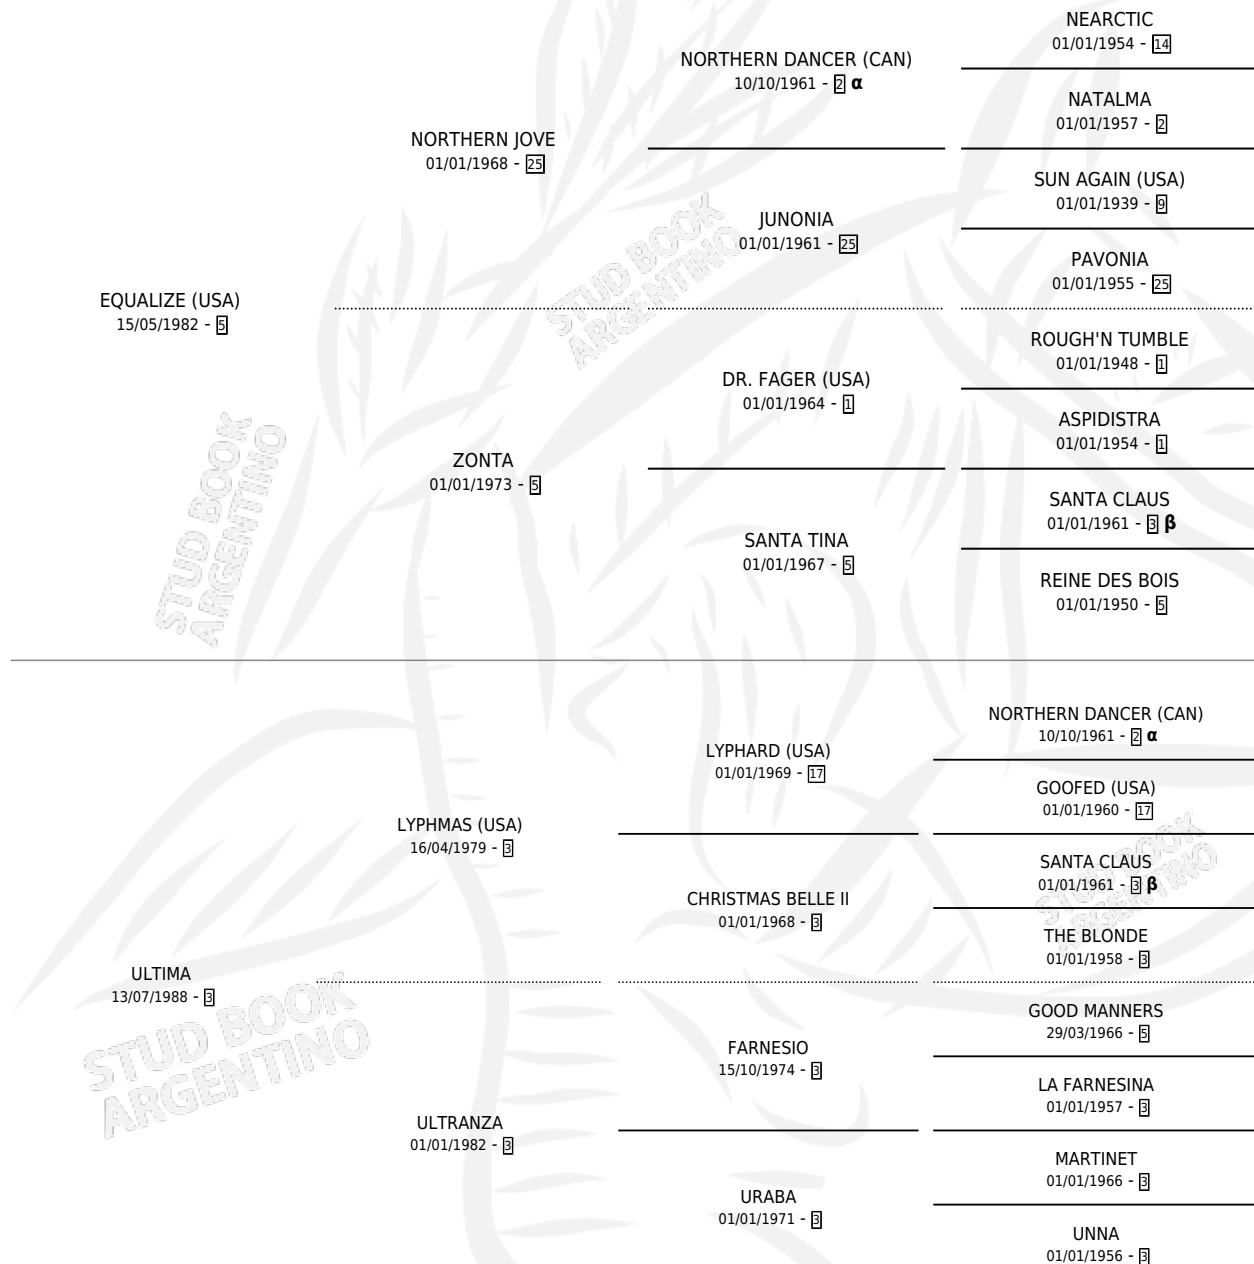

UNANIMOUS

por **EQUALIZE (USA)** y **ULTIMA por LYPHMAS (USA)**

Argentina · Macho · Tordillo · SP · 06/10/1999
Familia 3-d · Volumen 37

ESTADO

TIPIFICACIÓN SANGUÍNEA	✓
TIPIFICACIÓN POR ADN	X
PASAPORTE	X
IDENTIFICACIÓN POR MICROCHIP	X
REPRODUCTOR	X

Lugar de nacimiento: El Turf

Criador: El Turf

PEDIGREE

INBREEDING : **α,β**

CAMPAÑA

Solo carreras oficiales de Argentina

POR EDAD

EDAD	CC	1°	2°	3°	4°	5°	NP	CLC	CLG	CLCG1	CLGG1	IMPORTE	GANANCIA / CC
3 AÑOS	1	0	0	0	0	0	1	0	0	0	0	\$0	\$0
4 AÑOS	2	0	0	0	1	0	1	0	0	0	0	\$370	\$185
TOTALES	3	0	0	0	1	0	2	0	0	0	0	\$370	\$123
%		0.0%	0.0%	0.0%	33.3%	0.0%	66.7%	0.0%	0.0%	0.0%	0.0%		