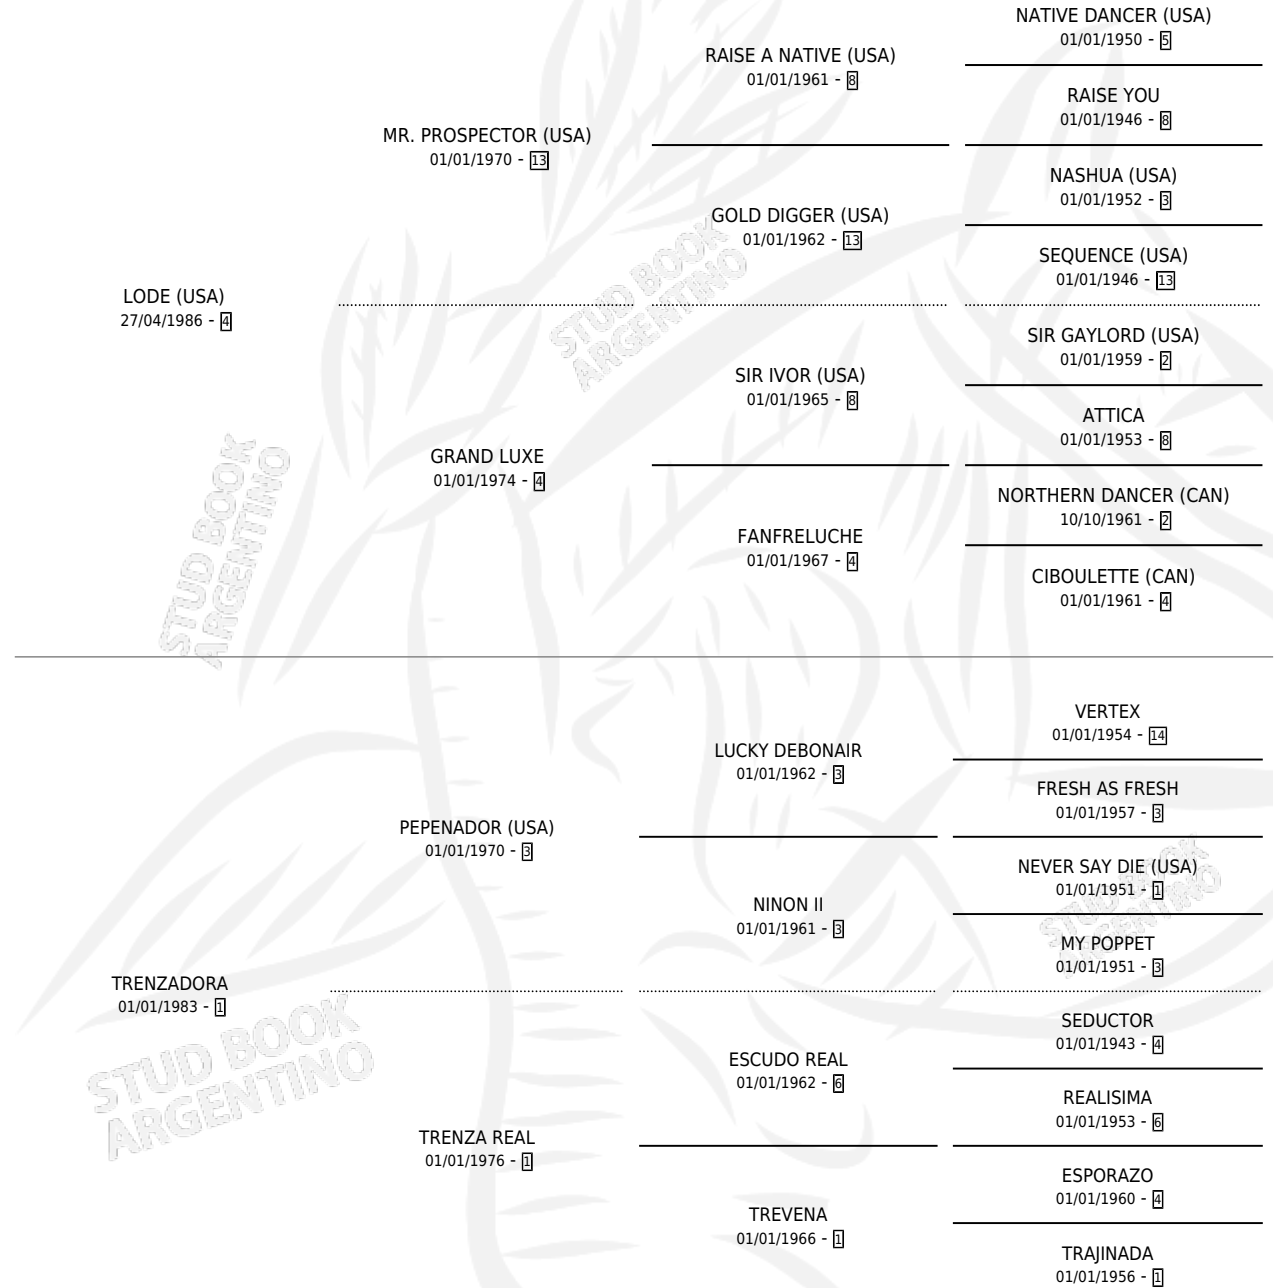

LO TRENZADO

por **LODE (USA)** y **TRENZADORA** por **PEPENADOR (USA)**

Argentina · Macho · Zaino · SP · 18/09/1999
Familia 1-e · Volumen 37

ESTADO

TIPIFICACIÓN SANGUÍNEA	✓
TIPIFICACIÓN POR ADN	X
PASAPORTE	X
IDENTIFICACIÓN POR MICROCHIP	X
REPRODUCTOR	X

Lugar de nacimiento: De La Pomme

Criador: De La Pomme

PEDIGREE

EXPORTACIÓN / IMPORTACIÓN

FECHA	MOVIMIENTO	PAÍS
02/09/2004	EXPORTADO	ESPAÑA

~

CAMPAÑA

Solo carreras oficiales de Argentina