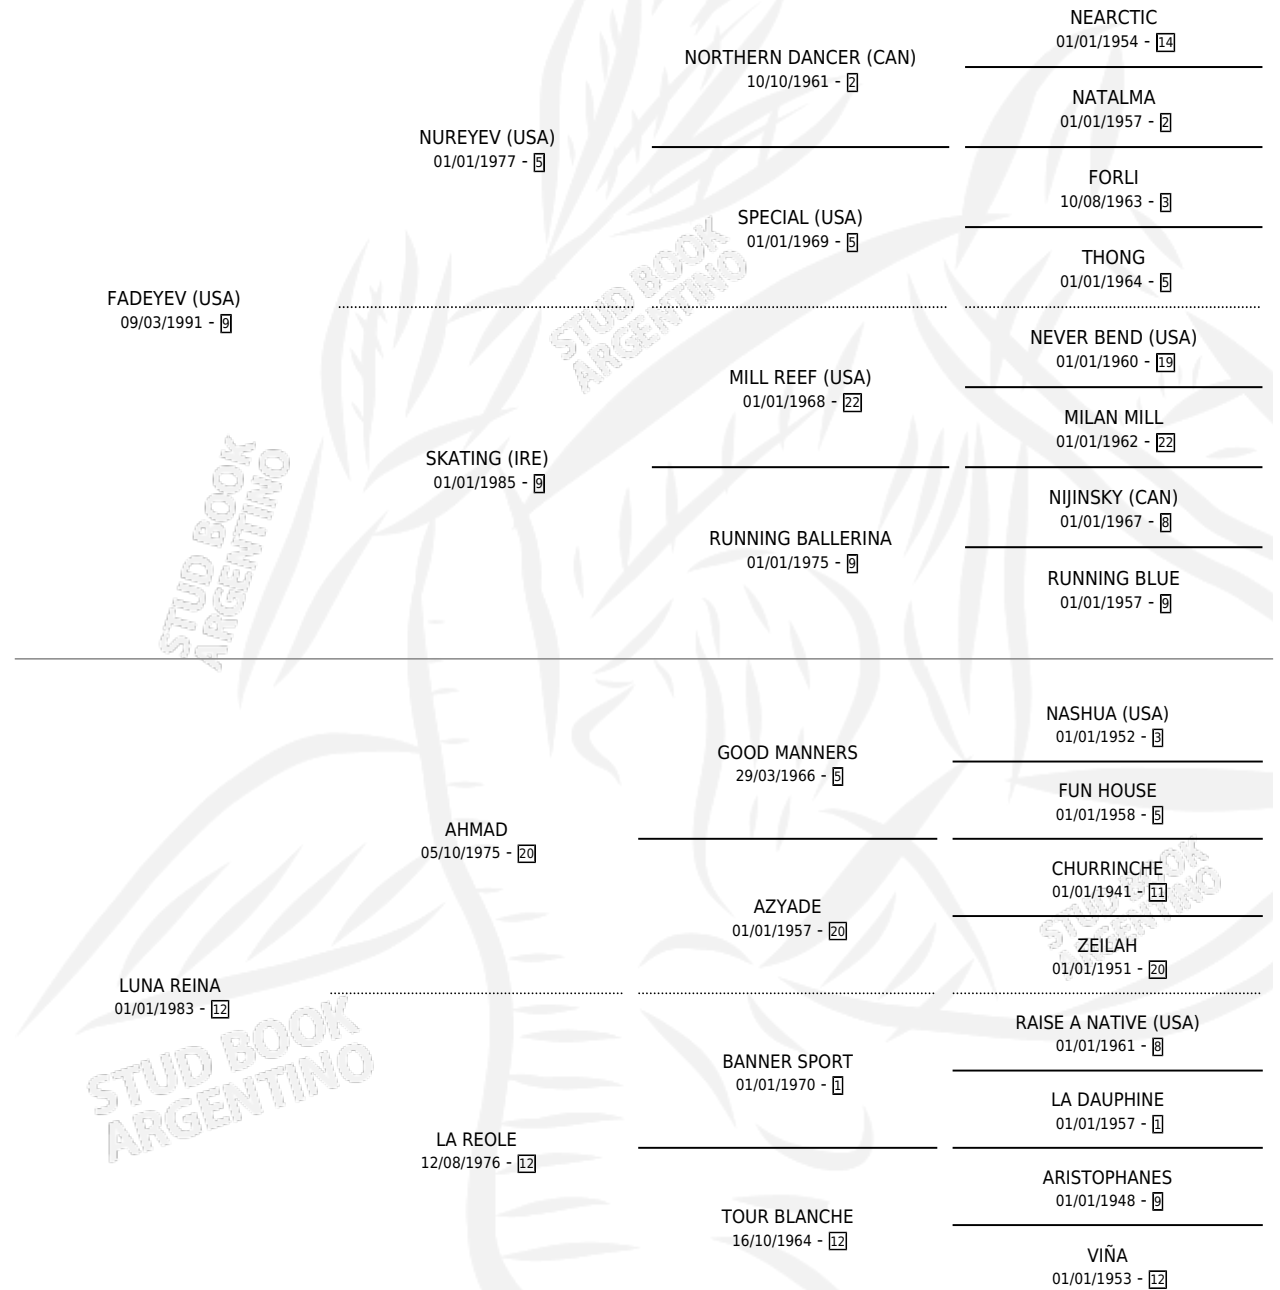

AMSTRONG

por FADEYEV (USA) y LUNA REINA por AHMAD

Argentina · Macho · Zaino Colorado · SP · 06/09/1999
Familia 12-d · Volumen 37

ESTADO

TIPIFICACIÓN SANGUÍNEA	✓
TIPIFICACIÓN POR ADN	X
PASAPORTE	X
IDENTIFICACIÓN POR MICROCHIP	X
REPRODUCTOR	X

Lugar de nacimiento: De La Pomme

Criador: De La Pomme

PEDIGREE

CAMPAÑA

Solo carreras oficiales de Argentina

POR EDAD

EDAD	CC	1°	2°	3°	4°	5°	NP	CLC	CLG	CLCG1	CLGG1	IMPORTE	GANANCIA / CC
3 AÑOS	7	0	0	1	1	2	3	0	0	0	0	\$1,654	\$236
4 AÑOS	4	1	0	0	1	1	1	0	0	0	0	\$7,980	\$1,995
TOTALES	11	1	0	1	2	3	4	0	0	0	0	\$9,634	\$876
%		9.1%	0.0%	9.1%	18.2%	27.3%	36.4%	0.0%	0.0%	0.0%	0.0%		