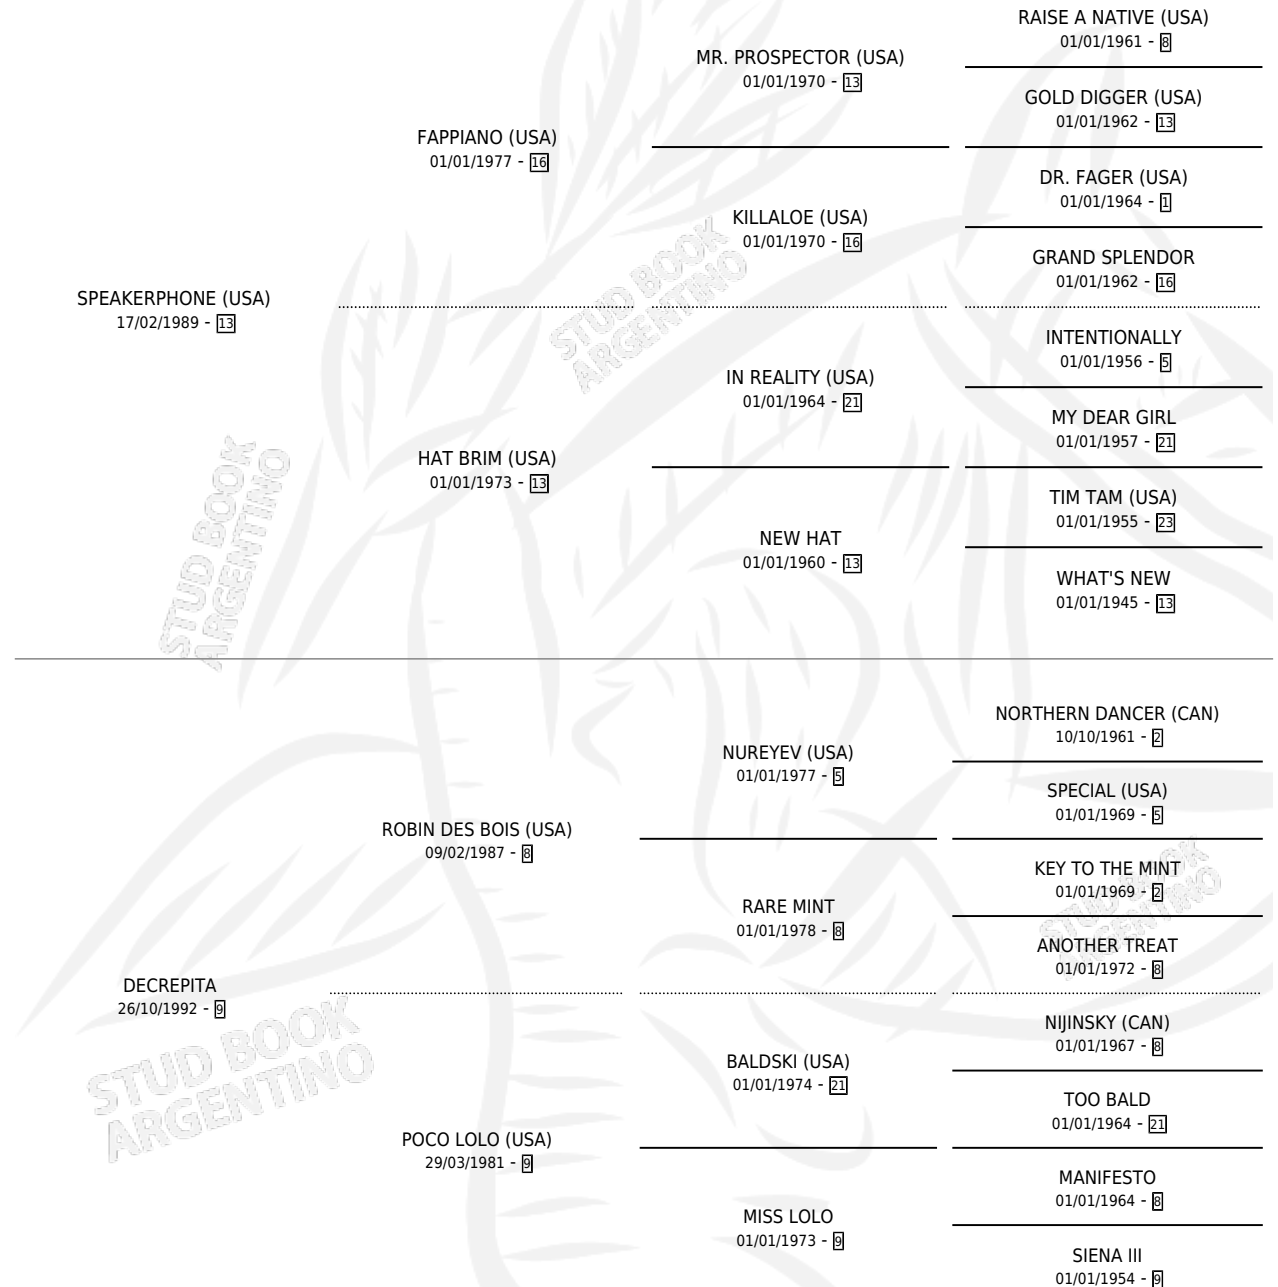

DECRETADA PHONE

por **SPEAKERPHONE (USA)** y **DECREPITA** por **ROBIN DES BOIS (USA)**

Argentina · Hembra · Zaino · SP · 20/09/1999
Familia 9-b · Volumen 37

ESTADO

TIPIFICACIÓN SANGUÍNEA	✓
TIPIFICACIÓN POR ADN	✓
PASAPORTE	X
IDENTIFICACIÓN POR MICROCHIP	X
REPRODUCTOR	✓

Lugar de nacimiento: De La Pomme
Criador: De La Pomme

~

HIJOS

	MACHOS	HEMBRAS
5 NACIERON	3	2
2 CORRIERON	1	1
1 GANARON	0	1
0 GANADORES CL	0 GANADORES GR	0 GANADORES G1

PEDIGREE

CAMPAÑA

Solo carreras oficiales de Argentina