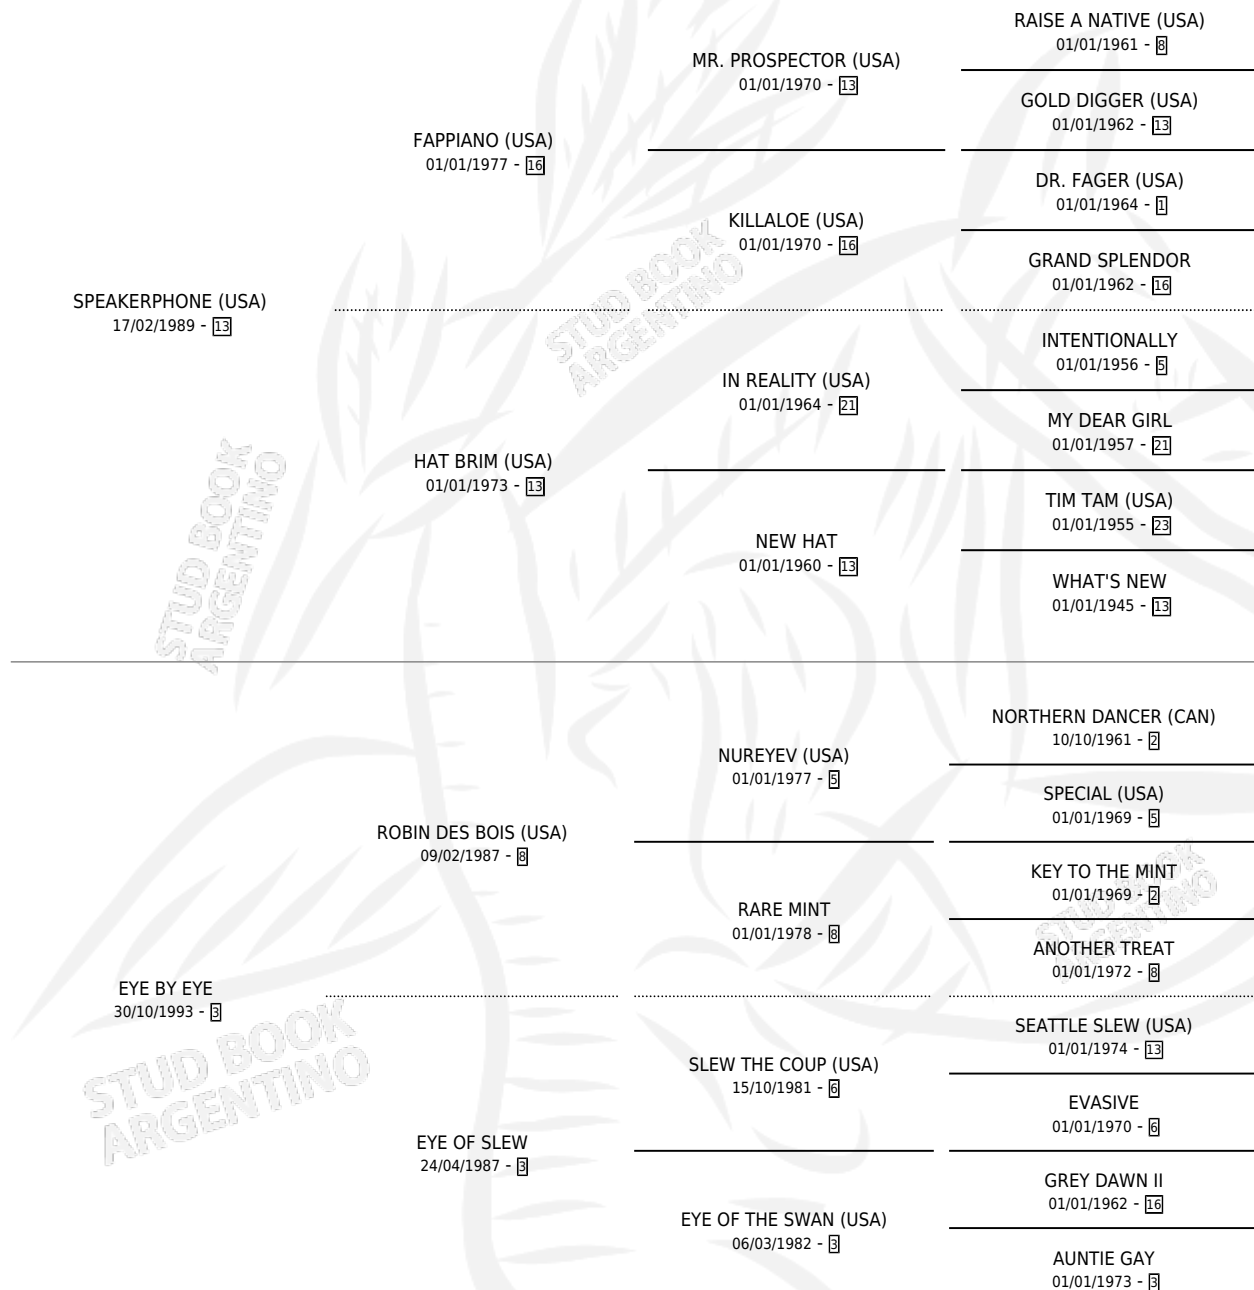

PHONE BY PHONE

por **SPEAKERPHONE (USA)** y **EYE BY EYE** por **ROBIN DES BOIS (USA)**

Argentina · Macho · Zaino · SP · 19/09/1999
Familia 3-h · Volumen 37

ESTADO

TIPIFICACIÓN SANGUÍNEA	✓
TIPIFICACIÓN POR ADN	X
PASAPORTE	X
IDENTIFICACIÓN POR MICROCHIP	X
REPRODUCTOR	X

Lugar de nacimiento: De La Pomme
Criador: De La Pomme

PEDIGREE

CAMPAÑA

Solo carreras oficiales de Argentina

POR EDAD

EDAD	CC	1°	2°	3°	4°	5°	NP	CLC	CLG	CLCG1	CLGG1	IMPORTE	GANANCIA / CC
3 AÑOS	8	0	0	0	3	2	3	0	0	0	0	\$1,003	\$125
4 AÑOS	2	1	0	0	0	1	0	0	0	0	0	\$6,500	\$3,250
TOTALES	10	1	0	0	3	3	3	0	0	0	0	\$7,503	\$750
%		10.0%	0.0%	0.0%	30.0%	30.0%	30.0%	0.0%	0.0%	0.0%	0.0%		