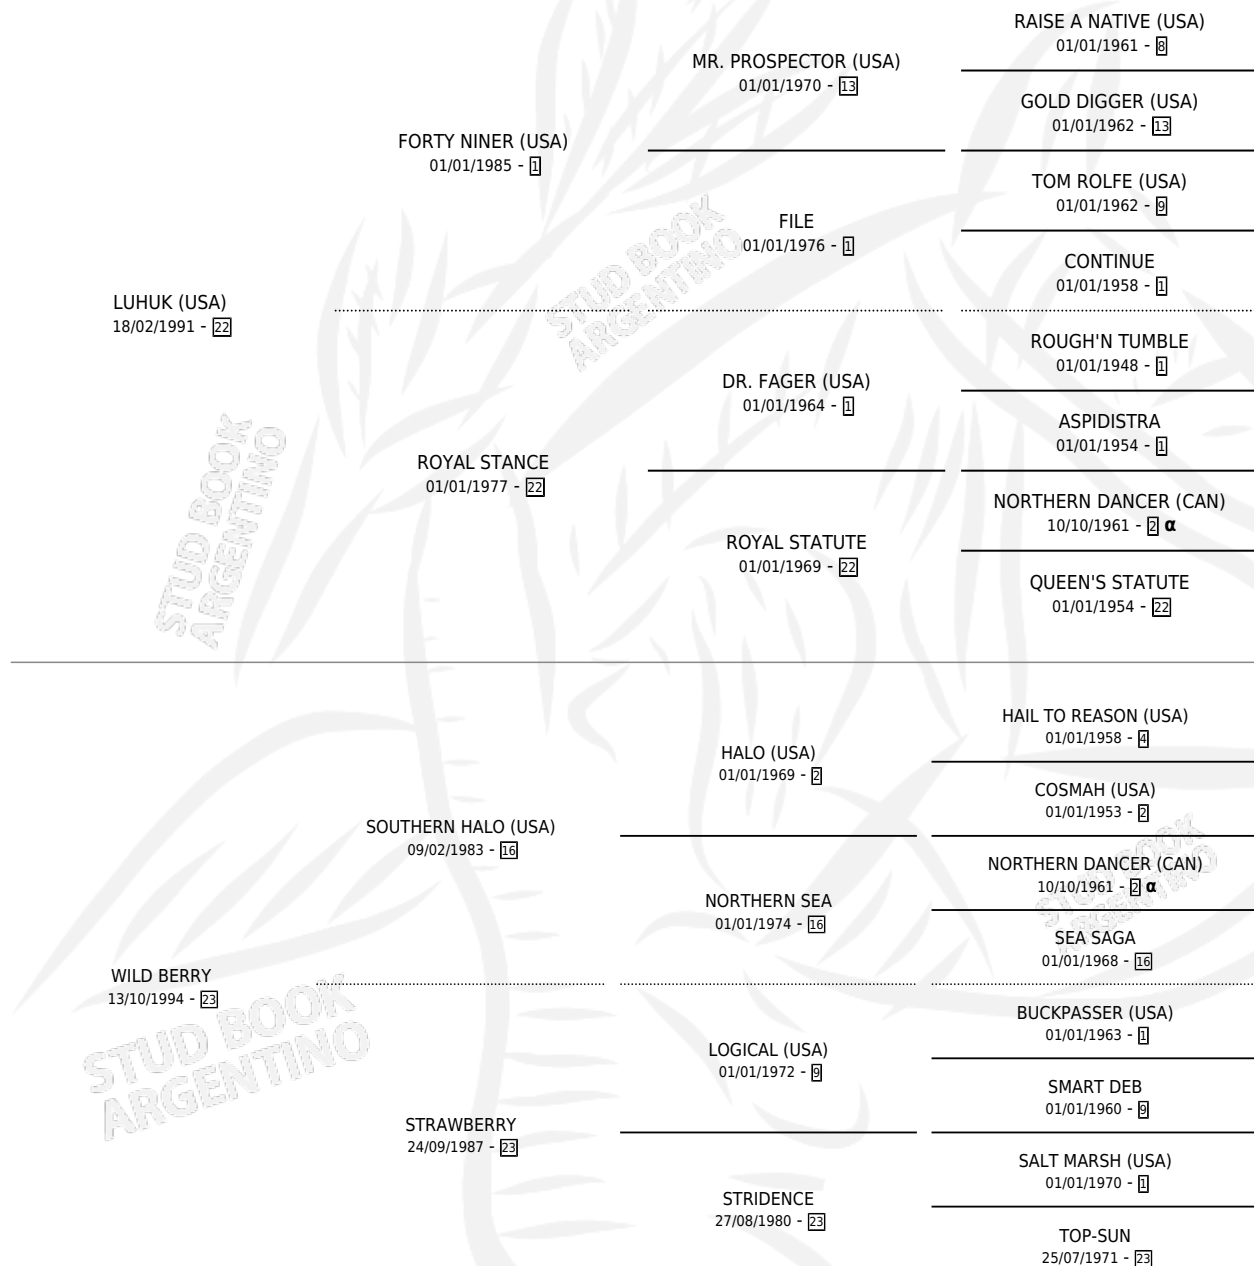

THE BERRY

por **LUHUK (USA)** y **WILD BERRY** por **SOUTHERN HALO (USA)**

Argentina · Macho · Zaino · SP · 28/09/1999
Familia 23-a · Volumen 37

ESTADO

TIPIFICACIÓN SANGUÍNEA	✓
TIPIFICACIÓN POR ADN	✓
PASAPORTE	X
IDENTIFICACIÓN POR MICROCHIP	X
REPRODUCTOR	✓

Lugar de nacimiento: La Quebrada
Criador: La Quebrada

~

HIJOS

	MACHOS	HEMBRAS
53 NACIERON	23	30
32 CORRIERON	17	15
18 GANARON	8	10

1	0	0
GANADORES CL	GANADORES GR	GANADORES G1

PEDIGREE

INBREEDING : α

~

CAMPAÑA

Solo carreras oficiales de Argentina

POR EDAD

EDAD	CC	1°	2°	3°	4°	5°	NP	CLC	CLG	CLCG1	CLGG1	IMPORTE	GANANCIA / CC
2 AÑOS	2	0	1	0	1	0	0	0	0	0	0	\$1,706	\$853
3 AÑOS	10	2	3	0	1	0	4	1	0	1	0	\$21,111	\$2,111
4 AÑOS	11	4	2	1	1	1	2	3	0	0	0	\$46,362	\$4,215
5 AÑOS	4	1	0	1	2	0	0	0	0	0	0	\$13,870	\$3,468
TOTALES	27	7	6	2	5	1	6	4	0	1	0	\$83,049	\$3,076
%		25.9%	22.2%	7.4%	18.5%	3.7%	22.2%	14.8%	0.0%	25.0%	0.0%		

Ganador de 7 carreras en San Isidro y Palermo - \$83,049, a los 3,4 y 5 años, incluso Full Sail Handicap, Sind Handicap, Condal Handicap y Domino (H), 2do Casa del Teatro [L] y Parlanchin Handicap, 3ro Parlanchin Handicap, 4to Macon [L], Val D Or Handicap y Silurian Handicap.