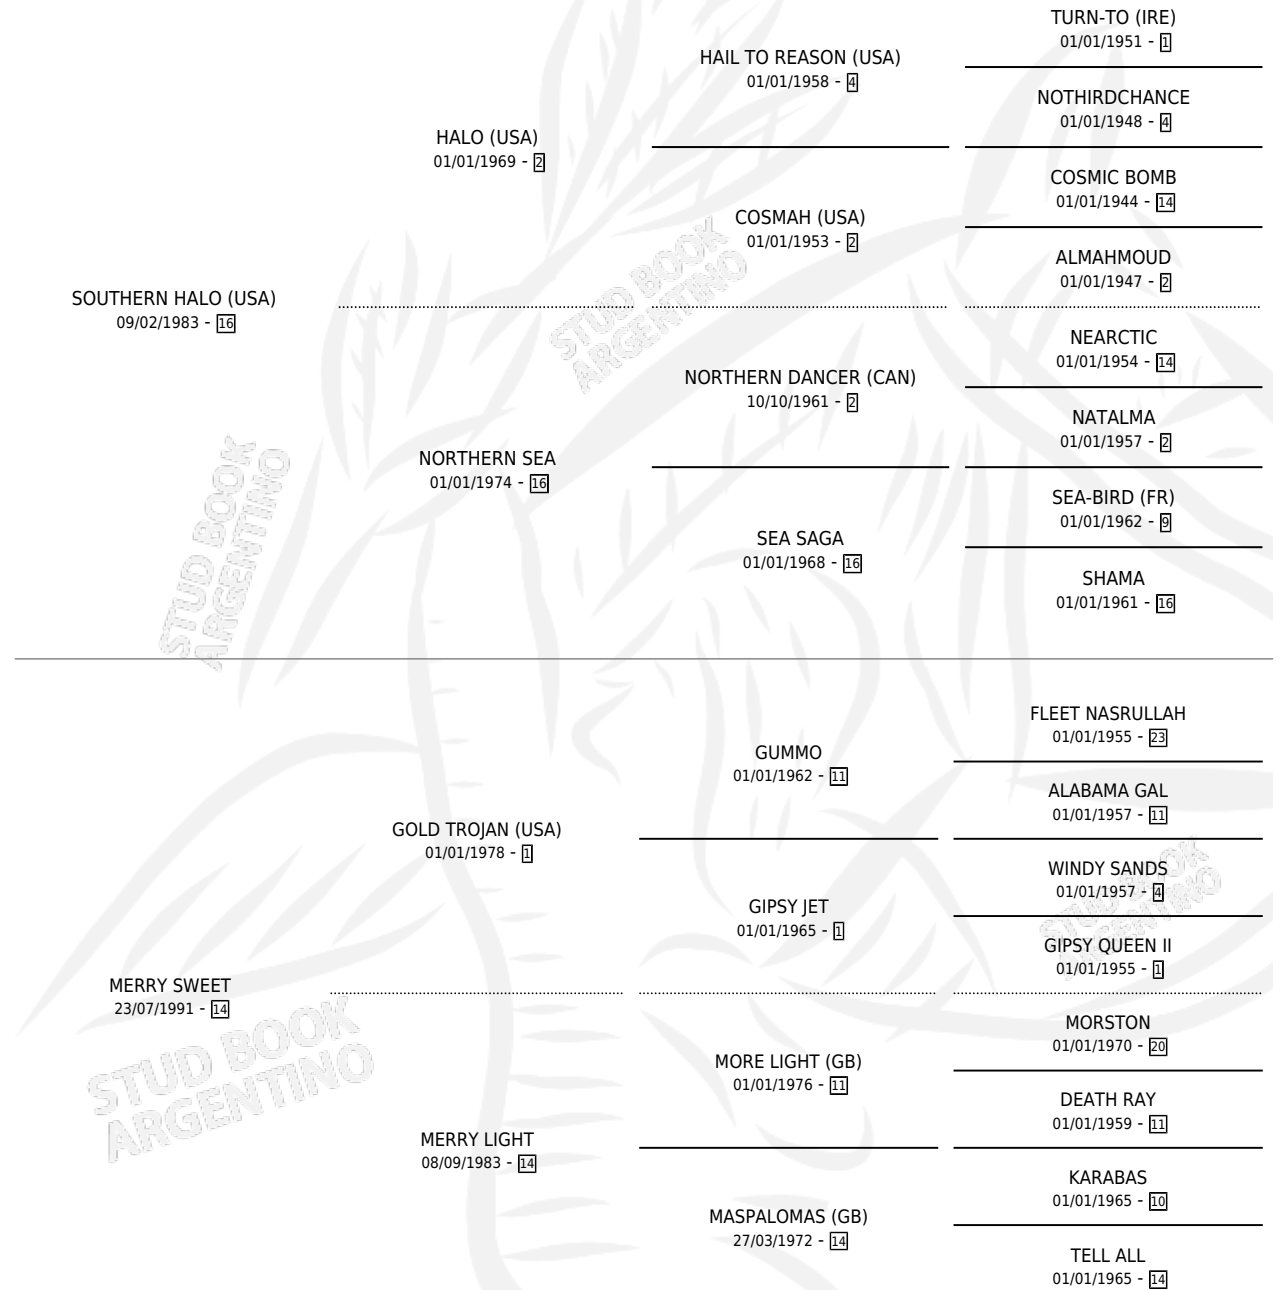

MANPOWER

por SOUTHERN HALO (USA) y MERRY SWEET por GOLD TROJAN (USA)

Argentina · Macho · Zaino · SP · 17/09/1999
Familia 14-c · Volumen 37

ESTADO

TIPIFICACIÓN SANGUÍNEA	✓
TIPIFICACIÓN POR ADN	✓
PASAPORTE	X
IDENTIFICACIÓN POR MICROCHIP	X
REPRODUCTOR	✓

Lugar de nacimiento: La Quebrada
Criador: La Quebrada

~

HIJOS

	MACHOS	HEMBRAS
51 NACIERON	22	29
2 CORRIERON	1	1

SIN ACTUACIONES

PEDIGREE

~

CAMPAÑA

Solo carreras oficiales de Argentina

POR EDAD

EDAD	CC	1°	2°	3°	4°	5°	NP	CLC	CLG	CLCG1	CLGG1	IMPORTE	GANANCIA / CC
2 AÑOS	2	0	1	0	1	0	0	1	0	0	0	\$2,845	\$1,423
3 AÑOS	5	3	0	0	1	0	1	4	2	2	1	\$245,445	\$49,089
4 AÑOS	7	1	0	1	0	3	2	7	1	4	0	\$16,600	\$2,371
5 AÑOS	1	0	0	1	0	0	0	1	0	0	0	\$3,068	\$3,068
TOTALES	15	4	1	2	2	3	3	13	3	6	1	\$267,958	\$17,864
%		26.7%	6.7%	13.3%	13.3%	20.0%	20.0%	86.7%	23.1%	46.2%	16.7%		