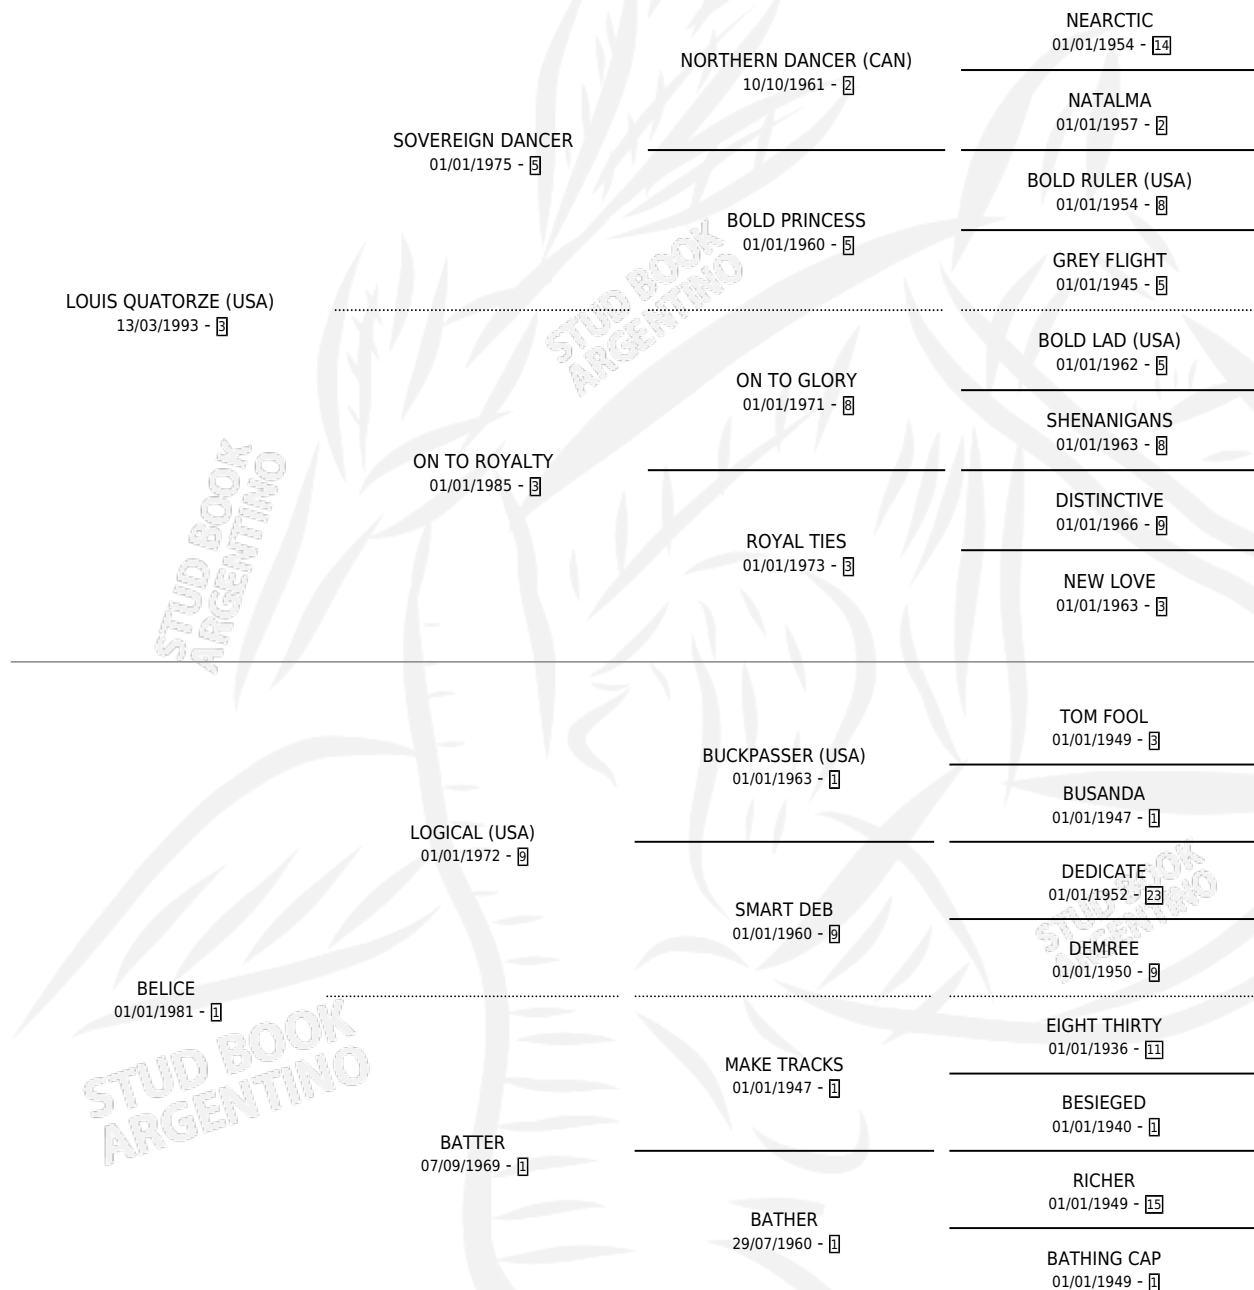

Lugar de nacimiento: La Quebrada

Criador: La Quebrada

~

HIJOS

	MACHOS	HEMBRAS
5 NACIERON	3	2
4 CORRIERON	2	2
2 GANARON	1	1
0 GANADORES CL	0 GANADORES GR	0 GANADORES G1

PEDIGREE

CAMPAÑA

Solo carreras oficiales de Argentina