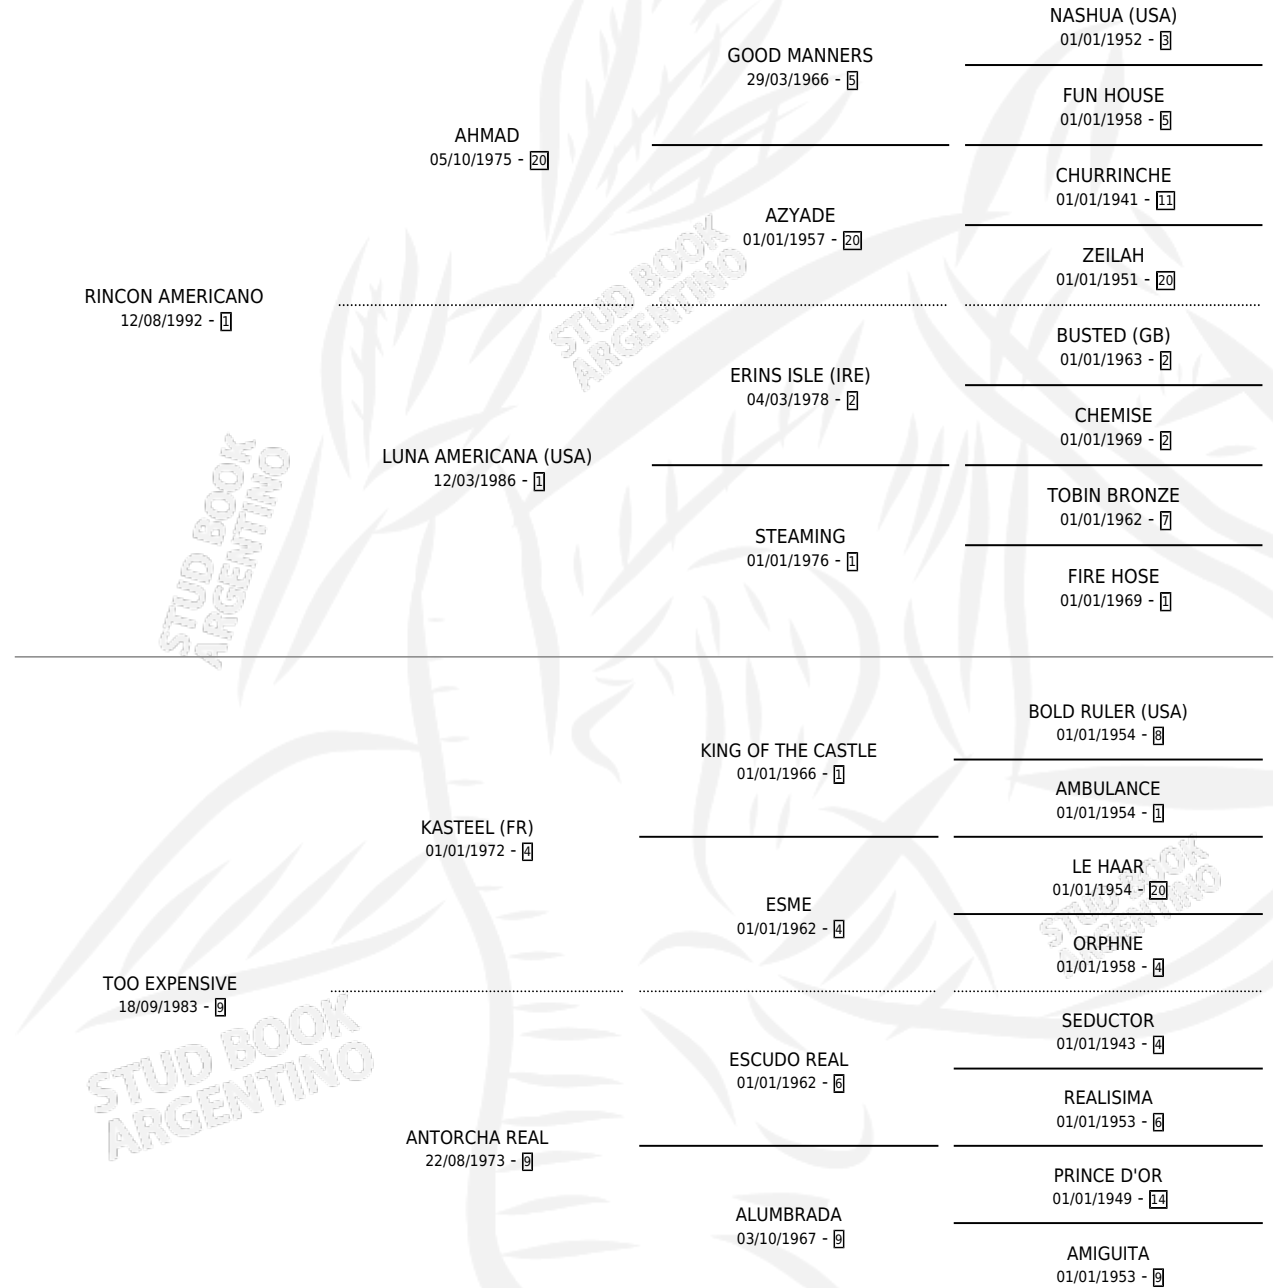

CARA AMERICA

por RINCON AMERICANO y TOO EXPENSIVE por KASTEEL (FR)

Argentina · Hembra · Zaino · SP · 08/10/1999
Familia 9-g · Volumen 37

ESTADO

TIPIFICACIÓN SANGUÍNEA	✓
TIPIFICACIÓN POR ADN	✓
PASAPORTE	X
IDENTIFICACIÓN POR MICROCHIP	X
REPRODUCTOR	✓

Lugar de nacimiento: Campo particular
Criador: Borges Raul Alberto

~

HIJOS

	MACHOS	HEMBRAS
1 NACIERON	1	0
SIN ACTUACIONES		

PEDIGREE

CAMPAÑA

Solo carreras oficiales de Argentina

POR EDAD