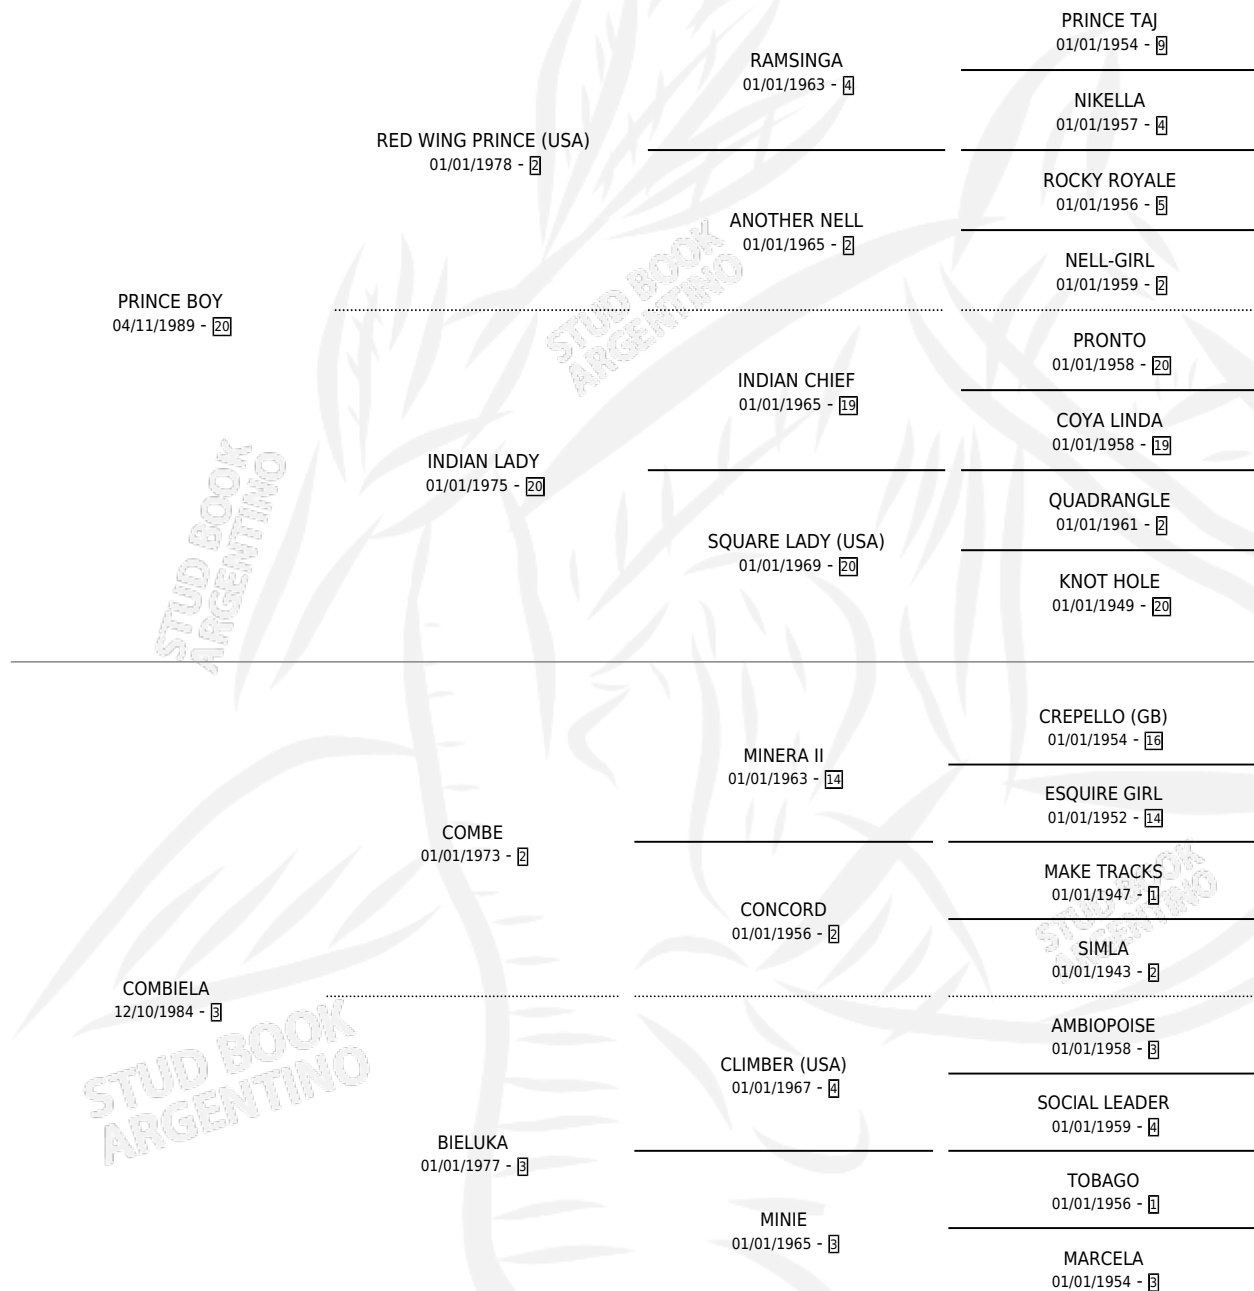

BARBARBAR BOY

por PRINCE BOY y COMBIELA por COMBE

Argentina · Macho · Alazan Tostado · SP · 28/09/1999
Familia 3 · Volumen 37

ESTADO

TIPIFICACIÓN SANGUÍNEA	✓
TIPIFICACIÓN POR ADN	X
PASAPORTE	X
IDENTIFICACIÓN POR MICROCHIP	X
REPRODUCTOR	X

Lugar de nacimiento: San Jose del Socorro

Criador: San Jose de El Socorro Saayc

PEDIGREE

CAMPAÑA

Solo carreras oficiales de Argentina

POR EDAD

EDAD	CC	1°	2°	3°	4°	5°	NP	CLC	CLG	CLCG1	CLGG1	IMPORTE	GANANCIA / CC
4 AÑOS	6	0	0	0	0	1	5	0	0	0	0	\$260	\$43
TOTALES	6	0	0	0	0	1	5	0	0	0	0	\$260	\$43
%		0.0%	0.0%	0.0%	0.0%	16.7%	83.3%	0.0%	0.0%	0.0%	0.0%		