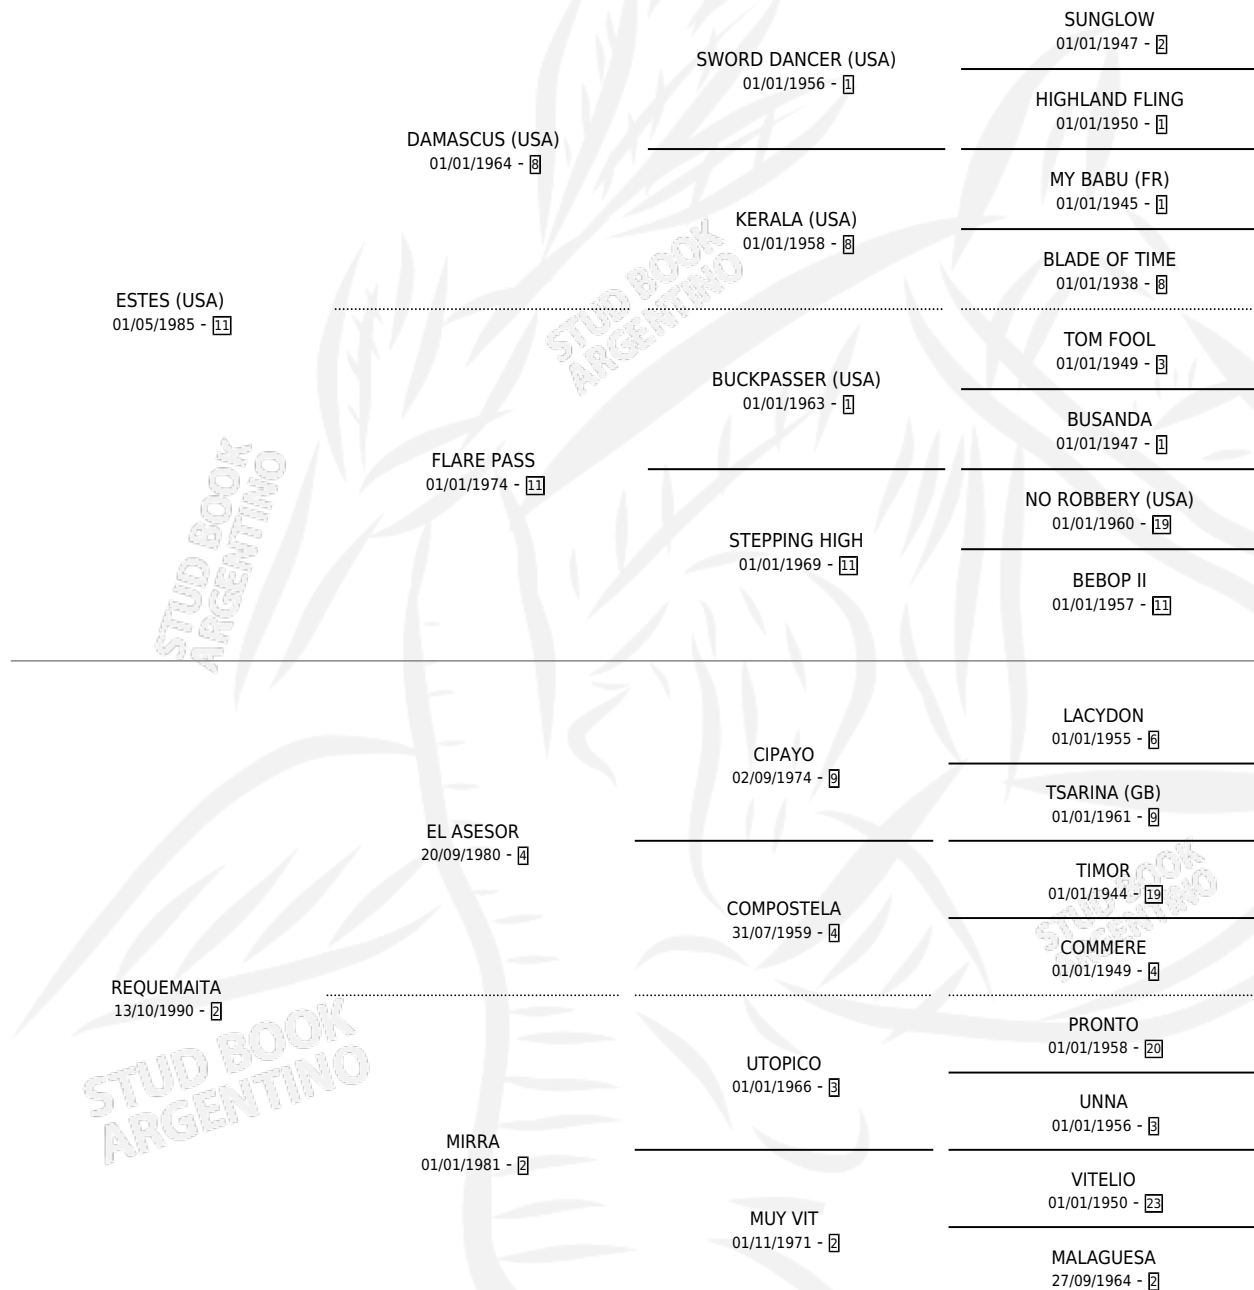

ES AIRPLANE

por ESTES (USA) y REQUEMAITA por EL ASESOR

Argentina · Macho · Zaino · SP · 23/09/1999
Familia 2-f · Volumen 37

ESTADO

TIPIFICACIÓN SANGUÍNEA	✓
TIPIFICACIÓN POR ADN	X
PASAPORTE	X
IDENTIFICACIÓN POR MICROCHIP	X
REPRODUCTOR	X

Lugar de nacimiento: Ojos Verdes

Criador: Ojos Verdes

PEDIGREE

ES AIRPLANE

Datos oficiales del Stud Book Argentino

Documento generado el 05/05/2026

studbook.org.ar