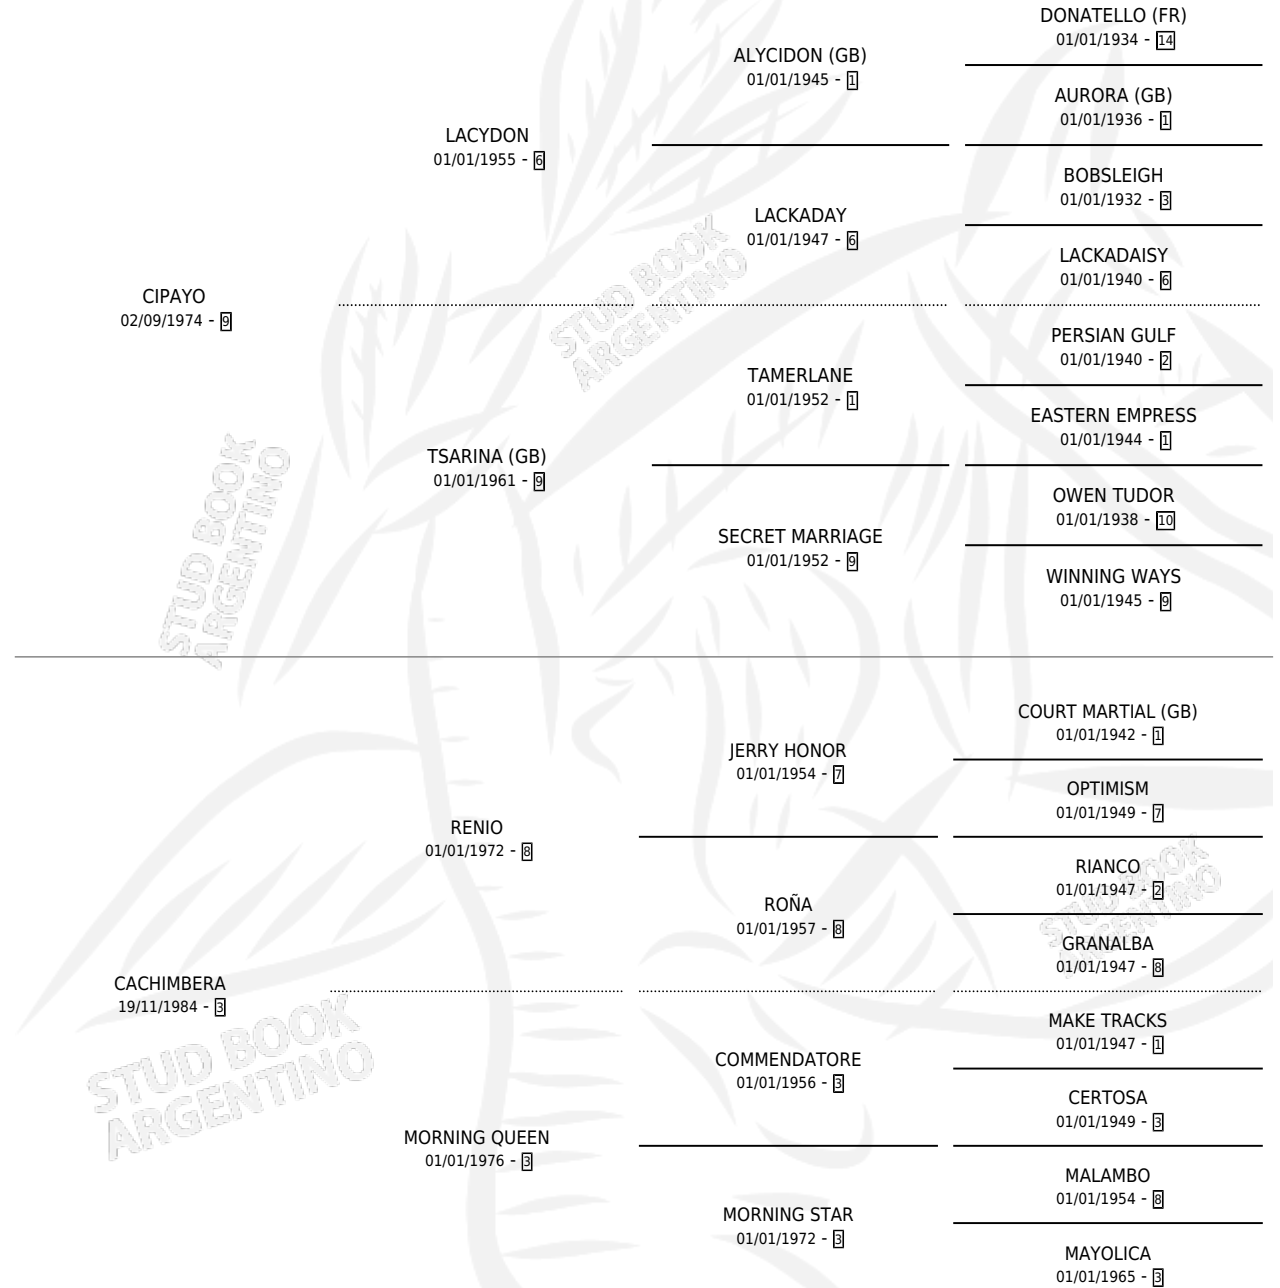

CACHIMPAYO

por CIPAYO y CACHIMBERA por RENIO

Argentina · Macho · Tordillo · SP · 18/08/1999
Familia 3-d · Volumen 37

ESTADO

TIPIFICACIÓN SANGUÍNEA	✓
TIPIFICACIÓN POR ADN	✓
PASAPORTE	X
IDENTIFICACIÓN POR MICROCHIP	X
REPRODUCTOR	X

Lugar de nacimiento: Legui

Criador: Sin dato

PEDIGREE

EXPORTACIÓN / IMPORTACIÓN

FECHA	MOVIMIENTO	PAÍS
20/07/2009	EXPORTADO	URUGUAY

~

CAMPAÑA

Solo carreras oficiales de Argentina