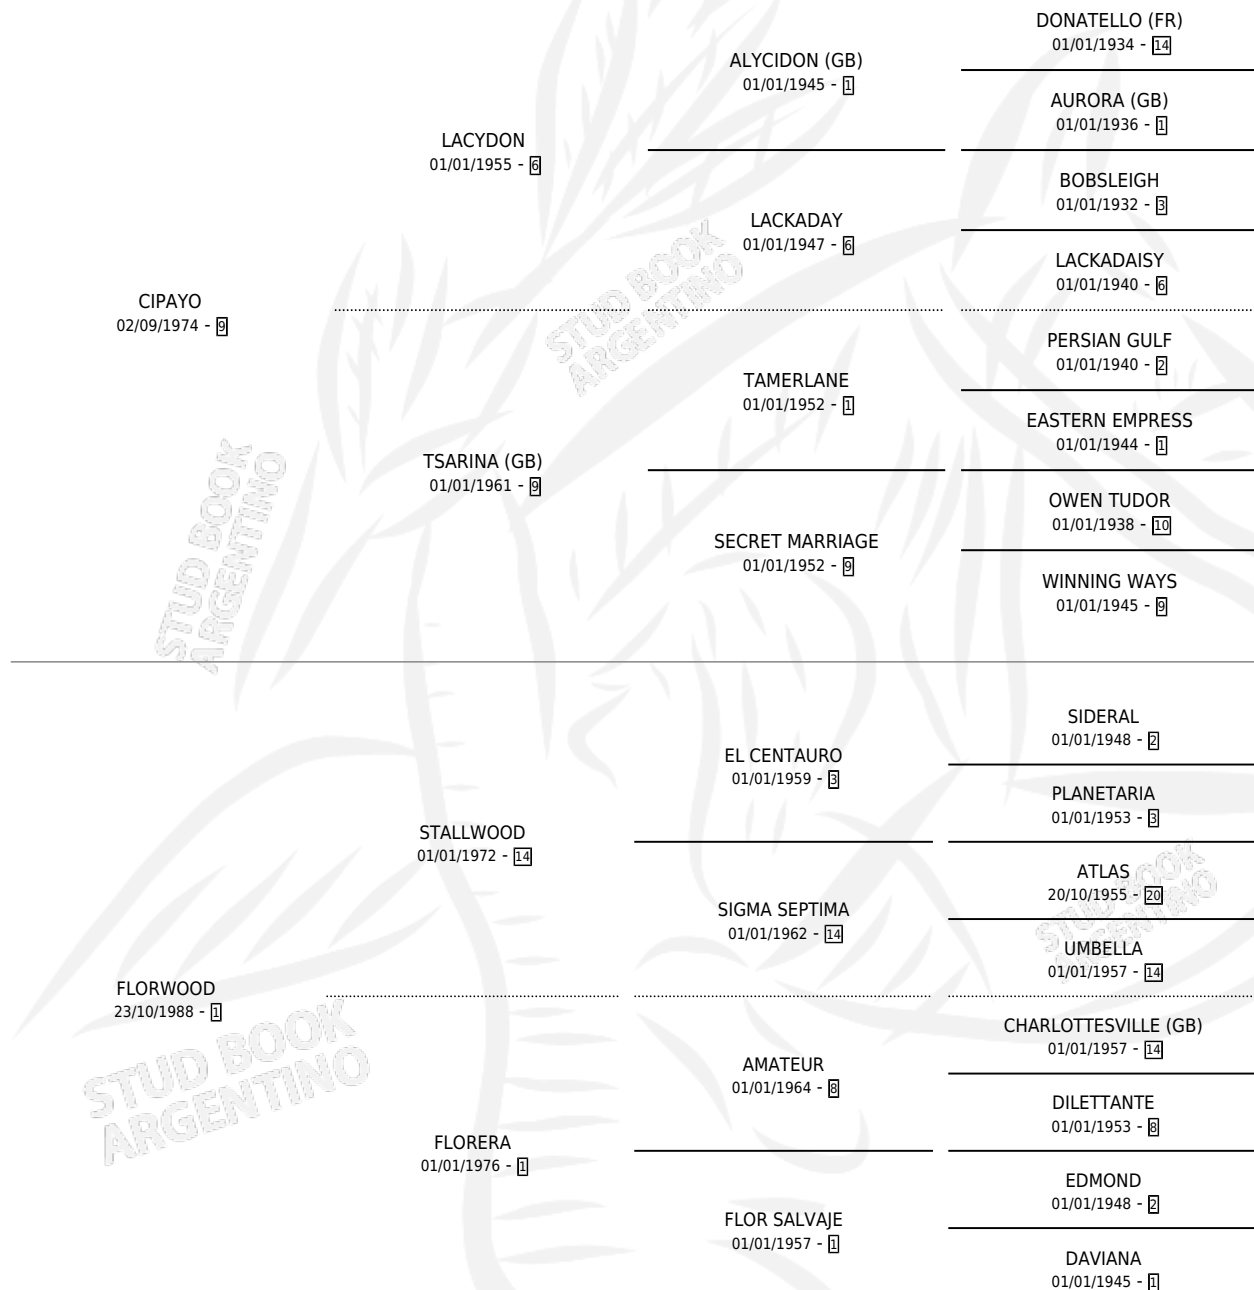

# CIPWOOD

por CIPAYO y FLORWOOD por STALLWOOD

Argentina · Macho · Alazan · SP · 05/10/1999  
Familia 1-j · Volumen 37

## ESTADO

TIPIFICACIÓN SANGUÍNEA	✓
TIPIFICACIÓN POR ADN	X
PASAPORTE	X
IDENTIFICACIÓN POR MICROCHIP	X
REPRODUCTOR	X

**Lugar de nacimiento:** Legui

**Criador:** Sin dato

## EXPORTACIÓN / IMPORTACIÓN

FECHA	MOVIMIENTO	PAÍS
12/04/2002	EXPORTADO	PANAMA