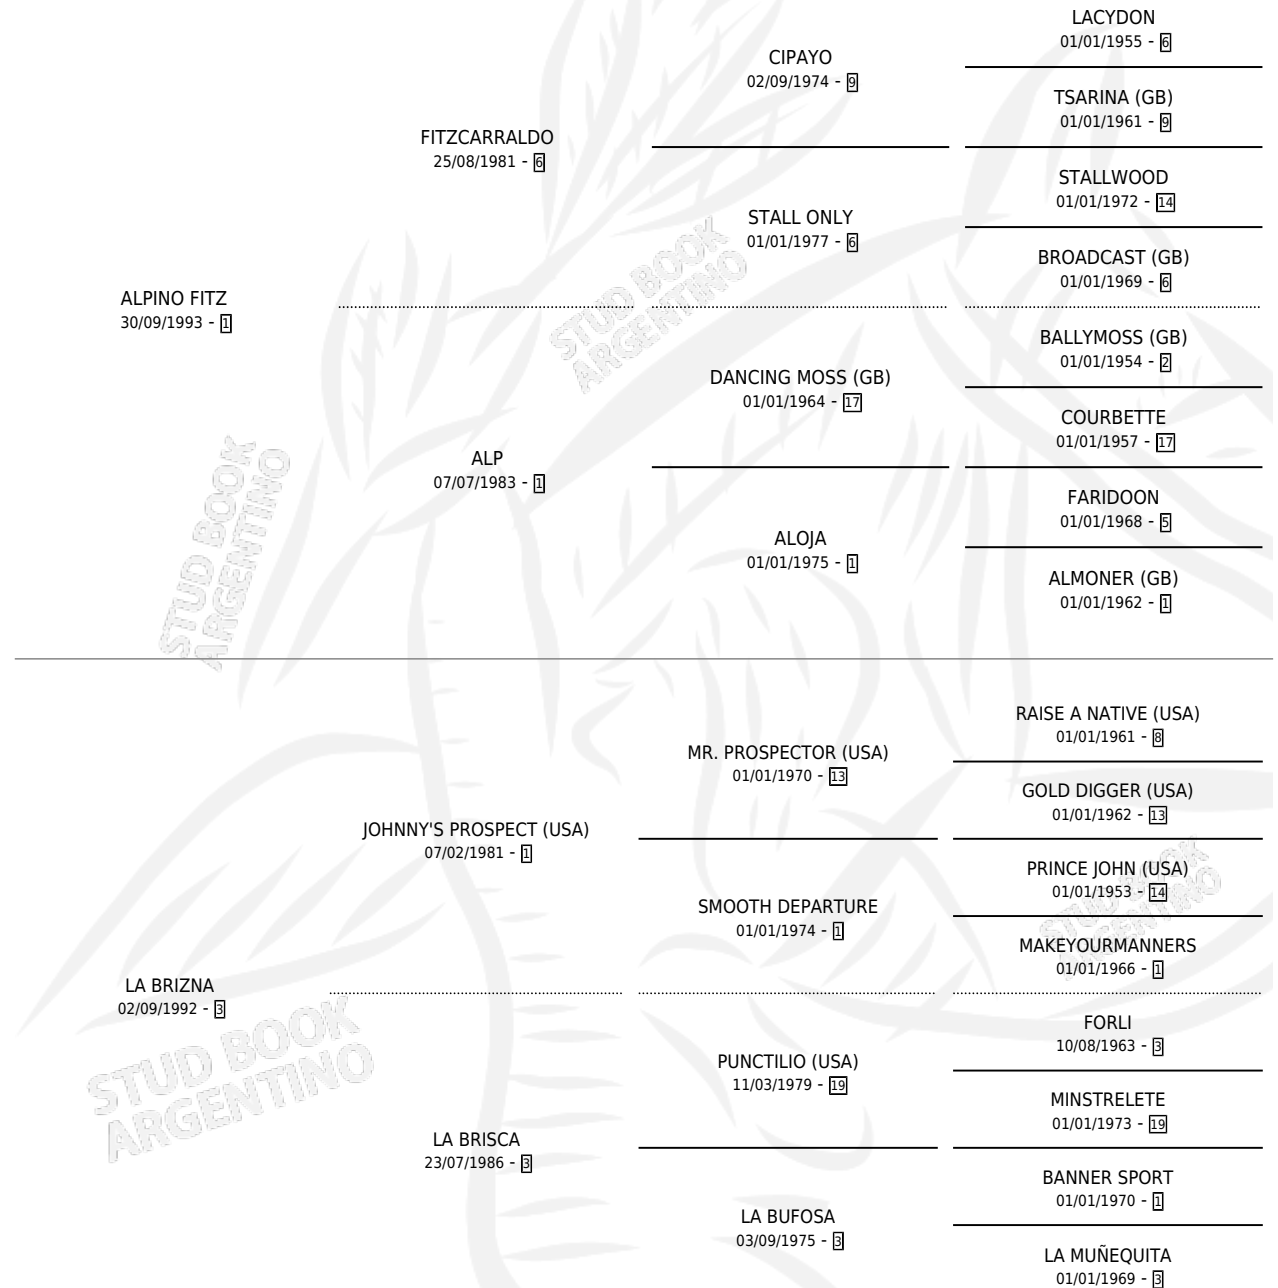

ALPINA ALBORADA

por **ALPINO FITZ** y **LA BRIZNA** por **JOHNNY'S PROSPECT (USA)**

Argentina · Hembra · Tordillo · SP · 16/08/1999
Familia 3-h · Volumen 37

ESTADO

TIPIFICACIÓN SANGUÍNEA	✓
TIPIFICACIÓN POR ADN	✓
PASAPORTE	X
IDENTIFICACIÓN POR MICROCHIP	X
REPRODUCTOR	✓

Lugar de nacimiento: Los Tres Vasquitos
Criador: Sin dato

~

HIJOS

	MACHOS	HEMBRAS
5 NACIERON	1	4
3 CORRIERON	1	2
1 GANARON	1	0
0 GANADORES CL	0 GANADORES GR	0 GANADORES G1

PEDIGREE

S

cimientos 5 / Efectividad 41.67%

PADRILLO	PRODUCTO	CRIADOR	1ER SERVICIO	ÚLTIMO SERVICIO
CORSA VINCITORE	∅		19/11/2017	19/11/2017
ALPINA ALBORADA				
CORSA VINCITORE	CORSA ALPINA (H A, 25/09/2015)	ORLANDO RAUL OSVALDO	25/09/2014	27/09/2014
CORSA VINCITORE	∅		22/10/2013	22/10/2013
CORSA VINCITORE	∅		06/12/2011	08/12/2011
EARLY SUN	∅		04/10/2010	06/10/2010
FRUCTIFERO	∅		26/10/2009	28/10/2009
REVIL (USA)	REAL GOLD (M T, 12/08/2009)	LOS PICAZOS	05/09/2008	09/09/2008
EARLY SUN	EARLY ALPINA (H A, 30/07/2008)	LOS PICAZOS	18/08/2007	20/08/2007
EARLY SUN	∅		07/08/2006	13/11/2006
HALO SUNSHINE (USA)	MISS MIKA (H T, 28/07/2006)	LOS PICAZOS	10/08/2005	10/08/2005
INCURABLE OPTIMIST (USA)	∅		11/10/2004	26/10/2004
BANDAR (USA)	BANDARINA (H T, 30/09/2004)	SIN DATO	18/10/2003	18/10/2003