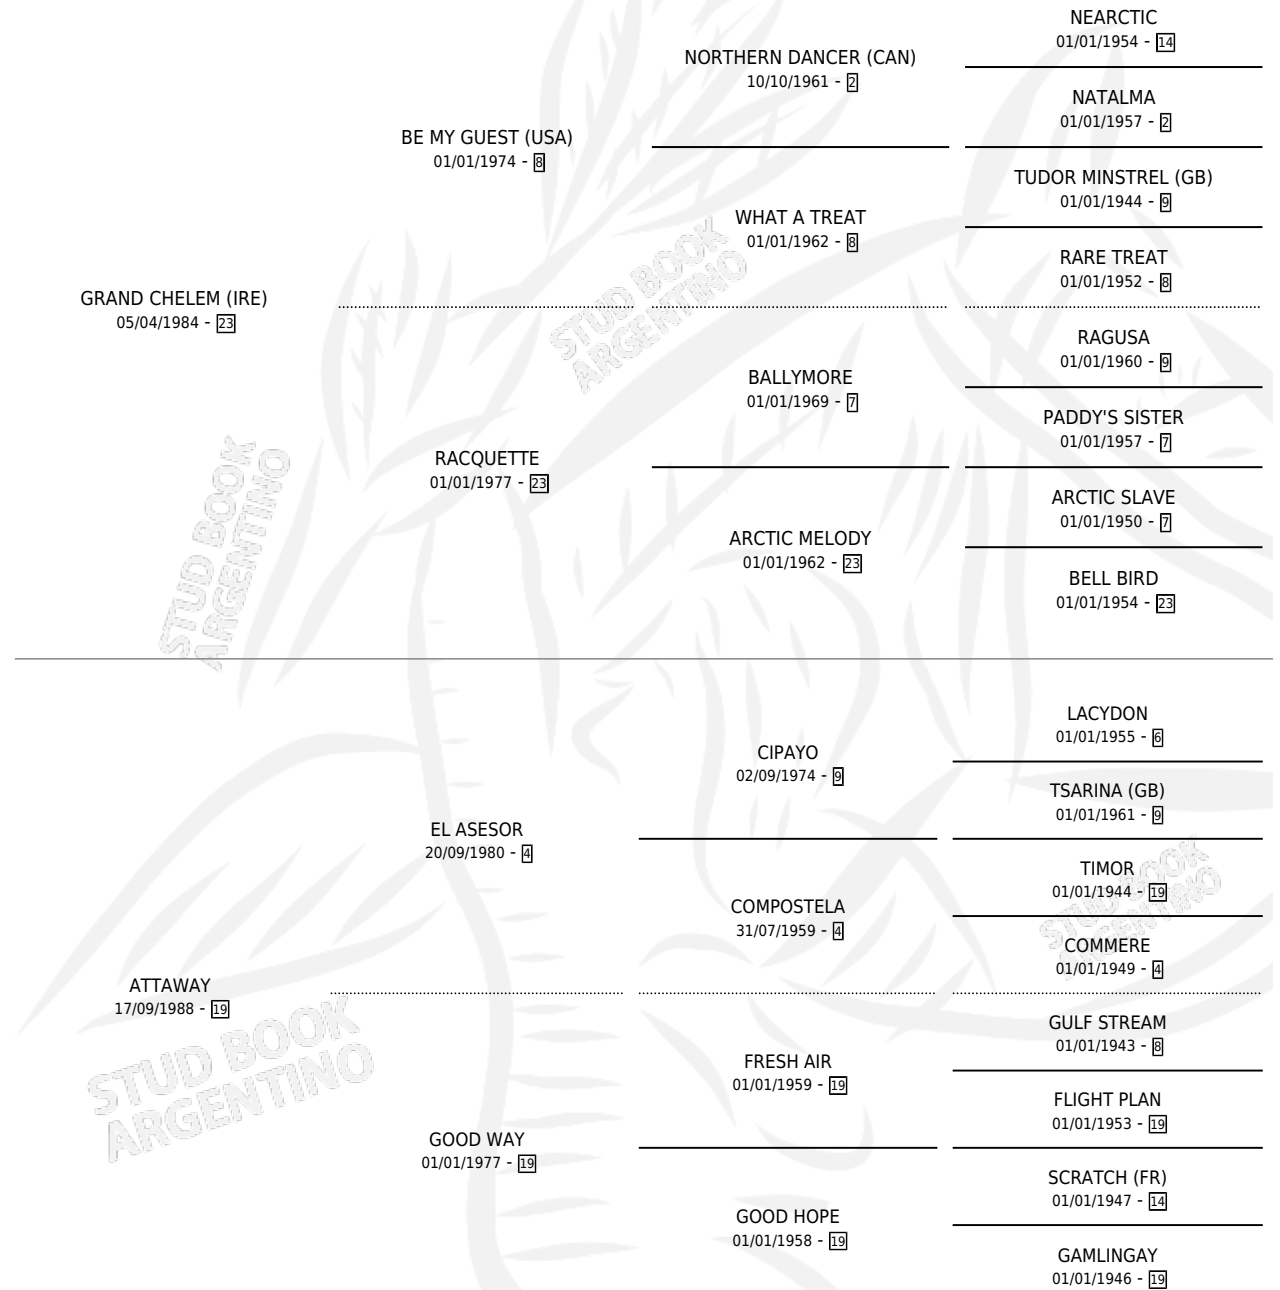

GRAND ASESORA

por GRAND CHELEM (IRE) y ATTAWAY por EL ASESOR

Argentina · Hembra · Zaino · SP · 05/09/1999
Familia 19-c · Volumen 37

ESTADO

TIPIFICACIÓN SANGUÍNEA	X
TIPIFICACIÓN POR ADN	X
PASAPORTE	X
IDENTIFICACIÓN POR MICROCHIP	X
REPRODUCTOR	X

Lugar de nacimiento: Los Tres Vasquitos

Criador: Sin dato

PEDIGREE

GRAND ASESORA

Datos oficiales del Stud Book Argentino

Documento generado el 10/05/2026

studbook.org.ar