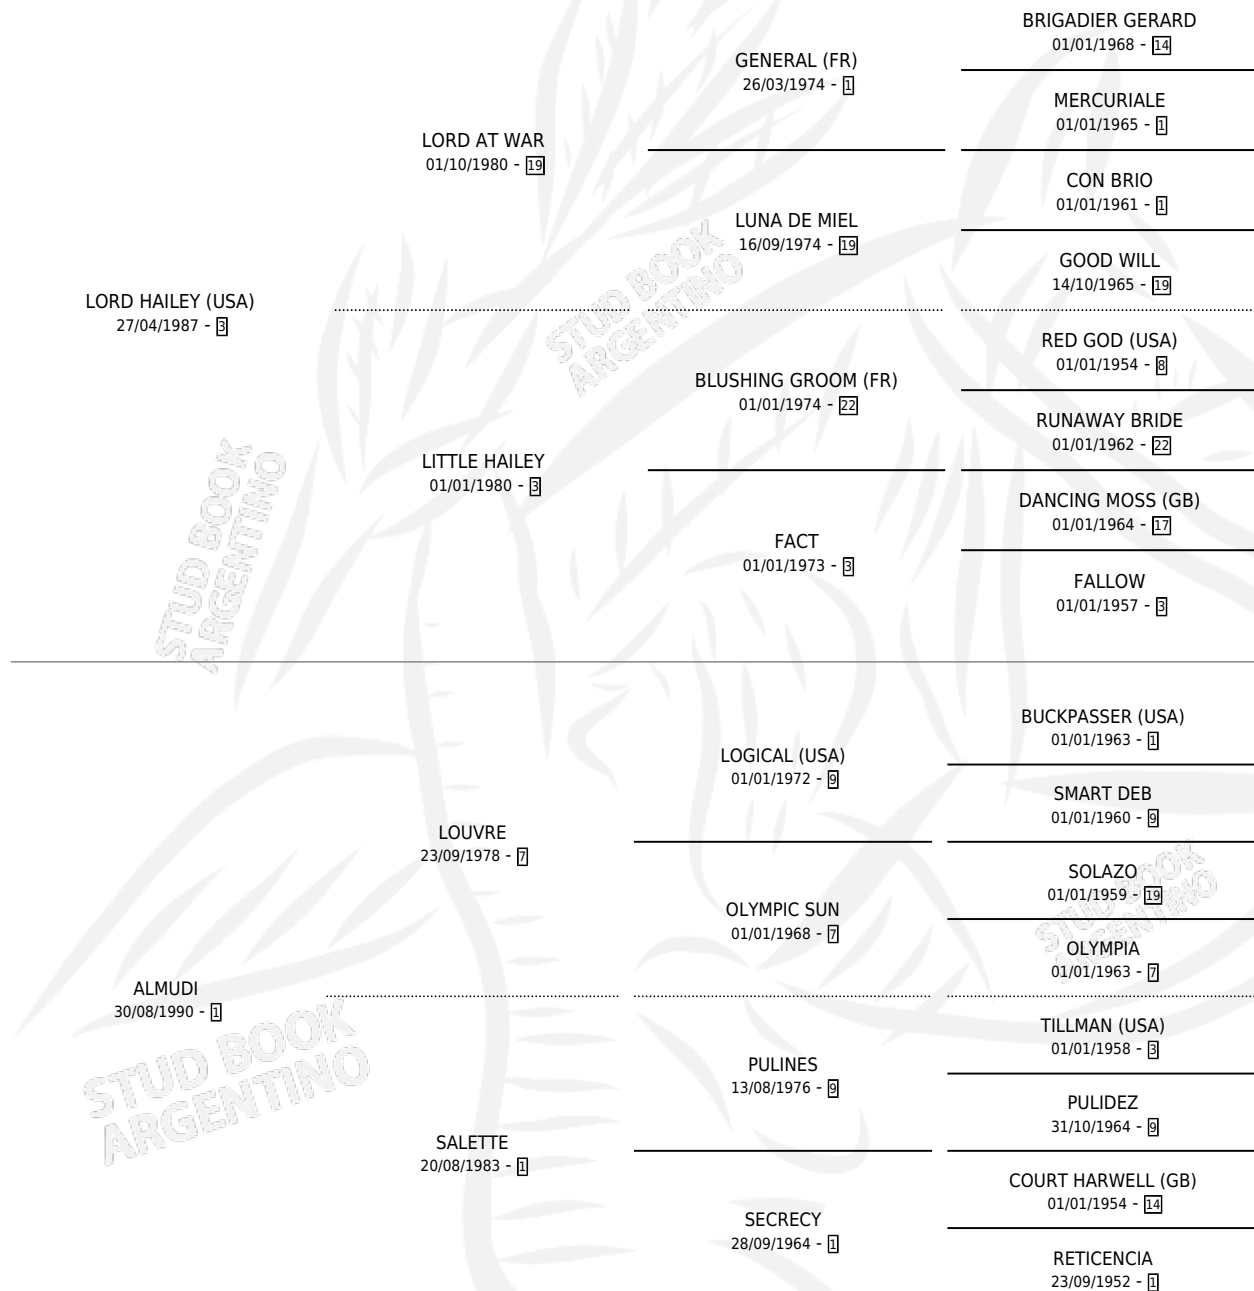

LADY SERENA

por LORD HAILEY (USA) y ALMUDI por LOUVRE

Argentina · Hembra · Zaino · SP · 16/10/1999
Familia 1-n · Volumen 37

ESTADO

TIPIFICACIÓN SANGUÍNEA	✓
TIPIFICACIÓN POR ADN	✓
PASAPORTE	X
IDENTIFICACIÓN POR MICROCHIP	X
REPRODUCTOR	✓

Lugar de nacimiento: El Jaguel

Criador: El Jaguel

~

HIJOS

	MACHOS	HEMBRAS
6 NACIERON	4	2
1 CORRIERON	1	0

SIN ACTUACIONES

PEDIGREE

CAMPAÑA

Solo carreras oficiales de Argentina

POR EDAD

EDAD	CC	1°	2°	3°	4°	5°	NP	CLC	CLG	CLCG1	CLGG1	IMPORTE	GANANCIA / CC
2 AÑOS	1	0	0	0	0	0	1	0	0	0	0	\$0	\$0
3 AÑOS	10	1	1	1	2	2	3	0	0	0	0	\$10,010	\$1,001
5 AÑOS	3	0	0	0	1	0	2	0	0	0	0	\$390	\$130
TOTALES	14	1	1	1	3	2	6	0	0	0	0	\$10,400	\$743
%		7.1%	7.1%	7.1%	21.4%	14.3%	42.9%	0.0%	0.0%	0.0%	0.0%		