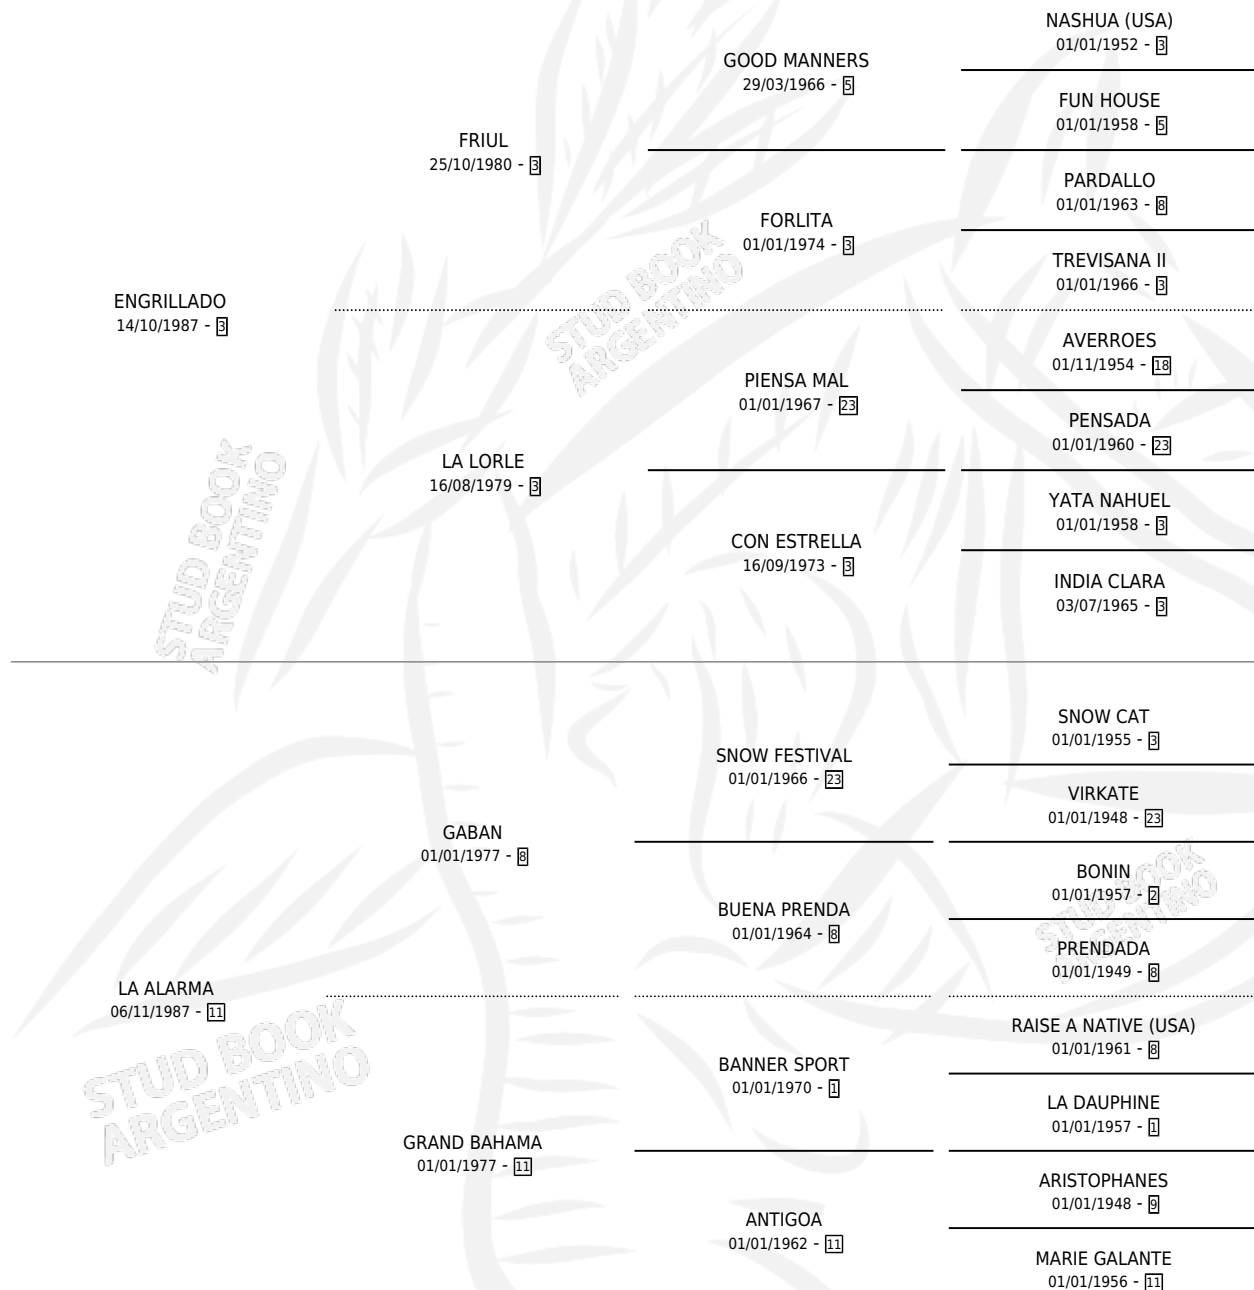

CLAMA

por ENGRILLADO y LA ALARMA por GABAN

Argentina · Hembra · Alazan Tostado · SP · 04/09/1999
Familia 11-d · Volumen 37

ESTADO

TIPIFICACIÓN SANGUÍNEA	✓
TIPIFICACIÓN POR ADN	✓
PASAPORTE	X
IDENTIFICACIÓN POR MICROCHIP	X
REPRODUCTOR	✓

Lugar de nacimiento: Indio Rico

Criador: Indio Rico

~

HIJOS

	MACHOS	HEMBRAS
7 NACIERON	6	1
2 CORRIERON	2	0
1 GANARON	1	0
0 GANADORES CL	0 GANADORES GR	0 GANADORES G1

PEDIGREE

CAMPAÑA

Solo carreras oficiales de Argentina