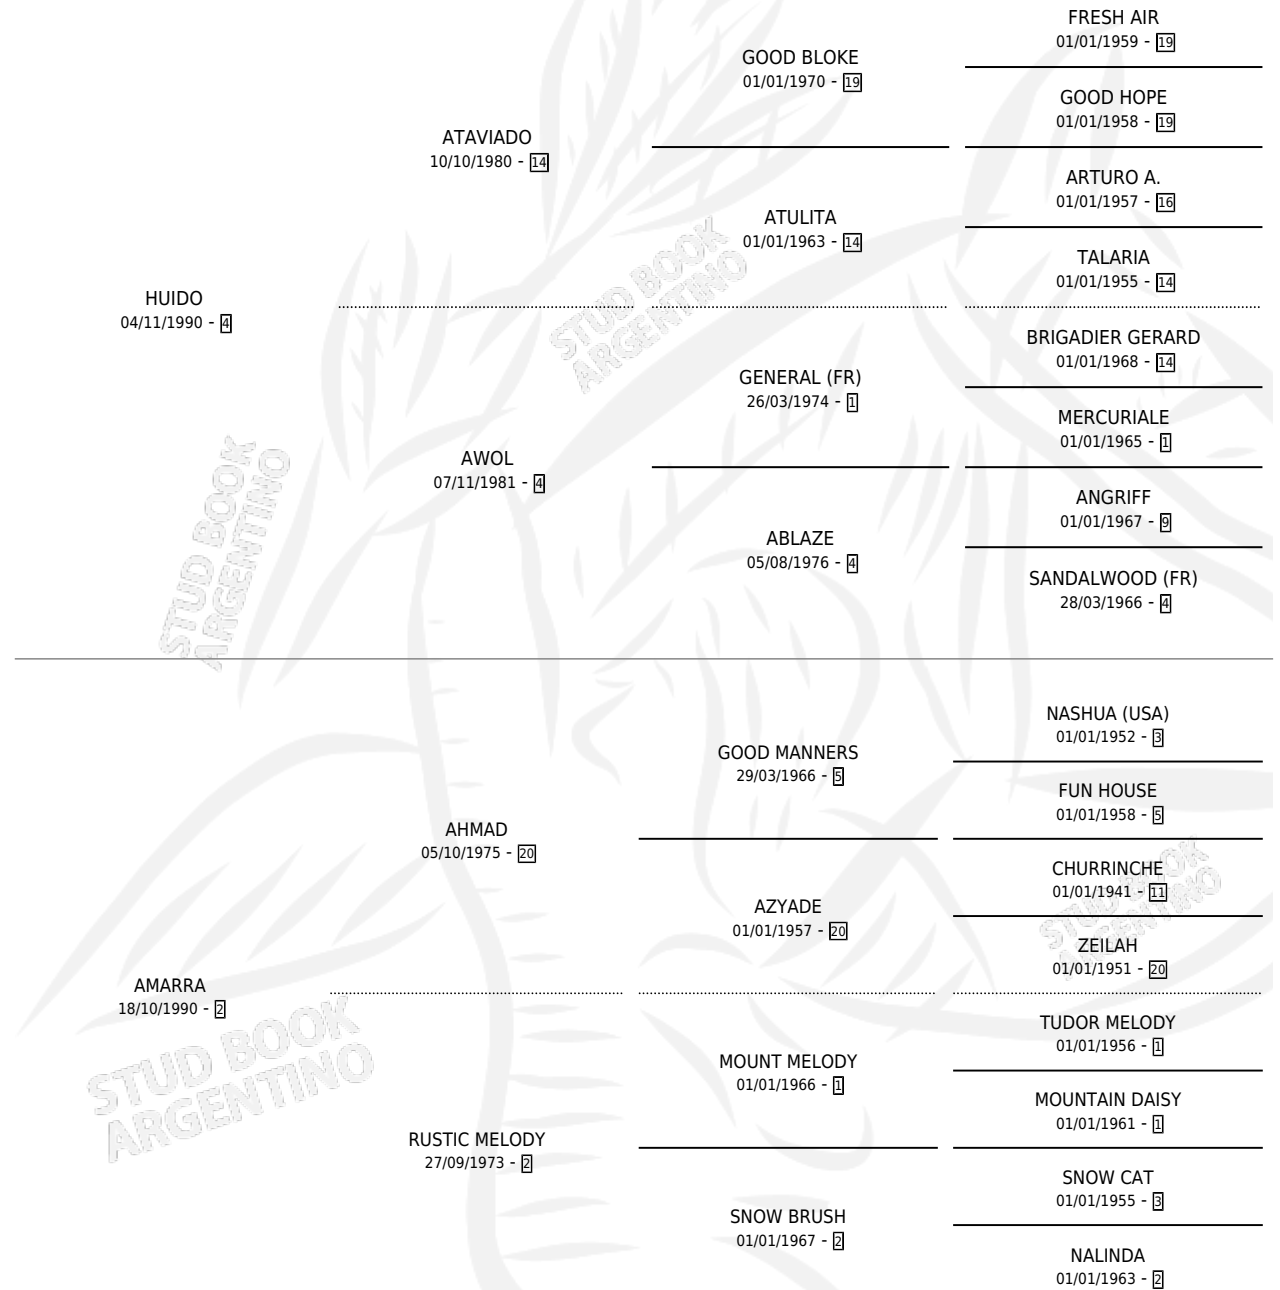

ANUNCIO PAMPA

por HUIDO y AMARRA por AHMAD

Argentina · Macho · Tordillo · SP · 08/10/1999
Familia 2-h · Volumen 37

ESTADO

TIPIFICACIÓN SANGUÍNEA	✓
TIPIFICACIÓN POR ADN	X
PASAPORTE	X
IDENTIFICACIÓN POR MICROCHIP	X
REPRODUCTOR	X

Lugar de nacimiento: Los Jacintos

Criador: Los Jacintos

PEDIGREE